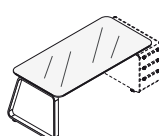

Les prix sont indiqués en HT

Bureaux de direction

(*) code finition couleurs

Bureau de direction rectangulaire - **Pieds chromés**

Plan	Largeur totale			éco-contribution	
L180cm	L196	170.160.(*)	2.043,00€	5,81€	2.048,81€
L200cm	L216	170.161.(*)	2.123,00€	6,32€	2.129,32€