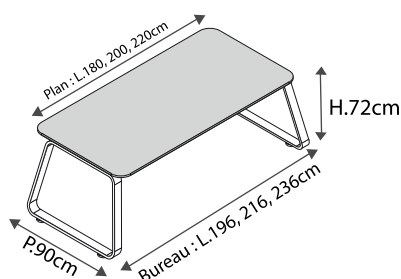

Bureau standard 2 pieds