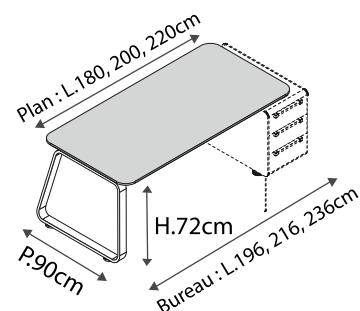

i-bureau

Service client : 04.42.52.33.05

**SEVENTIES
VERRE**

GARANTIE

5
ans

DELAI

4
semaines

REMISE

jusqu'à
30%

SERVICE

livraison &
installation

Composition d'armoires basses L.90cm 2 portes pleines avec serrure

Fauteuil de direction Néo, dossier haut avec accoudoirs fixes noirs, base chromée

Bureau de direction L.198 cm, Plan cristal L180 cm, finition pistache, pieds chromés, suspendu sur un caisson porteur 3 tiroirs avec serrure, Finition mélèze sable.

Sublimez votre espace de travail

Affirmez votre personnalité dynamique et moderne grâce au bureau 70's verre. Ses lignes rigoureuses, avant-gardiste et hors du temps vous proposent diverses configurations exclusives pour une gestion fluide et parfaite de votre travail.

Bureau standard 2 pieds