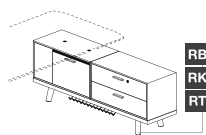

Service client : 04.42.52.33.05

Rail

GARANTIE 5 ans	DELAI 4 / 5 semaines	REMISE jusqu'à 30%	SERVICE livraison & installation

Les prix sont indiqués en HT

Meubles pour bureaux suspendus

(*) code finition couleurs

Meubles de rangement 2 tiroirs avec serrure, 1 module technique droite, 1 panier porte-câbles

● L160,6 x P40 x H62,5	RC.1606.D2.(*)	1.621,00€	8,22€	1.629,22€
▲ L160,6 x P40 x H62,5	RC.1606.D2.(*)	1.834,00€	8,22€	2.842,22€
■ L160,6 x P40 x H62,5	RC.1606.D2.(*)	2.220,00€	8,22€	2.228,22€
● L160,6 x P40 x H62,5	RC.1606.D2.(*)	2.346,00€	8,22€	2.354,22€

Meubles de rangement 2 tiroirs avec serrure, 1 module technique gauche, 1 panier porte-câbles

● L160,6 x P40 x H62,5	RC.1606.S2.(*)	1.621,00€	8,22€	1.629,22€
▲ L160,6 x P40 x H62,5	RC.1606.S2.(*)	1.834,00€	8,22€	2.842,22€
■ L160,6 x P40 x H62,5	RC.1606.S2.(*)	2.220,00€	8,22€	2.228,22€
● L160,6 x P40 x H62,5	RC.1606.S2.(*)	2.346,00€	8,22€	2.354,22€

Top avec prédisposition pour bureau droite ou gauche

■ L160,6 x P40 x H1,2	RT.1604.SE.(*)	56,00€	0,70€	56,70€
● L160,6 x P40 x H1,2	RT.1604.SE.(*)	162,00€	0,70€	162,70€
● L160,6 x P40 x H1,2	RT.1604.SE.(*)	214,00€	0,70€	214,70€

Meubles de rangement 2 portes avec serrure, 1 module technique, 1 panier porte-câbles

● L160,6 x P40 x H62,5	RC.1606.AR.(*)	1.561,00€	6,85€	1.567,85€
▲ L160,6 x P40 x H62,5	RC.1606.AR.(*)	1.834,00€	6,85€	2.840,85€
■ L160,6 x P40 x H62,5	RC.1606.AR.(*)	2.303,00€	6,85€	2.309,85€
● L160,6 x P40 x H62,5	RC.1606.AR.(*)	2.430,00€	6,85€	2.436,85€

Top avec prédisposition pour bureau central sur meuble de service

■ L160,6 x P40 x H1,2	RT.1604.SC.(*)	56,00€	0,70€	56,70€
● L160,6 x P40 x H1,2	RT.1604.SC.(*)	162,00€	0,70€	162,70€
● L160,6 x P40 x H1,2	RT.1604.SC.(*)	214,00€	0,70€	214,70€