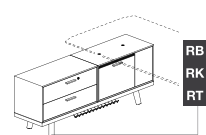

Les prix sont indiqués en HT

Meubles pour bureaux suspendus

(*) code finition couleurs

Meubles de rangement 2 tiroirs avec serrure, 1 module technique droite, 1 panier porte-câbles

● L160,6 x P40 x H62,5	RC.1606.D2.(*)	1.621,00€	8,22€	1.629,22€
▲ L160,6 x P40 x H62,5	RC.1606.D2.(*)	1.834,00€	8,22€	2.842,22€
■ L160,6 x P40 x H62,5	RC.1606.D2.(*)	2.220,00€	8,22€	2.228,22€
● L160,6 x P40 x H62,5	RC.1606.D2.(*)	2.346,00€	8,22€	2.354,22€