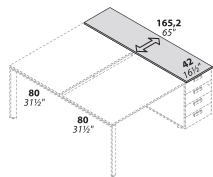

Tarifs - Top pour caissons

Service client
04 42 52 33 05

5 ans
Garantie

5 semaines
Délais

Livraison & Installation

Eco taxe

Remise

Bon de commande

Top pour caisson Prof. 60 cm

PLAN ép. 18 mm
L.42 P.60 cm

153.871(*)

17,00 €

éco-contribution
0,24 €

17,24 €

PLAN ép. 25 mm
L.42 P.60 cm

152.448(*)

20,00 €

éco-contribution
0,27 €

20,27 €

Top pour caissons Prof. 80 cm

PLAN ép. 18 mm
L.42 P.80 cm

153.872(*)

22,00 €

éco-contribution
0,32 €

22,32 €

PLAN ép. 25 mm
L.42 P.80 cm

152.449(*)

27,00 €

éco-contribution
0,54 €

27,54 €

Top pour 2 caissons lateraux

PLAN ép. 18 mm
L.42 P.165,2 cm

153.874(*)

40,00 €

éco-contribution
1,11 €

41,11 €

PLAN ép. 25 mm
L.42 P.165,2 cm

152.274(*)

49,00 €

éco-contribution
0,99 €

49,99 €

( )	Top
000	Argent golf
166	Noyer pavia
200	Erable taki
400	Blanc Br.
551	Anthracite
704	Chêne gris
733	Chêne
844	Stone grey
900	Wenge