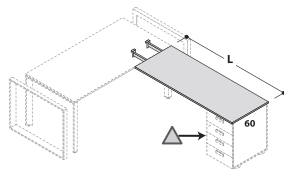

Bureaux de direction avec pietement «LOOP»

L.80 P.60 H.1,8 cm
L.100 P.60 H.1,8 cm
L.120 P.60 H.1,8 cm

153.018(*)
153.019(*)
153.015(*)

120,00 €
129,00 €
131,00 €

éco-contribution
0,75 €
0,95 €
1,19 €

120,75 €
129,95 €
132,19 €

▲ COMPLETER TOUJOURS AVEC CAISSONS-PORTEUR PAGE 8