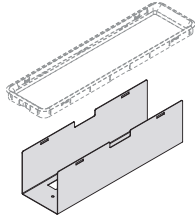

Tarifs - Accessoires

(*) code finition couleurs

Goulotte passe-cables pour Top access

L.22 P.9,7 H.10 cm

152.348(*)

28,00 €

éco-contribution
0,10 €

28,10 €

( )	
000	Argent
400	Blanc
551	Anthracite
844	Stone grey