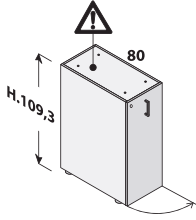

### Storage standard H. 109,3 avec porte avec serrure

**Droite :**

L.42 P.80 H.109,3 cm

152.621(\*)

221,00 €

éco-contribution  
4,32 €

225,32 €

**Gauche :**