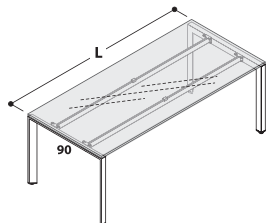

Tarifs - Bureaux de direction

(*) code finition couleurs

Bureaux de direction avec pietement à pont

PIEDS VERNIS

L.180 P.90 H.72,8

153.916(*)

809,00 €

5,42 €

814,42 €

L.200 P.90 H.72,8

153.920(*)

832,00 €

5,85 €

837,85 €

PIEDS CHROMES

L.180 P.90 H.72,8

153.931(*)

1.115,00 €

5,42 €

1.120,42 €

L.200 P.90 H.72,8

153.932(*)

1.138,00 €

5,85 €

1.143,85 €

PIEDS VERNIS

( )	Plan	Structure
012	Noir	Argent
072	Gris tourterelle	Argent
074	Rouge rubis	Argent
079	Blanc	Argent
412	Noir	Blanc
472	Gris tourterelle	Blanc
474	Rouge rubis	Blanc
479	Blanc	Blanc
552	Noir	Anthracite
554	Rouge rubis	Anthracite
572	Gris tourterelle	Anthracite
579	Blanc	Anthracite
812	Noir	Stone grey
872	Gris tourterelle	Stone grey
874	Rouge rubis	Stone grey
879	Blanc	Stone grey