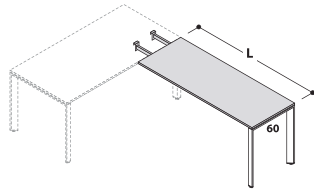

### Retour droite ou gauche avec pied en pont

L.80 P.60 H.72,8 cm  
L.100 P.60 H.72,8 cm  
L.120 P.60 H.72,8 cm

153.013(\*)  
153.014(\*)  
153.010(\*)

**PIEDS VERNIS**  
228,00 €  
240,00 €  
250,00 €

**PIEDS CHROMES**  
356,00 €  
368,00 €  
378,00 €