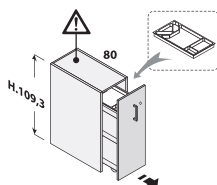

Storage standard H.109,3 avec plateau porte articles

L.42 P.80 H.109,3 cm 152.443(*) 562,00 € 5,76 € 567,76 €
POUR UTILISATION LATERAL COMPLETER TOUJOURS AVEC TOP DE FINITION