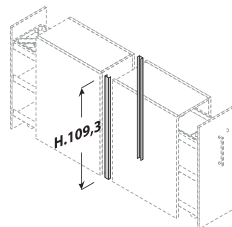

2 couvercles lateraux pour storage

L.5,2 P.5,2 H.109,3 cm

152.450(*)

82,00 €

éco-contribution
0,36 €

82,36 €

( )	
000	Argent
400	Blanc
551	Anthracite
844	Stone grey