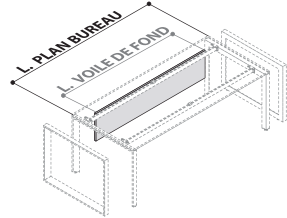

Tarifs - Voile de fond

(*) code finition couleurs

( )	Voile de fond
000	Argent golf
400	Blanc Br.
551	Anthracite
844	Stone grey

Voile de fond pour bureaux de direction avec plans en bois