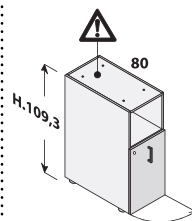

### Storage standard H.71 avec porte et serrure

**Droite :**  
L.42 P.80 H.71 cm 152.616(\*) 158,00 € 2,97 € 160,97 €  
**Gauche :**  
L.42 P.80 H.71 cm 152.617(\*) 158,00 € 2,97 € 160,97 €  
**POUR UTILISATION LATERAL COMPLETER TOUJOURS AVEC TOP DE FINITION**

### Storage standard H.109,3 avec plateau porte articles

L.42 P.80 H.109,3 cm 152.443(\*) 562,00 € 5,76 € 567,76 €  
**POUR UTILISATION LATERAL COMPLETER TOUJOURS AVEC TOP DE FINITION**

### Storage standard H. 109,3 avec porte avec serrure

**Droite :**  
L.42 P.80 H.109,3 cm 152.618(\*) 213,00 € 4,14 € 217,14 €  
**Gauche :**  
L.42 P.80 H.109,3 cm 152.619(\*) 213,00 € 4,14 € 217,14 €  
**POUR UTILISATION LATERAL COMPLETER TOUJOURS AVEC TOP DE FINITION**