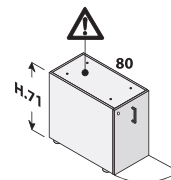

## Tarifs - Storage standard pour plans Prof. 80 cm

### Storage standard H.71 avec porte et serrure

**Droite :**  
L.42 P.80 H.71 cm 152.616(\*) 158,00 € 2,97 € 160,97 €  
**Gauche :**  
L.42 P.80 H.71 cm 152.617(\*) 158,00 € 2,97 € 160,97 €  
**POUR UTILISATION LATERAL COMPLETER TOUJOURS AVEC TOP DE FINITION**