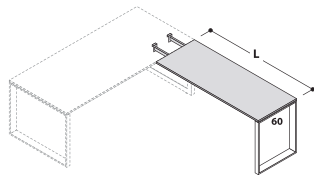

Retour droite ou gauche avec pied en «LOOP»

L.80 P.60 H.72,8 cm
L.100 P.60 H.72,8 cm
L.120 P.60 H.72,8 cm

153.095(*)
153.096(*)
153.097(*)

PIEDS VERNIS
277,00 €
289,00 €
299,00 €

PIEDS CHROMES
442,00 €
454,00 €
464,00 €

éco-contribution
1,42 €
1,66 €
1,98 €