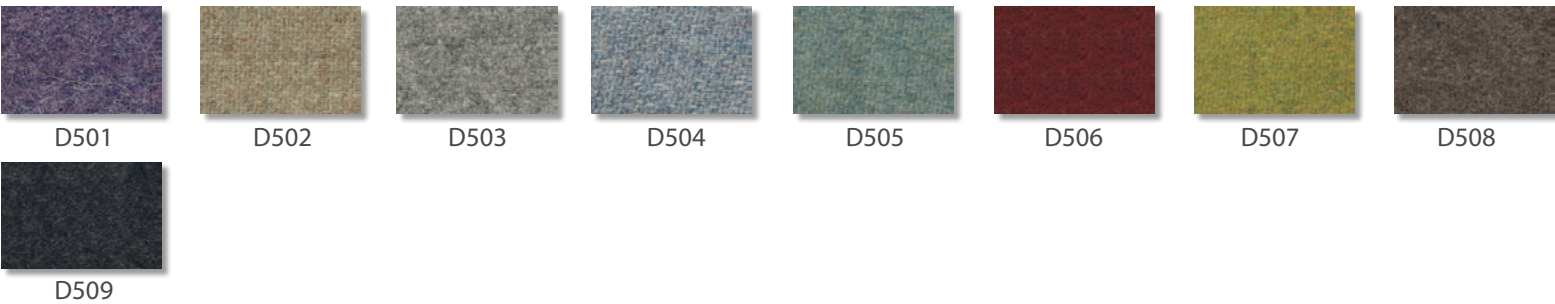

# Kamelia

Tissu ignifugé tissu non feu

100% polyester | 70.000 Martindale

Catégorie C / Tissu ignifugé tissu non feu

100% Xtreme | 100.000 Martindale

Catégorie D / Résistance au feu

75% laine et 25% de polyamide | 100.000 Martindale