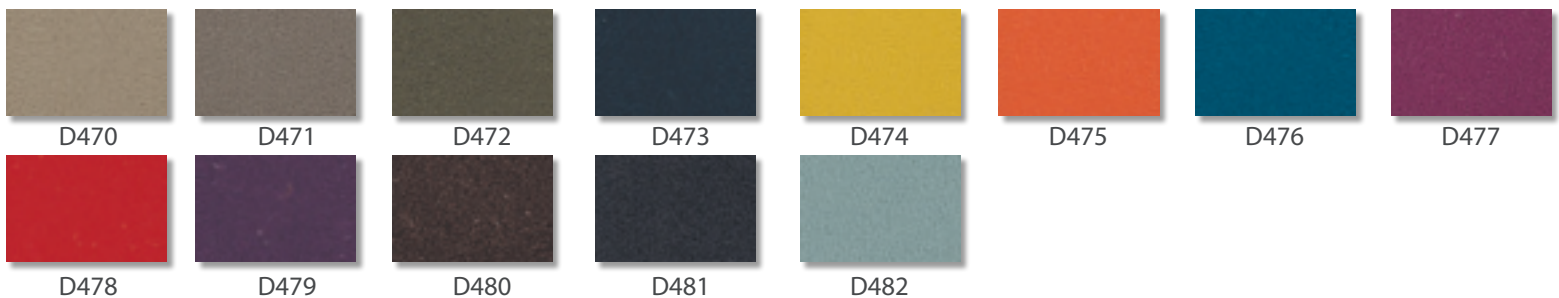

# Kamelia

**GARANTIE**  
5 ans

**DELAI**  
4 / 5 semaines

**REMISE**  
jusqu'à 30 %

**SERVICE**  
livraison & installation

**Catégorie D / Résille résistance au feu** *10% PES | 60.000 Martindale*

**Catégorie D / Tissu anti-microbien résistance au feu** *65% polyuréthane et 29% de coton | 150.000 Martindale*