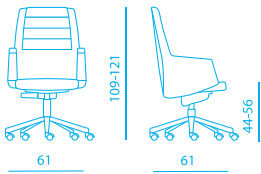

Dossier haut	code	A-B	C	D	P
		€	€	€	€
Gaz	KLA103	726	770	836	1045
Gaz Synchronne/E	KLA105	770	814	880	1089
Gaz Synchronne/F	KLA108	792	936	902	1111