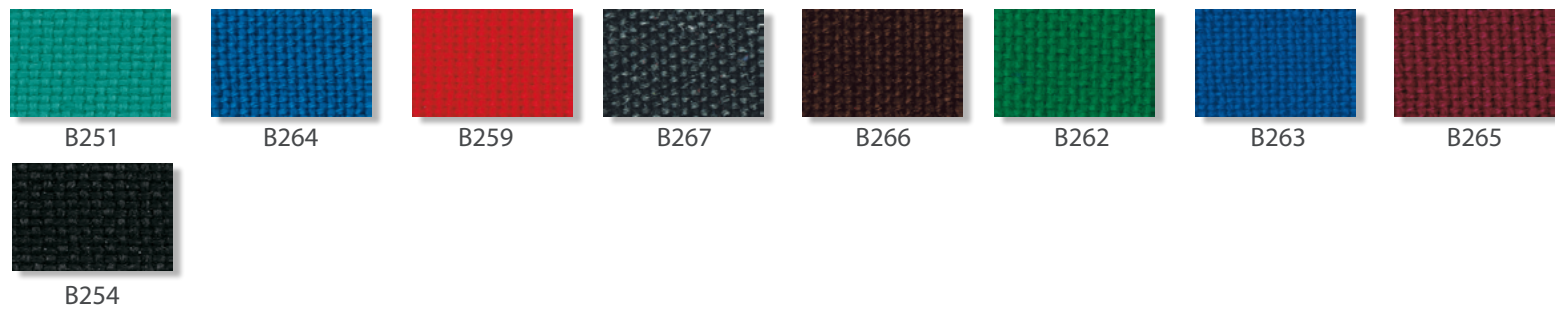

# Kamelia

Catégorie A / Résistant au feu *87,5% PVC - 12,5% de coton | 70.000 Martindale*

Catégorie B / Tissu ignifugé non feu *100% polypropylène | 80.000 Martindale*

Catégorie C / Skill/Secret résistance au feu *69% PVC - 30% de coton | 50.000 Martindale*