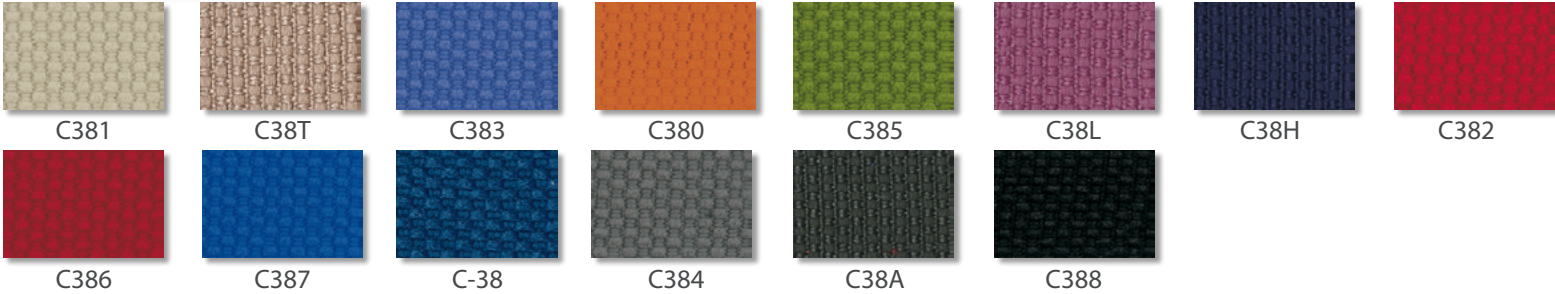

Service client : 04.42.52.33.05

GARANTIE

5 ans

DELAI

4 / 5 semaines

REMISE

jusqu'à 30 %

SERVICE

livraison & installation

Kamelia

Tissu ignifugé tissu non feu

100% polyester | 70.000 Martindale