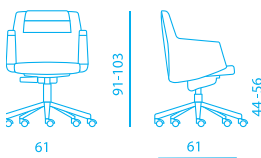

Dossier haut	code	A-B	C	D	P
		€	€	€	€
Gaz	KLA113	649	693	759	968
Gaz Synchronne/E	KLA115	693	737	803	1012
Gaz Synchronne/F	KLA118	715	759	825	1034