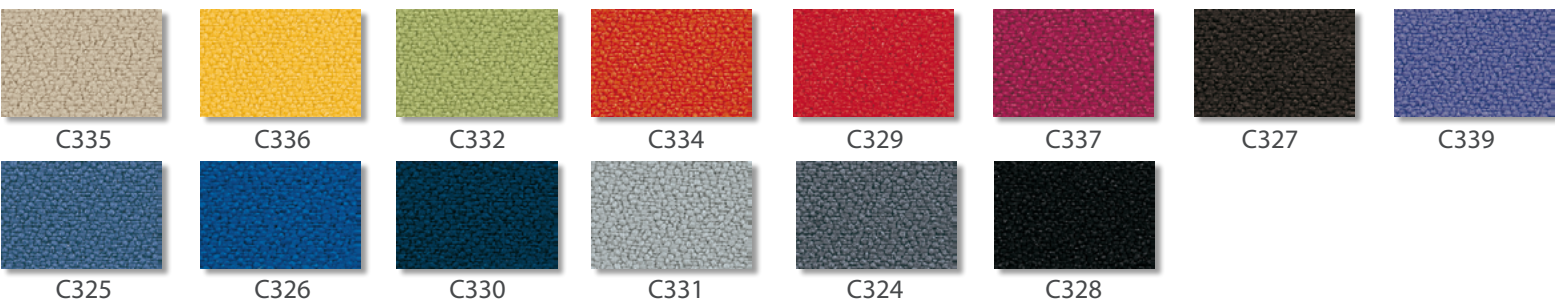

# Kamelia

Tissu ignifugé tissu non feu

100% polyester | 70.000 Martindale

Catégorie C / Tissu ignifugé tissu non feu

100% Xtreme | 100.000 Martindale

Catégorie D / Résistance au feu

75% laine et 25% de polyamide | 100.000 Martindale