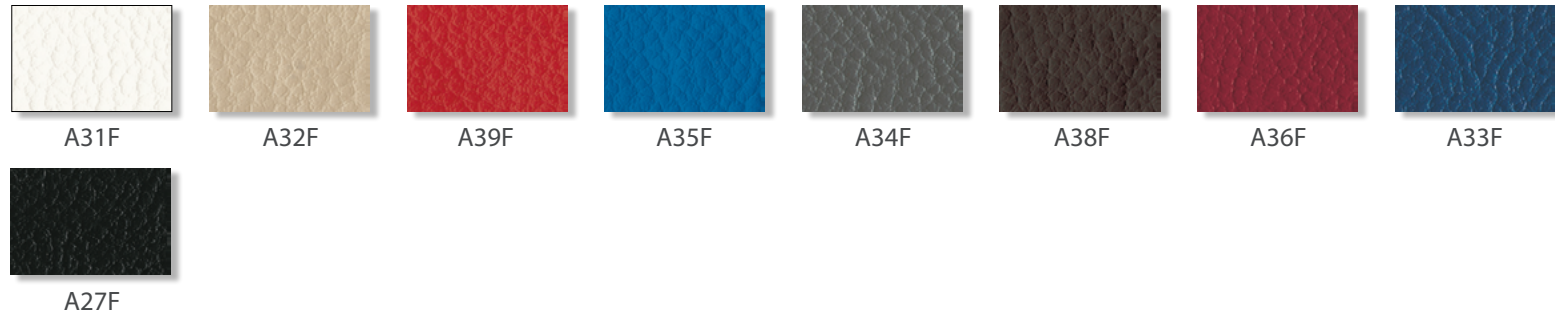

# Kamelia

Catégorie A / Résistant au feu *87,5% PVC - 12,5% de coton | 70.000 Martindale*

Catégorie B / Tissu ignifugé non feu *100% polypropylène | 80.000 Martindale*

Catégorie C / Skill/Secret résistance au feu *69% PVC - 30% de coton | 50.000 Martindale*