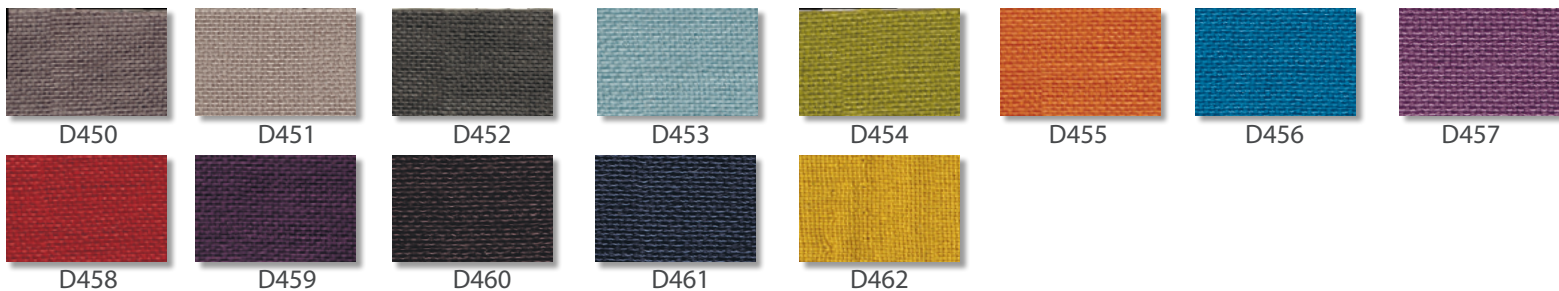

# Kamelia

**GARANTIE**  
5 ans

**DELAI**  
4 / 5 semaines

**REMISE**  
jusqu'à 30 %

**SERVICE**  
livraison & installation

**Catégorie D / Résille résistance au feu** *10% PES | 60.000 Martindale*

**Catégorie D / Tissu anti-microbien résistance au feu** *65% polyuréthane et 29% de coton | 150.000 Martindale*