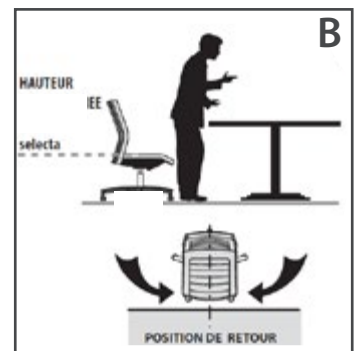

Quant l'opérateur s'assied il a la possibilité de :

- Personnaliser la position de la chaise en hauteur
- Tourner à 360° à droite et gauche

Quant l'opérateur laisse la chaise, il reste dans la position sélectionnée mais il revient en direction perpendiculaire à la table.