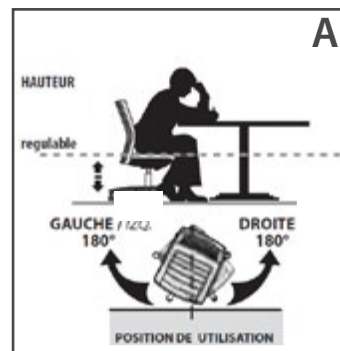

Quant l'opérateur s'assied il a la possibilité de :

- Personnaliser la position de la chaise en hauteur
- Tourner à 360° à droite et gauche

Quant l'opérateur laisse la chaise, il reste dans la position sélectionnée mais il revient en direction perpendiculaire à la table.