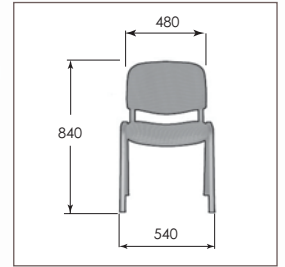

Économique et confortable.

La gamme Bingo propose un rapport qualité/prix remarquable. Son esthétique généreuse en fait un siège adapté à tous les espaces.

Robuste et de bonne facture.

Eurosit ne fait aucune concession à la qualité, notamment grâce à l'utilisation de mousses HR et de structures renforcées. Peu de modèles semblables offrent une telle qualité.