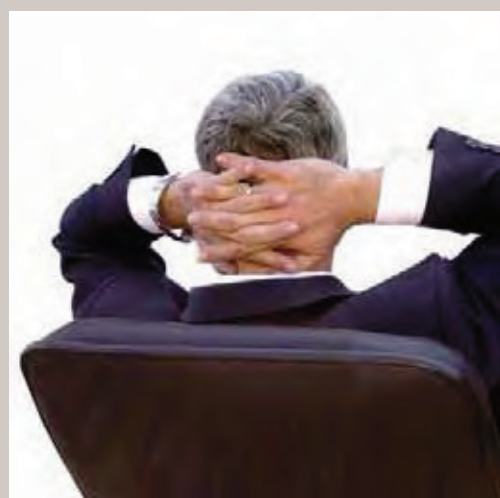

Direction

Nautil

14

Le fauteuil Président à prix doux

FAUTEUIL DE BUREAU DIRECTION

- Dossier** : haut avec tête, tapissure sellière
- Assise** : coussinages généreux
- Accotoirs** : fixes manchettes tapissées
- Mécanique** : synchrone réglable
- Piétement** : étoile aluminium poli

FAUTEUIL VISITEUR

- Dossier** : haut tapissé
- Assise** : tapissée
- Accotoirs** : fixes manchettes tapissées
- Piétement** : luge chromé avec patins

Tempo

NT1000

Tempo

NT2000

Une esthétique internationale

Traditionnel dans son approche esthétique, technologique dans sa cinématique, Nautil est un siège cosu, sobre donc d'un Design pluriculturel

Générosité et confort

Grâce à des galbes anatomiques, Nautil révèle avec les coussinages très généreux, une vraie réponse confort. Son système synchrone suivra naturellement les postures d'un utilisateur exigeant.