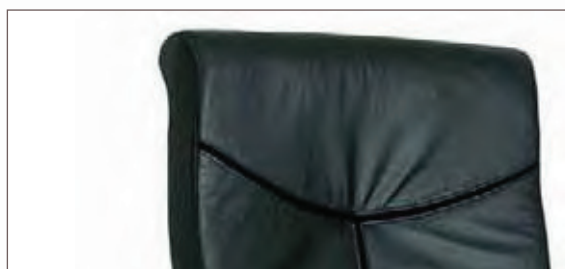

Direction

Nautil

14

Le fauteuil Président à prix doux

FAUTEUIL DE BUREAU DIRECTION

- Dossier** : haut avec tête, tapissure sellière
- Assise** : coussinages généreux
- Accotoirs** : fixes manchettes tapissées
- Mécanique** : synchrone réglable
- Piétement** : étoile aluminium poli

FAUTEUIL VISITEUR

- Dossier** : haut tapissé
- Assise** : tapissée
- Accotoirs** : fixes manchettes tapissées
- Piétement** : luge chromé avec patins

Tempo

NT1000

Tempo

NT2000

Une esthétique internationale

Traditionnel dans son approche esthétique, technologique dans sa cinématique, Nautil est un siège cosu, sobre donc d'un Design pluriculturel

Générosité et confort

Grâce à des galbes anatomiques, Nautil révèle avec les coussinages très généreux, une vraie réponse confort. Son système synchrone suivra naturellement les postures d'un utilisateur exigeant.