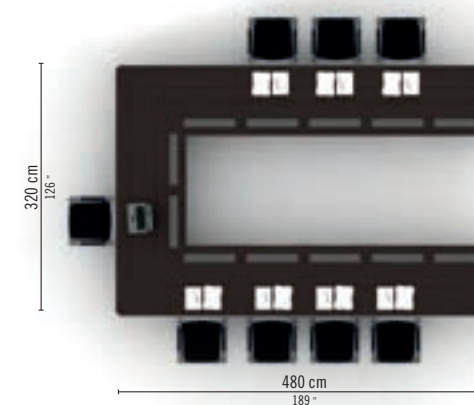

IME 08
DIM. 640X320 CM

IT Tavolo riunione rettangolare, 480 x 320 cm. per 12 persone, fin. Larice Moka.
FR Table Réunion 480 x 320 cm pour 12 personnes, fin. Mèlèze Moka.
EN Rectangular meeting table, 480 x 320 cm, for 12 persons, fin. Moka Larch.