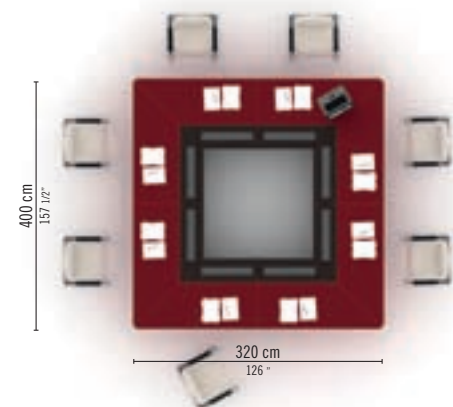

IT Tavolo riunione rettangolare, 400 x 320 cm. per 8 persone, fin. Larice Moka e Rosso Rubino.
FR Table Réunion 400 x 320 cm. pour 8 personnes fin. Mélèze Moka et Rouge Rubis.
EN Rectangular meeting table, 400 x 320 cm, for 8 persons, fin. Moka Larch and Ruby Red.

IME 04

IT Tavolo riunione rettangolare, 400 x 160 cm. per 8 persone, fin. Larice Sabbia e Nero.
FR Table Réunion 400 x 160 cm. pour 8 personnes fin. Mélèze Sable et Noir.
EN Rectangular meeting table, 400 x 160 cm, for 8 persons, fin. Sand Larch and Black.