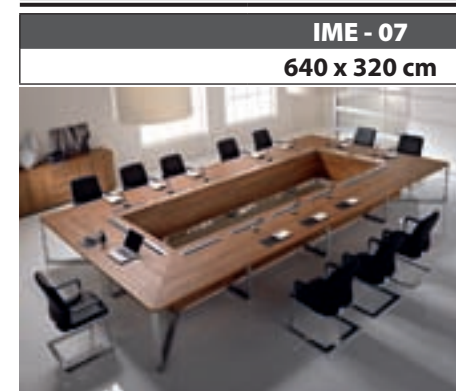

Q.TÀ Q.TE q.ly	CODICE CODE code	DESCRIZIONE DESCRIPTION description	PREZZO UNITARIO PRX UNIT. unit price	PREZZO TOTALE PRX TOTAL total price
2	146 560 (*)	MODULO TERMINALE DOPPIO PROF. CM 320 (GAMBE VERNICIATE) MODULE TERMINAL DOUBLE PROF. CM 320 (PIEDS VERNIS) double terminal module deep 126" (painted legs)	€ 2.577,00	€ 5.154,00
2	146 562 (*)	KIT 2 MODULI CENTRALI L.160 x p.90 (GAMBE VERNICIATE) KIT 2 MODULES CENTRAL L.160 x p.90 (PIEDS VERNIS) kit of 2 central modules w 63" x d 35" (painted legs)	€ 1.625,00	€ 3.250,00
TOT.			€ 8.404,00	€ 8.404,00