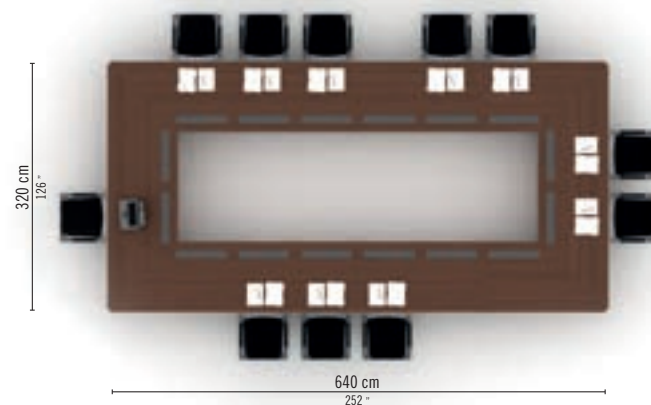

IME 08
DIM. 640X320 CM

IT Tavolo riunione rettangolare, 480 x 320 cm. per 12 persone, fin. Larice Moka.
FR Table Réunion 480 x 320 cm pour 12 personnes, fin. Mèlèze Moka.
EN Rectangular meeting table, 480 x 320 cm, for 12 persons, fin. Moka Larch.