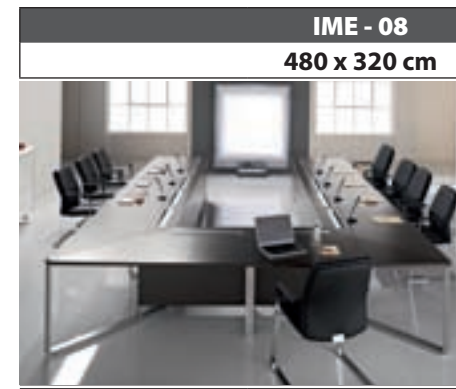

Q.TÀ Q.TE q.ly	CODICE CODE code	DESCRIZIONE DESCRIPTION description	PREZZO UNITARIO PRX UNIT. unit price	PREZZO TOTALE PRX TOTAL total price
1	146 659 (*)	TAVOLO RIUNIONE RETTANGOLARE L.480x320 (GAMBE CROMATE) TABLE REUNION RECTANGULAIRE L.480x320 (PIEDS CHROMES) rectangular meeting table w 189"x126" (chromed legs) = INDICARE IL CODICE FINITURA = INDIQUER LE CODE FINITION = complete with finish code	€ 8.219,00	€ 8.219,00
TOT.			€ 8.219,00	€ 8.219,00