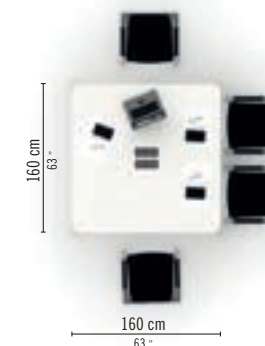

IME 01
DIM. 160X160 CM

IT Tavolo riunione quadrato, 160 x 160 cm. per 4 persone, fin. bianco matrix.
FR Table Réunion 160 x 160 cm. pour 6 personnes, fin. Blanc Matrix.
EN Square meeting table, 160 x 160 cm, for 6 persons, fin. Matrix White.