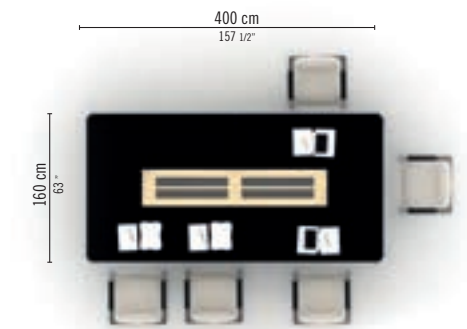

IME 05
DIM. 400X160 CM