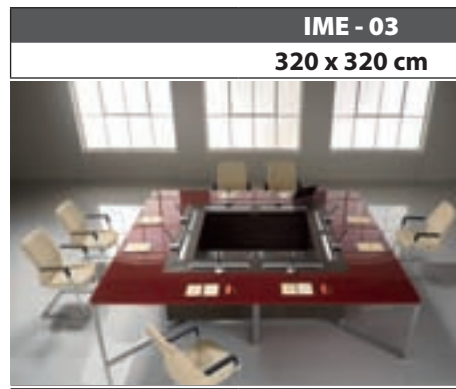

Q.TÀ Q.TE q.ly	CODICE CODE code	DESCRIZIONE DESCRIPTION description	PREZZO UNITARIO PRX UNIT. unit price	PREZZO TOTALE PRX TOTAL total price
1	146 577 (*)	TAVOLO RIUNIONE QUADRATO L.320x320 (GAMBE VERNICIATE) TABLE REUNION CARREE L.320 x320 (PIEDS VERNIS) squared meeting table w 126"x126" (painted legs) = INDICARE IL CODICE FINITURA = INDIQUER LE CODE FINITION = complete with finish code	€ 7.970,00	€ 7.970,00
TOT.			€ 7.970,00	€ 7.970,00