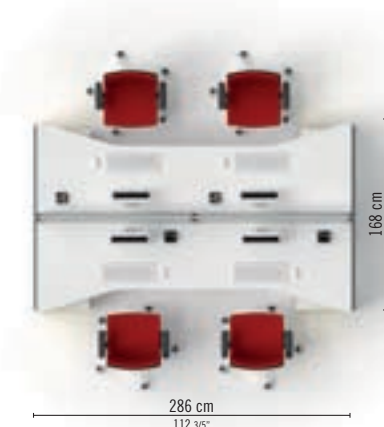

ROKK

ROK 07

IT Scrivanie operative condivise con piano workstation, struttura metallica a ponte, fin. Bianco, con pannello frontale e classificatore su ruote.
FR Bureaux partagé piétement pont, fin. Blanc, avec écran frontal et caisson classeur roulettes.
EN Shared desks 4 metal legs, White fin., with frontal panels and 2 drawers mobile pedestal.