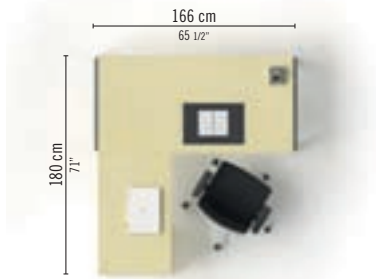

ROK 04

IT Scrivania operativa con struttura metallica a ponte, fin. Acero, con cassetteria base.

FR Bureau simple sur piétement pont avec retour et caisson classeur porteur, fin. Erable.

EN Simple desk 4 metal legs with extension and 3 drawers base pedestal, Maple finish.