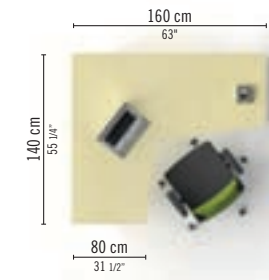

ROK 05

IT Workstation operativa con gamba metallica a "T", con classificatore base.

FR Bureau compact pied métal "T" et caisson classeur porteur.

EN Workstation "T" metal leg and 3 drawers base pedestal.

ROKK