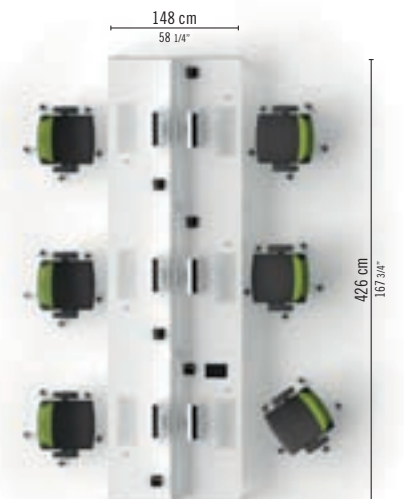

FR Bureau bench piétement pont, fin. Blanc, avec écran frontal.

EN Bench desks White fin., with frontal panel.

CASSETTIERE BASE
CAISSONS PORTEURS
BASE PEDESTALS

CASSETTIERE SU RUOTE
CAISSONS ROULETTES
PEDESTALS ON WHEELS