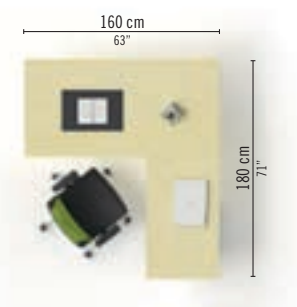

ROK 02

IT Scrivania operativa con allungo, fin. Acero, con gamba metallica a "T" e cassettera su ruota.
FR Bureau simple avec retour fin. Erable Taki, pied métal « T » et caisson roulette.
EN Simple desk "T" metal leg with extension and mobile pedestal.