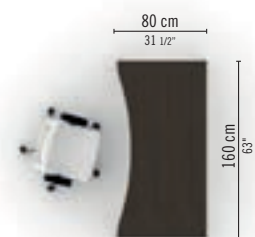

OXI

OXI

**OXI 04**

IT Scrivania operativa con piano double vague, fin. Bianco, con struttura metallica a ponte, mobile di servizio con porta CPU.  
 FR Bureau double vague fin. Blanc, piètement pont, desserte avec support UC.  
 EN Simple desk White fin., 4 metal legs, service unit with CPU holder.