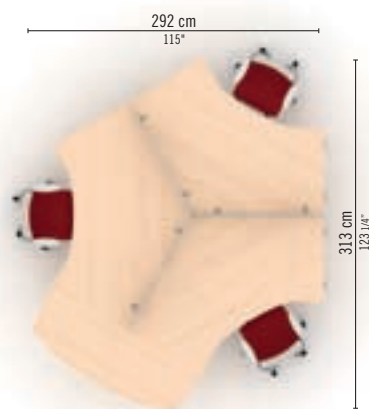

OXI 06

IT 3 postazioni di lavoro con piano a 120°,
fin. Acero Taki, con struttura a cavalletto,
pannelli frontali e penisole.
FR Poste de travail à 3 avec plateaux 120°,
fin. Erable Taki, piétement béquille, écrans
frontaux et convivialités.
EN Workstation 3 places with 120° desks,
Maple fin., frontal panels and terminals.

OXI