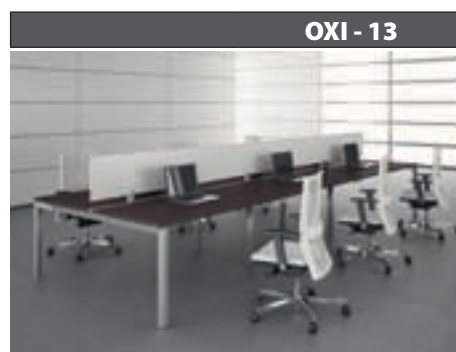

OXI - 13

Q.TÀ Q.TE q.ty	CODICE CODE code	DESCRIZIONE DESCRIPTION description	PREZZO UNITARIO PRX UNIT. unit price	PREZZO TOTALE PRX TOTAL total price
1	106 957 (*)	BENCH L.160 x p.165,2 BENCH L.160 x p.165,2 bench w 63" x d 65"	€ 460,00	€ 460,00
2	106 962 (*)	BENCH L.160 x p.165,2 CON GAMBA INTERMEDIA BENCH L.160 x p.165,2 AVEC PIED INTERMEDIAIRE bench w 63" x d 65" with central leg	€ 359,00	€ 718,00
3	106 197 (*)	PANNELLO FRONTALE CON COPERTURA PASSACAVI L.160 PANNELLO FRONTAL AVEC COUVERTURE PASSE-CABLES L.160 front panel with cable ways central cover w 63"	€ 85,00	€ 255,00
(*) = INDICARE IL CODICE FINITURA = INDICHER LE CODE FINITION = complete with finish code			TOT.	€ 1.433,00