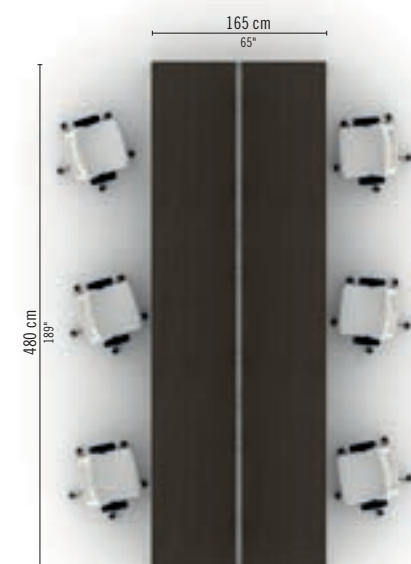

OXI 13

IT Scrivanie operative condivise stile "Bench", struttura metallica a ponte, fin. Wengè.
FR Bureau bench sur piétement pont, fin. Wenge.
EN Bench desks 4 metal legs, Wenge fin.