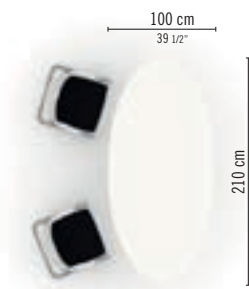

OXI 14

IT Tavolo riunione, fin. Bianco, capienza 4/6 persone.
FR Table de réunion fin. Blanc, pour 4/6 personnes.
EN Meeting table White fin. for 4/6 persons.

OXI 15