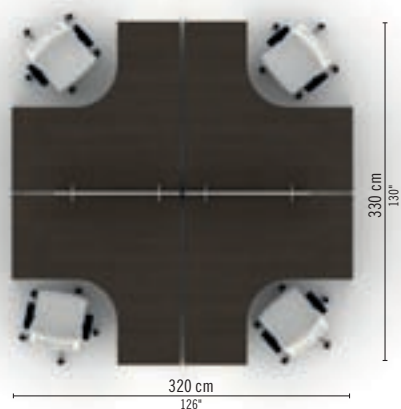

OXI 08

IT Workstation con struttura metallica a ponte e cassettera base, pannello frontale e penisola.
FR Bureau compact sur piétements pont avec caisson porteur, écran frontal et convivialité.
EN Workstation 4 metal legs with base pedestal, frontal panel and terminal.

OXI

OXI 09

IT Workstation con cassettera base, pannello frontale e penisola.
FR Bureau compact avec caisson porteur, écran frontal et convivialité.
EN Workstation with base pedestal, frontal panel and terminal.