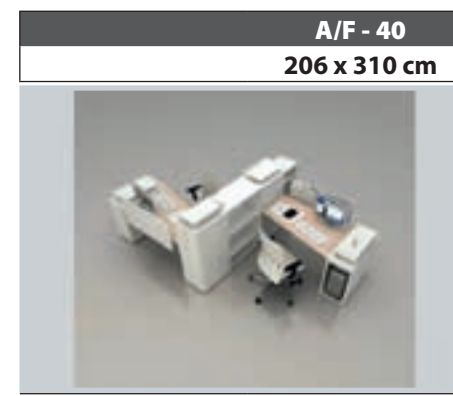

Q.TÀ Q.TE q.ly	CODICE CODE code	DESCRIZIONE DESCRIPTION description	PREZZO UNITARIO PRX UNIT unit price	PREZZO TOTALE PRX TOTAL total price
2	154 461 (*)	PIANO SCRIVANIA DELTA L.100 x p.55/80 DX PLAN BUREAU DELTA L.100 x p. 55/80 DX right delta desk top w 39 1/2" x d 21 1/4" - 31 1/2"	€ 114,00	€ 228,00
2	154 545 (*)	PORTA-CPU TERMINALE DX O SX (PROF. CM 80) PORTE-CPU TERMINAL DX OU SX (PROF. CM 80) right or left terminal CPU-holder (deep 31 1/2")	€ 161,00	€ 322,00
2	154 733 (*)	PORTA-CARTA PROF. CM 30 PORTE-PAPIER PROF. CM 30 paper-holder deep 11 1/4"	€ 59,00	€ 118,00
2	154 711 (*)	PANNELLO FRONTALE IN MELAMINICO CON STAFFE IN DOTAZIONE L.80 PANNEAU FRONTAL L.80 (AVEC ETRIERS) melamine front panel included stirrups w 31 1/2"	€ 60,00	€ 120,00
2	154 737 (*)	PORTA-PENNE L.9 PORTE-STYLOS L.9 pen-holder w 3 1/2"	€ 15,00	€ 30,00
2	154 738 (*)	PORTA-PENNE L.18 PORTE-STYLOS L.18 pen-holder w 7"	€ 18,00	€ 36,00
1	154 581 (*)	STORAGE AGGREGABILE A SCRIVANIE PROF. CM 55 STORAGE L.200 POUR BUREAUX PROF. CM 55 storage for desk tops deep 21 1/4"	€ 1.017,00	€ 1.017,00
2	154 732 (*)	PORTA-CARTA PROF. CM 30 PORTE-PAPIER PROF. CM 30 paper-holder deep 11 1/4"	€ 57,00	€ 114,00
		= INDICARE IL CODICE FINITURA = INDIQUER LE CODE FINITION = complete with finish code	TOT.	€ 1.985,00

* ESCLUSO LE SEDUTE / SANS SIEGES / without chairs