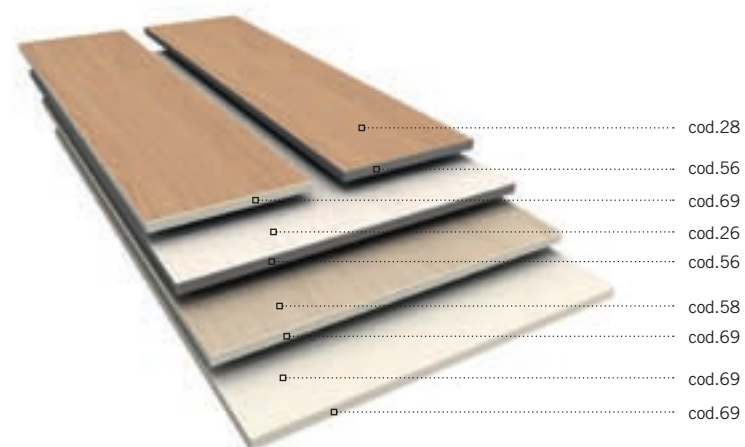

PIANI | PLATEAUX | DESKTOPS