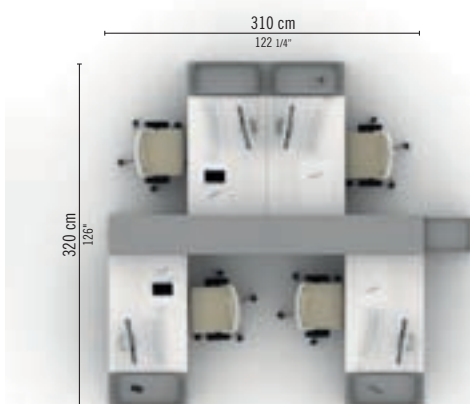

AF 53

IT Scrivanie operative con storage, fin. Acero Taki, piani delta, porta CPU e storage divisorio.

FR Poste de travail à 6 avec "storage" fin. Erable Taki/Blanc; plateaux delta, supports UC porteurs, rangement partagé porteur.

EN Operator desk with storage, fin. Taki Maple, delta tops, CPU holder and shared storage.

AF 47

IT Scrivanie operative con storage, fin. Bianco/Antracite, con porta CPU e storage divisorio con doppio mobile scorrevole, accessori.

FR Poste de travail à 4 avec "storage" fin. Blanc/Anthracite, avec supports UC porteurs, rangement partagé porteur avec double meuble coulissant, accessoires.

EN Operator desk with storage, fin. White/Anthracite, CPU holder and shared storage with double sliding cabinet, accessories.