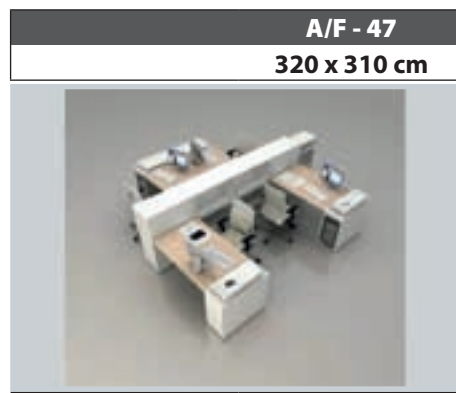

Q.TÀ Q.TE q.ly	CODICE CODE code	DESCRIZIONE DESCRIPTION description	PREZZO UNITARIO PRX UNIT. unit price	PREZZO TOTALE PRX TOTAL total price
4	154 453 (*)	PIANO SCRIVANIA L.100 x p.80 PLAN BUREAU LINEAIRE L. 100 x p. 80 desk top w 39 1/2" x d 31 1/2"	€ 128,00	€ 512,00
4	154 545 (*)	PORTA-CPU TERMINALE DX O SX (PROF. CM 80) PORTE-CPU TERMINAL DX OU SX (PROF. CM 80) right or left terminal CPU-holder (deep 31 1/2")	€ 161,00	€ 644,00
2	154 617 (*)	STAFFA PER ATTACCO PIANI A STORAGE L.77,5 ETRIER L.77,5 POUR CONNEXION PLANS AU STORAGE strapp for desk top with connection at storage w 30 1/2"	€ 28,00	€ 56,00
4	154 733 (*)	PORTA-CARTA PROF. CM 30 PORTE-PAPIER PROF. CM 30 paper-holder deep 11 1/4"	€ 59,00	€ 236,00
2	154 584 (*)	STORAGE AGGREGABILE A SCRIVANIE PROF. CM 80 STORAGE L. 160 POUR BUREAU PROF. CM 80 storage for desk tops deep 31 1/2"	€ 664,00	€ 1.328,00
2	154 607 (*)	SCHERMI DIVISORI IN METACRILATO PER STORAGE L.68,5 ECRAN DIVISEUR L. 68,5 EN METHACRYLATE POUR STORAGE methacrylate dividing screen for storage w 27"	€ 110,00	€ 220,00
		= INDICARE IL CODICE FINITURA = INDICUER LE CODE FINITION = complete with finish code	TOT.	€ 2.996,00