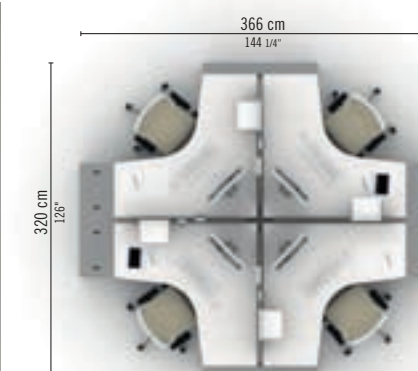

AF 29

IT Scrivania operativa con storage combinato, fin. Acero Taki, con porta CPU, allungo e mobile portante filo piano.
FR Bureau double vague fin. Erable Taki, avec rangement intégré porteur, support UC et retour.
EN Simple desk Taki Maple fin., with integrated storage, CPU holder and side work unit.

AF 07

IT Workstation condivisa, fin. Antracite / Bianco Frassino, con frame metallico e doppio porta CPU, pannelli frontali e accessori.
FR Poste de travail à 4, fin. Blanc Frêne / Anthracite, pieds métal et support UC intégrés et porteurs, écrans de séparations et accessoires.
EN 4 places workstation, Ash White/ Anthracite fin., metal frames and integrated CPU holders, frontal panels and accessories.

LOGIC