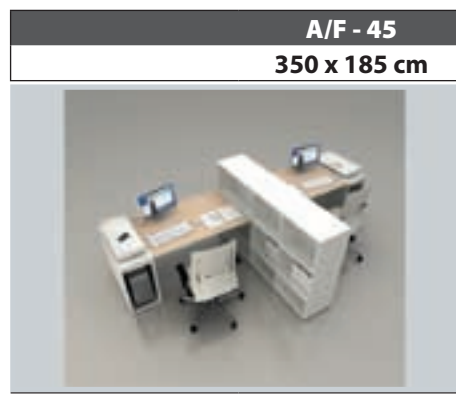

Q.TÀ Q.TE q.ly	CODICE CODE code	DESCRIZIONE DESCRIPTION description	PREZZO UNITARIO PRX UNIT. unit price	PREZZO TOTALE PRX TOTAL total price
2	154 616 (*)	STAFFA PER ATTACCO PIANI A STORAGE L.75 ETRIER L.75 POUR CONNEXION PLANS AU STORAGE strapp for desk top with connection at storage w 29 1/2"	€ 27,00	€ 54,00
1	154 578 (*)	STORAGE AGGREGABILE A SCRIVANIE PROF. CM 55-80 STORAGE L.185 POUR BUREAU PROF. CM 55-80 storage for desk tops deep 21 1/4" - 31 1/2"	€ 370,00	€ 370,00
2	154 454 (*)	PIANO SCRIVANIA L.120 x p.80 PLAN BUREAU LINEAIRE L. 120 x p.80 desk top w 47 1/4" x d 31 1/2"	€ 144,00	€ 288,00
2	154 545 (*)	PORTA-CPU TERMINALE DX O SX (PROF. CM 80) PORTE-CPU TERMINAL DX OU SX (PROF. CM 80) right or left terminal CPU-holder (deep 31 1/2")	€ 161,00	€ 322,00
2	154 733 (*)	PORTA-CARTA PROF. CM 30 PORTE-PAPIER PROF. CM 30 paper-holder deep 11 1/4"	€ 59,00	€ 118,00
1	154 605 (*)	SCHERMI DIVISORI IN METACRILATO PER STORAGE L.43,5 ECRAN DIVISEUR L. 43,5 EN METHACRYLATE POUR STORAGE methacrylate dividing screen for storage w 17 1/4"	€ 87,00	€ 87,00
1	154 607 (*)	SCHERMI DIVISORI IN METACRILATO PER STORAGE L.68,5 ECRAN DIVISEUR L. 68,5 EN METHACRYLATE POUR STORAGE methacrylate dividing screen for storage w 27"	€ 110,00	€ 110,00
		= INDICARE IL CODICE FINITURA = INDICUER LE CODE FINITION = complete with finish code	TOT.	€ 1.349,00