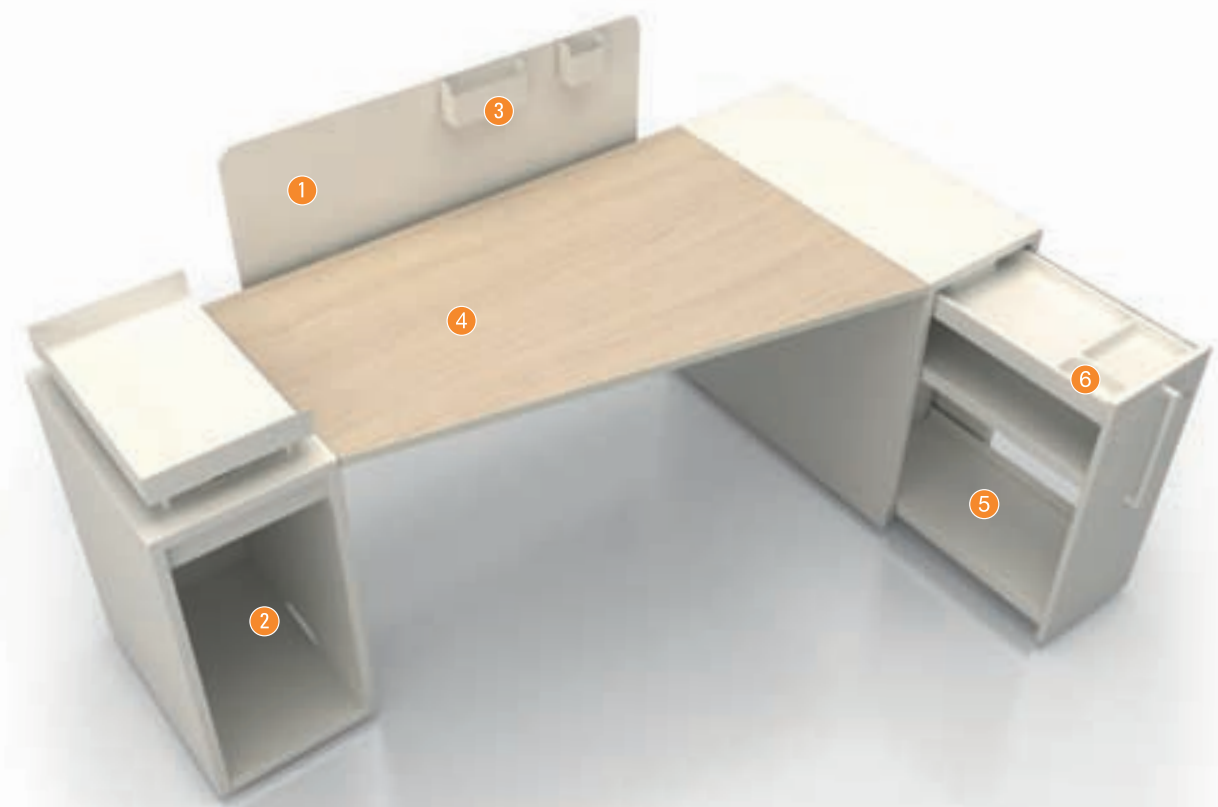

AF 32
IT Scrivania operativa con storage combinato, fin. Acero Taki, con porta CPU e mobile portante filo piano.
FR Poste double fin Erable Taki, avec meuble "storage" partagé et supports UC porteurs.
EN Double desk fin. Taki Maple, with shared storage and integrated CPU holder.