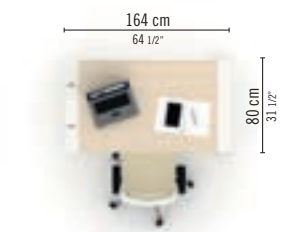

LOGIC®

the compact office

DESIGN
CLAUDIO BELLINI
ITALY

IT LOGIC riveste di forma e contenuti la cellula ufficio di oggi e di domani. Un sistema d'arredo contemporaneo nella scelta delle forme ma anche nei colori. Con molteplici combinazioni di sagome e finiture, LOGIC è la scelta più logica per soddisfare le esigenze di tutti gli ambienti operativi, e non solo.

FR LOGIC, le choix logique pour le poste de travail contemporain, avec couleurs et formes modernes et plusieurs combinaisons de bureaux et rangements qui permettent au même temps de porter, classer, séparer, isoler.

EN LOGIC is a perfect marriage of form and content, with a full selection of shapes and finishes, desking and storage. A LOGIC choice for contemporary workplaces.

PIANI | PLATEAUX | DESKTOPS

cod.28
cod.56
cod.69
cod.26
cod.56
cod.58
cod.69
cod.69
cod.69

Piani / Plateaux / Desktops

- **COD. 26**
  Bianco Frassino / Blanc Frêne / Ash White
- **COD. 28**
  Noce Hari / Noyer Hari / Hari Walnut
- **COD. 58**
  Acero Taki / Erable Taki / Taki Maple
- **COD. 69**
  Bianco Bril / Blanc Bril / Bril White

STRUTTURE | PIÉTEMENTS | LEGS

cod.69
cod.56

Strutture / Structures / Frames

- **COD. 56**
  Antracite / Anthracite / Anthracite
- **COD. 69**
  Bianco Bril / Blanc Bril / Bril White

AF 01

IT Scrivania operativa con frame metallico, fin. Acero Taki, con passacavo verniciato Bianco.
FR Bureau sur pieds métal, fin. Erable Taki, avec top access verni blanc.
EN Metal frame desk, fin. Taky Maple, with white painted wire management system.

LOGIC