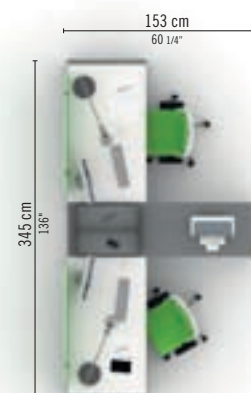

AF 13

IT Scrivanie operative fianco legno combinato fin. Antracite / Bianco Frassino, con doppio porta CPU, cassettiera 3 cassetti e pannelli frontali rivestiti in tessuto.
FR Bureau double pied panneau Anthracite / Blanc Frêne ; supports UC intégrés ; caissons roulettes 3 tiroirs ; écrans frontaux en tissus.
EN Double desk wooden, fin. Anthracite / Ash White, double CPU holder, pedestal 3 drawers, fabric frontal panel.