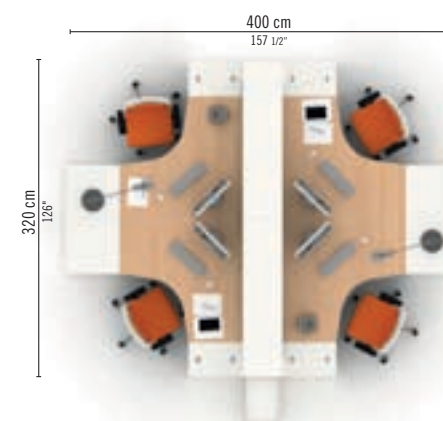

AF 39

IT Workstation con storage, fin. Acero Taki, con porta CPU e mobile portante 4 cassetti, divisorio con doppio storage.
FR Bureau compact avec « storage », fin. Erable Taki; support UC et caisson porteurs; double meuble coulissant.
EN Workstation desk with "storage", fin. Taki Maple, CPU holder and pedestal 4 drawers, double sliding cabinet.