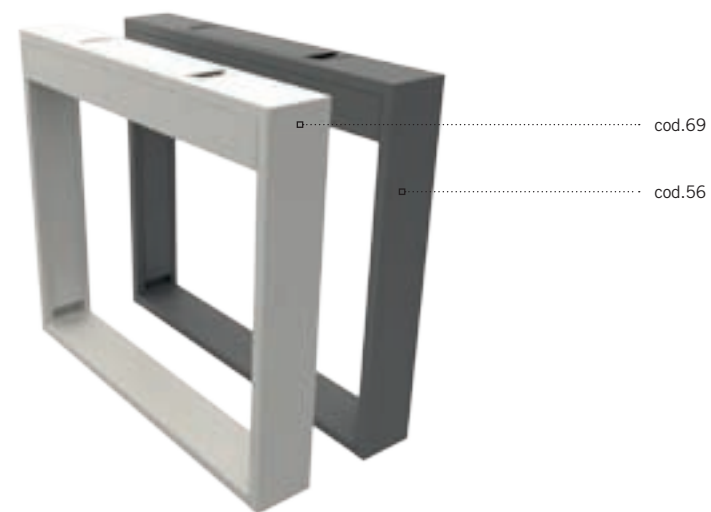

STRUTTURE | PIÉTEMENTS | LEGS

cod.69
cod.56

Strutture / Structures / Frames

- **COD. 56**
  Antracite / Anthracite / Anthracite
- **COD. 69**
  Bianco Bril / Blanc Bril / Bril White