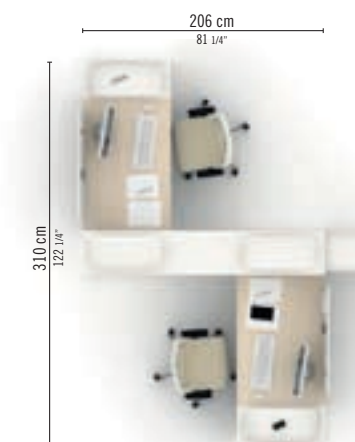

MODULARITÀ | MODULARITÉ | MODULARITY

1
IT PIANI
Per rifinire la tua postazione di lavoro, abbiamo dotato l'ambiente LOGIC di piani con forme diverse, orizzontali, delta e workstation, in grado di modulare perfettamente tutte le esigenze.

FR PLATEAUX
Le poste de travail LOGIC est disponible en formes diverses de plateaux, droits, compact et delta, pour satisfaire toutes exigences de travail.

EN DESKTOPS
Through its modular structure, LOGIC range fully meets your needs and offers a wide selection of different desktops (straights, workstations, delta).

2
IT MOBILE STRUTTURALE
Funzionale ed elegante mobile basso strutturale consente l'archiviazione di raccoglitori DOX in completa armonia con tutti gli altri elementi dell'arredo ufficio. Dotato anche di ripiano supplementare adattabile ad ogni esigenza.

FR RANGEMENT STRUCTUREL
Le meuble bas structurel permet de porter et classer en même temps, et s'intègre parfaitement avec tous autres éléments de la gamme. Fourni d'une niche classeur et d'une tablette.

EN INTEGRATED CABINET
This stylish cabinet allows supporting desk and filing documents at the same time. The unit blends perfectly into the overall office décor. Equipped with an extra surface area, useful for a variety of workspace needs.

3
IT ALLUNGO
Elemento modulare può facilmente essere assemblato in modo da riconfigurare il piano di lavoro secondo ogni esigenza.

FR RETOUR
Retour modulaire qui permet de reconfigurer facilement le poste de travail selon les diverses exigences.

EN EXTENSION
Modular element that can be assembled quickly and easily in order to re-configure the work surface to suit your needs.

AF 41