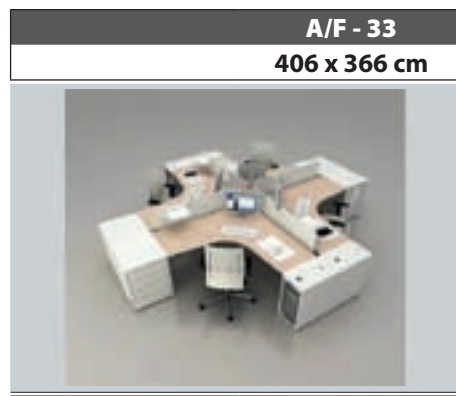

Q.TÀ Q.TE q.ly	CODICE CODE code	DESCRIZIONE DESCRIPTION description	PREZZO UNITARIO PRX UNIT unit price	PREZZO TOTALE PRX TOTAL total price
4	154 477 (*)	PIANO WORKSTATION L.145x145 PLAN COMPACT L.145x145 workstation top w 57 1/4" x 57 1/4"	€ 293,00	€ 1.172,00
2	154 549 (*)	2 CASSETTIERE TERMINALI DX O SX (PROF. CM 116) 2 CAISSON TERMINAUX DX OU SX (PROF. CM 116) 2 right or left terminal pedestals (deep 45 1/4")	€ 587,00	€ 1.174,00
2	154 556 (*)	PORTA-CPU TERMINALE DX O SX (PROF. CM 116) PORTE-CPU TERMINAL DX OU SX (PROF. CM 116) right or left terminal CPU-holder (deep 45 1/4")	€ 230,00	€ 460,00
4	154 713 (*)	PANNELLO FRONTALE IN MELAMINICO CON STAFFE IN DOTAZIONE L.120 PANNEAU FRONTAL L.120 (AVEC ETRIERS) melamine front panel included stirrups w 47 1/4"	€ 74,00	€ 296,00
4	154 737 (*)	PORTA-PENNE L.9 PORTE-STYLOS L.9 pen-holder w 3 1/2"	€ 15,00	€ 60,00
4	154 738 (*)	PORTA-PENNE L.18 PORTE-STYLOS L.18 pen-holder w 7"	€ 18,00	€ 72,00
4	154 739 (*)	PORTA-CARTA PORTE-PAPIER paper-holder	€ 26,00	€ 104,00
		= INDICARE IL CODICE FINITURA = INDIQUER LE CODE FINITION = complete with finish code	TOT.	€ 3.338,00