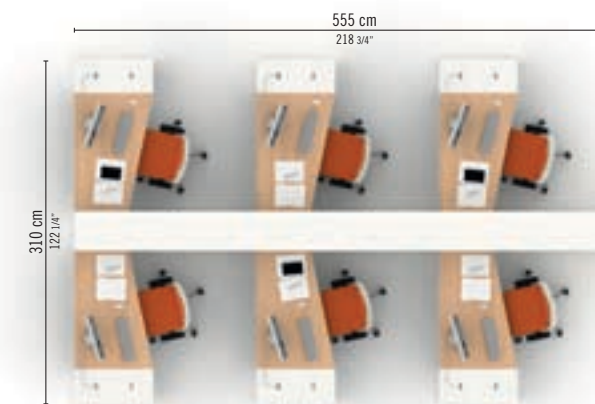

AF 53

IT Scrivanie operative con storage, fin. Acero Taki, piani delta, porta CPU e storage divisorio.

FR Poste de travail à 6 avec "storage" fin. Erable Taki/Blanc; plateaux delta, supports UC porteurs, rangement partagé porteur.

EN Operator desk with storage, fin. Taki Maple, delta tops, CPU holder and shared storage.

AF 47

IT Scrivanie operative con storage, fin. Bianco/Antracite, con porta CPU e storage divisorio con doppio mobile scorrevole, accessori.

FR Poste de travail à 4 avec "storage" fin. Blanc/Anthracite, avec supports UC porteurs, rangement partagé porteur avec double meuble coulissant, accessoires.

EN Operator desk with storage, fin. White/Anthracite, CPU holder and shared storage with double sliding cabinet, accessories.