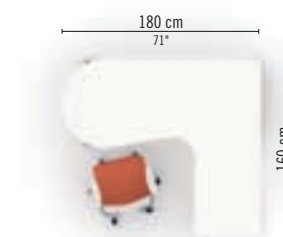

FOR 06

IT 4 postazioni workstation con allungo, fin. Wengè, con cassettera su ruote e pannelli frontali.
FR Poste de travail à 4 avec retour, fin. Wenge, caisson roulette et écrans frontaux.
EN Four desks with extension Wenge fin., mobile pedestal and frontal panels.

FORMAT

FOR 07

IT Workstation singola fin. Bianco Brill, con classificatore base.
FR Poste simple fin. Blanc Brill avec caisson classeur porteur.
EN Simple desk White Brill fin. with base pedestal.