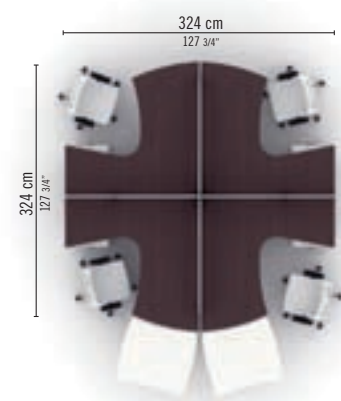

FOR 06

IT 4 postazioni workstation con allungo, fin. Wengè, con cassettera su ruote e pannelli frontali.
FR Poste de travail à 4 avec retour, fin. Wenge, caisson roulette et écrans frontaux.
EN Four desks with extension Wenge fin., mobile pedestal and frontal panels.

FORMAT

FOR 07

IT Workstation singola fin. Bianco Brill, con classificatore base.
FR Poste simple fin. Blanc Brill avec caisson classeur porteur.
EN Simple desk White Brill fin. with base pedestal.