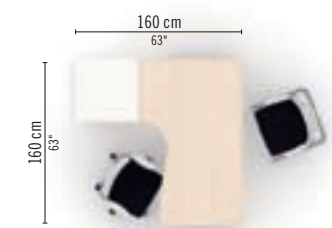

FOR 02
IT Scrivanie operativa singola postazione, fin. Acero Taki, con cassettera base.
FR Bureau simple fin. Erable Taki avec caisson porteur.
EN Simple desk Taki Maple fin., with base pedestal.