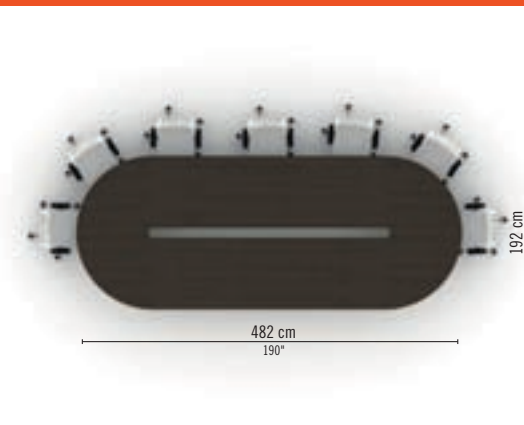

FOR 12

IT Tavolo da riunione rettangolare, capienza 8/10 persone.
FR Table de réunion pour 8/10 personnes.
EN Meeting table for 8/10 persons.

FOR 14

FOR - 01

Q.TÀ Q.TE q.ly	CODICE CODE code	DESCRIZIONE DESCRIPTION description	PREZZO UNITARIO PRIX UNIT. unit price	PREZZO TOTALE PRIX TOTAL total price
1	177 886 (*)	SCRIVANIA DIREZIONALE L.180 PER ALLUNGO BUREAU DE DIRECTION L.180 POUR RALLONGE executive desk w 71" for extension	€ 432,30	€ 432,30
1	177 887 (*)	ALLUNGO LATERALE RALLONGE LATÉRALE lateral extension	€ 242,40	€ 242,40
1	113 401 (*)	CASSETTIERA SU RUOTE 3 CASSETTI CON SERRATURA CAISSON SUR ROULETTES 3 TIROIRS AVEC SERRURE pedestal on wheels with 3 drawers with lock = INDICARE IL CODICE FINITURA = complete with finish code	€ 121,00	€ 121,00
TOT.			€ 795,70	

FOR - 02

Q.TÀ Q.TE q.ly	CODICE CODE code	DESCRIZIONE DESCRIPTION description	PREZZO UNITARIO PRIX UNIT. unit price	PREZZO TOTALE PRIX TOTAL total price
1	177 968 (*)	WORKSTATION L.160 x p.100 DX CON BASAMENTO METALLICO PLAN COMPACT L.160 x p.100 DX AVEC PIÉTEMENT MÉTALLIQUE right workstation w 63" x d 47 1/4" with metal base	€ 426,20	€ 426,20
1	177 683 (*)	ALLUNGO L.60 RALLONGE L.60 extension w 23 3/4"	€ 64,00	€ 64,00
1	177 661 (*)	CASSETTIERA LATERALE CON 1 CASSETTO CLASSIFICATORE CON SERRATURA CAISSON LATÉRALE AVEC 1 TIROIR CLASSÉUR AVEC SERRURE lateral pedestal with 1 file-drawer with lock = INDICARE IL CODICE FINITURA = complete with finish code	€ 145,00	€ 145,00
TOT.			€ 635,20	

FOR - 03