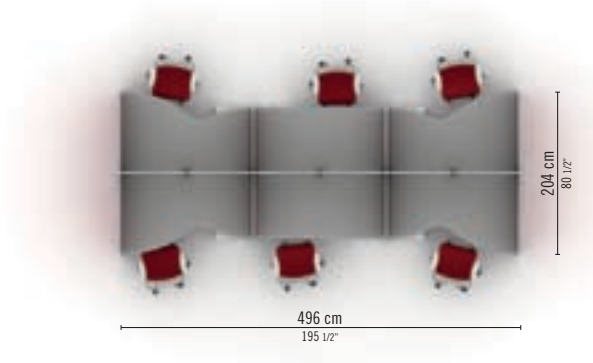

FOR 11
IT 3 postazioni di lavoro con piano a 120°, fin. Acero Taki, pannelli frontali e penisole.
FR Poste de travail 3 places à 120°. Fin. Erable Taki, écrans frontaux et convivialités.
EN 3 workplaces with 120° top, fin. Taki Maple, frontal panels and terminals.

FORMAT