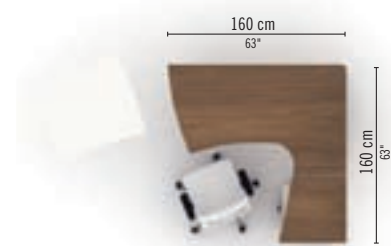

FORMAT

FOR 05

IT Scrivania Operativa singola, con piano lineare, frontal panel rivestito in tessuto microfibra, con cassettera su ruote.
FR Bureau simple avec plateau linéaire, écran frontal revêtement tissu microfibre et caisson roulette.
EN Simple desk with straight desk, frontal fabric panel and mobile pedestal.