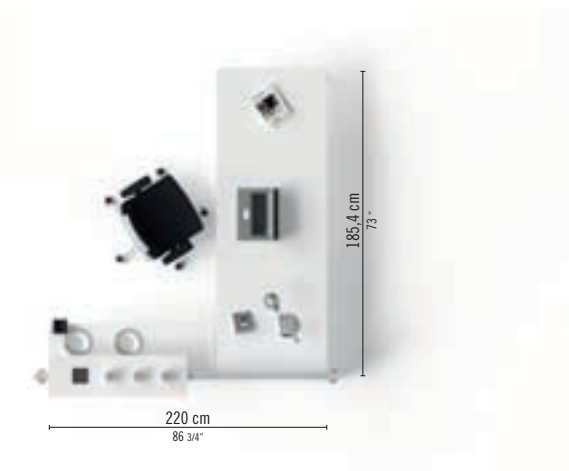

FR Bureau fin. Blanc Brill fixé au muret porteur H.96, rangement suspendu ouvert, tablette et écran privatif.

EN Desktop fixed to workwall H.96, Brill White fin., under open storage, shelf and separating screen.