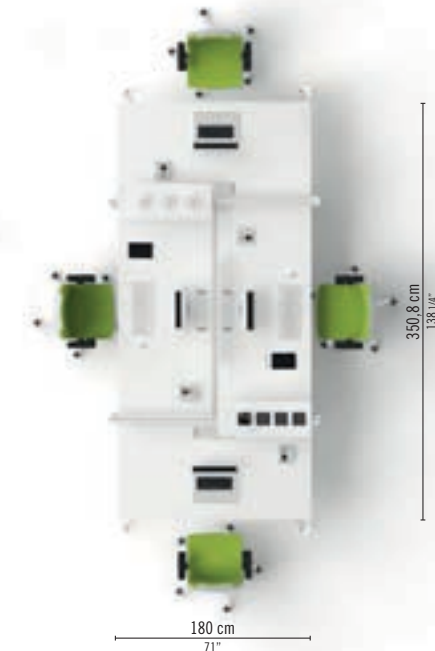

ENO 04
SCRIVANIA OPERATIVA CONDIVISA
BUREAUX PARTAGÉS / 4 PLACES DESK

IT Scrivania 4 postazioni, fin. Bianco Brill, con muro H. 96. Da completare sempre con profilo attrezzabile (105772).
FR 4 postes de travail avec retours, muret H.96, fin. Blanc Brill. A compléter toujours avec profil technique (105772).
EN 4 desks with side units, workwall H.96, Brill White fin. To be always completed with technical bar (105772).

ENO 05
SCRIVANIA OPERATIVA
CONDIVISA / BUREAUX
PARTAGÉS / 4 PLACES DESK

IT Scrivania 4 postazioni, fin. Bianco Brill, con muro H. 96. Porta CPU (105796) e vaschetta salita cavi (105793).
FR 4 postes de travail, muret H.96, fin. Blanc Brill; support UC (105796) et goulotte de câblage verticale (105793).
EN 4 desks with workwalls H.96, Brill White fin. CPU holder (105796) and upright cable channel (105793).