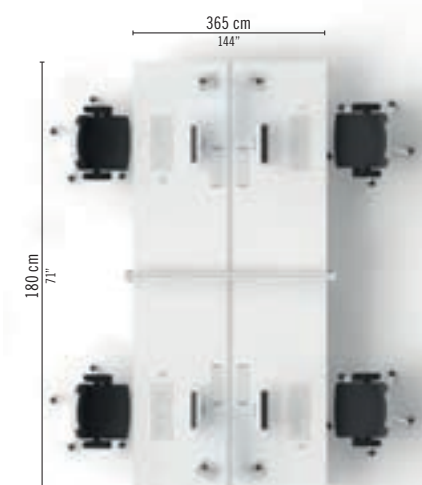

ENO 04
SCRIVANIA OPERATIVA CONDIVISA
BUREAUX PARTAGÉS / 4 PLACES DESK

IT Scrivania 4 postazioni, fin. Bianco Brill, con muro H. 96. Da completare sempre con profilo attrezzabile (105772).
FR 4 postes de travail avec retours, muret H.96, fin. Blanc Brill. A compléter toujours avec profil technique (105772).
EN 4 desks with side units, workwall H.96, Brill White fin. To be always completed with technical bar (105772).

ENO 05
SCRIVANIA OPERATIVA
CONDIVISA / BUREAUX
PARTAGÉS / 4 PLACES DESK

IT Scrivania 4 postazioni, fin. Bianco Brill, con muro H. 96. Porta CPU (105796) e vaschetta salita cavi (105793).
FR 4 postes de travail, muret H.96, fin. Blanc Brill; support UC (105796) et goulotte de câblage verticale (105793).
EN 4 desks with workwalls H.96, Brill White fin. CPU holder (105796) and upright cable channel (105793).