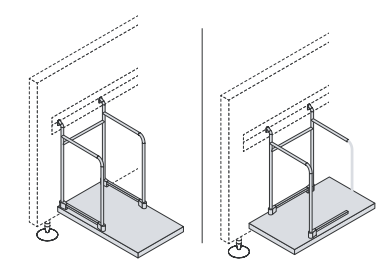

COD. 105 796
€ 141,10