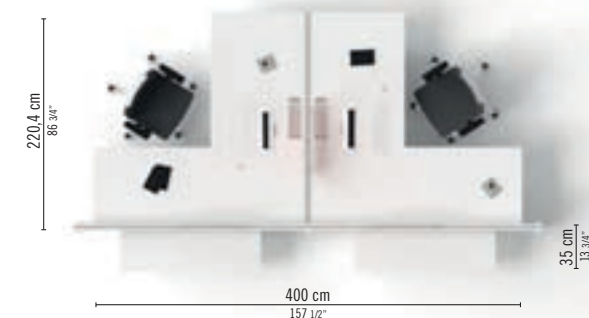

ENO 03
SCRIVANIA OPERATIVA CONDIVISA / BUREAUX
PARTAGÉS / DOUBLE DESK

IT 2 postazioni con allungo, fin. Bianco Brill, con muro H. 96.
Da completare sempre con profilo attrezzabile (105771).
FR Poste de travail double avec retours, muret H.96, fin. Blanc
Bril; A compléter toujours avec profil technique (105771).
EN Double desk with side units, workwall H.96, Brill White fin.
To be always completed with technical bar (105771).