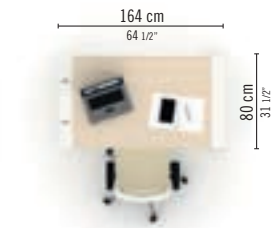

LOGIC®

the compact office

DESIGN
CLAUDIO BELLINI
ITALY

IT LOGIC riveste di forma e contenuti la cellula ufficio di oggi e di domani. Un sistema d'arredo contemporaneo nella scelta delle forme ma anche nei colori. Con molteplici combinazioni di sagome e finiture, LOGIC è la scelta più logica per soddisfare le esigenze di tutti gli ambienti operativi, e non solo.

FR LOGIC, le choix logique pour le poste de travail contemporain, avec couleurs et formes modernes et plusieurs combinaisons de bureaux et rangements qui permettent au même temps de porter, classer, séparer, isoler.

EN LOGIC is a perfect marriage of form and content, with a full selection of shapes and finishes, desking and storage. A LOGIC choice for contemporary workplaces.

PIANI | PLATEAUX | DESKTOPS

- cod.28
- cod.56
- cod.69
- cod.26
- cod.56
- cod.58
- cod.69
- cod.69
- cod.69

Piani / Plateaux / Desktops

- **COD. 26**
  Bianco Frassino / Blanc Frêne / Ash White
- **COD. 28**
  Noce Hari / Noyer Hari / Hari Walnut
- **COD. 58**
  Acero Taki / Erable Taki / Taki Maple
- **COD. 69**
  Bianco Bril / Blanc Bril / Bril White

STRUTTURE | PIÉTEMENTS | LEGS

- cod.69
- cod.56

Strutture / Structures / Frames

- **COD. 56**
  Antracite / Anthracite / Anthracite
- **COD. 69**
  Bianco Bril / Blanc Bril / Bril White

AF 01

IT Scrivania operativa con frame metallico, fin. Acero Taki, con passacavo verniciato Bianco.
FR Bureau sur pieds métal, fin. Erable Taki, avec top access verni blanc.
EN Metal frame desk, fin. Taky Maple, with white painted wire management system.

LOGIC