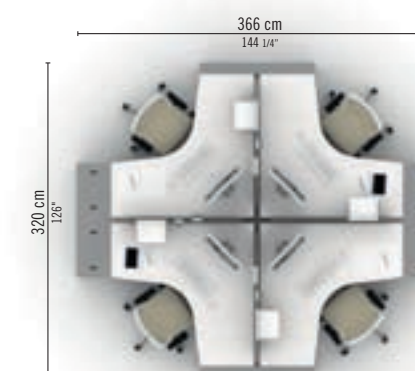

AF 29

IT Scrivania operativa con storage combinato, fin. Acero Taki, con porta CPU, allungo e mobile portante filo piano.
FR Bureau double vague fin. Erable Taki, avec rangement intégré porteur, support UC et retour.
EN Simple desk Taki Maple fin., with integrated storage, CPU holder and side work unit.

AF 07

IT Workstation condivisa, fin. Antracite / Bianco Frassino, con frame metallico e doppio porta CPU, pannelli frontali e accessori.
FR Poste de travail à 4, fin. Blanc Frêne / Anthracite, pieds métal et support UC intégrés et porteurs, écrans de séparations et accessoires.
EN 4 places workstation, Ash White/ Anthracite fin., metal frames and integrated CPU holders, frontal panels and accessories.

LOGIC