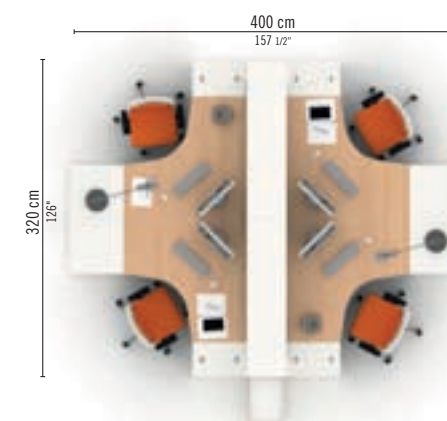

AF 39

IT Workstation con storage, fin. Acero Taki, con porta CPU e mobile portante 4 cassetti, divisorio con doppio storage.
FR Bureau compact avec « storage », fin. Erable Taki; support UC et caisson porteurs; double meuble coulissant.
EN Workstation desk with "storage", fin. Taki Maple, CPU holder and pedestal 4 drawers, double sliding cabinet.