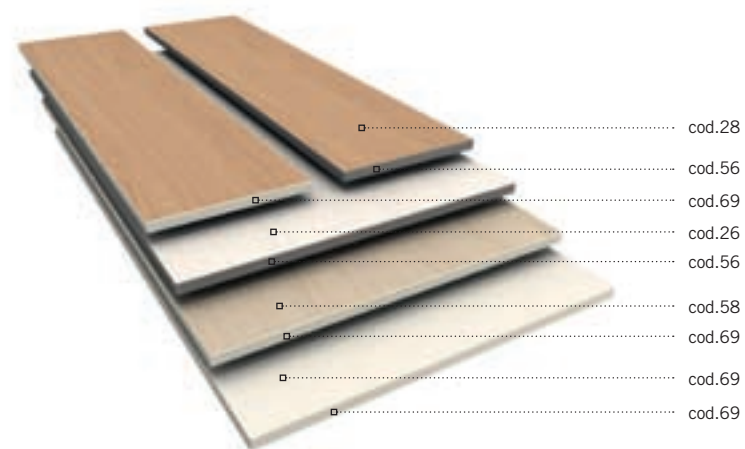

PIANI | PLATEAUX | DESKTOPS