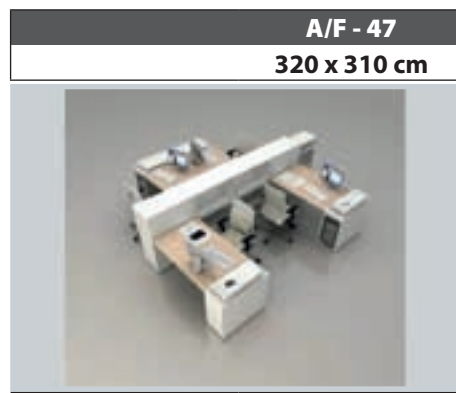

Q.TÀ q/ty	CODICE code	DESCRIZIONE description	PREZZO UNITARIO PRX UNIT. unit price	PREZZO TOTALE PRX TOTAL total price
4	154 453 (*)	PIANO SCRIVANIA L.100 x p.80 PLAN BUREAU LINEAIRE L. 100 x p. 80 desk top w 39 1/2" x d 31 1/2"	€ 128,00	€ 512,00
4	154 545 (*)	PORTA-CPU TERMINALE DX O SX (PROF. CM 80) PORTE-CPU TERMINAL DX OU SX (PROF. CM 80) right or left terminal CPU-holder (deep 31 1/2")	€ 161,00	€ 644,00
2	154 617 (*)	STAFFA PER ATTACCO PIANI A STORAGE L.77,5 ETRIER L.77,5 POUR CONNEXION PLANS AU STORAGE strapp for desk top with connection at storage w 30 1/2"	€ 28,00	€ 56,00
4	154 733 (*)	PORTA-CARTA PROF. CM 30 PORTE-PAPIER PROF. CM 30 paper-holder deep 11 1/4"	€ 59,00	€ 236,00
2	154 584 (*)	STORAGE AGGREGABILE A SCRIVANIE PROF. CM 80 STORAGE L. 160 POUR BUREAU PROF. CM 80 storage for desk tops deep 31 1/2"	€ 664,00	€ 1.328,00
2	154 607 (*)	SCHERMI DIVISORI IN METACRILATO PER STORAGE L.68,5 ECRAN DIVISEUR L. 68,5 EN METHACRYLATE POUR STORAGE methacrylate dividing screen for storage w 27"	€ 110,00	€ 220,00
		= INDICARE IL CODICE FINITURA = INDICUER LE CODE FINITION = complete with finish code	TOT.	€ 2.996,00