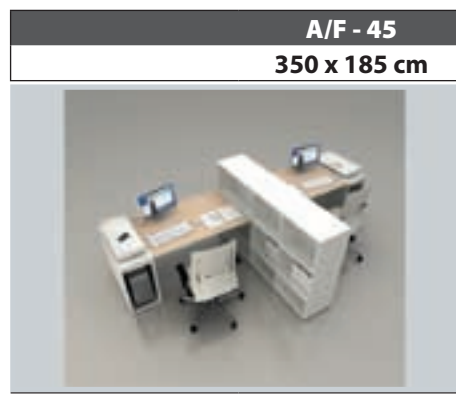

Q.TÀ q/ty	CODICE code	DESCRIZIONE description	PREZZO UNITARIO PRX UNIT. unit price	PREZZO TOTALE PRX TOTAL total price
2	154 616 (*)	STAFFA PER ATTACCO PIANI A STORAGE L.75 ETRIER L.75 POUR CONNEXION PLANS AU STORAGE strapp for desk top with connection at storage w 29 1/2"	€ 27,00	€ 54,00
1	154 578 (*)	STORAGE AGGREGABILE A SCRIVANIE PROF. CM 55-80 STORAGE L.185 POUR BUREAU PROF. CM 55-80 storage for desk tops deep 21 1/4" - 31 1/2"	€ 370,00	€ 370,00
2	154 454 (*)	PIANO SCRIVANIA L.120 x p.80 PLAN BUREAU LINEAIRE L. 120 x p.80 desk top w 47 1/4" x d 31 1/2"	€ 144,00	€ 288,00
2	154 545 (*)	PORTA-CPU TERMINALE DX O SX (PROF. CM 80) PORTE-CPU TERMINAL DX OU SX (PROF. CM 80) right or left terminal CPU-holder (deep 31 1/2")	€ 161,00	€ 322,00
2	154 733 (*)	PORTA-CARTA PROF. CM 30 PORTE-PAPIER PROF. CM 30 paper-holder deep 11 1/4"	€ 59,00	€ 118,00
1	154 605 (*)	SCHERMI DIVISORI IN METACRILATO PER STORAGE L.43,5 ECRAN DIVISEUR L. 43,5 EN METHACRYLATE POUR STORAGE methacrylate dividing screen for storage w 17 1/4"	€ 87,00	€ 87,00
1	154 607 (*)	SCHERMI DIVISORI IN METACRILATO PER STORAGE L.68,5 ECRAN DIVISEUR L. 68,5 EN METHACRYLATE POUR STORAGE methacrylate dividing screen for storage w 27"	€ 110,00	€ 110,00
		= INDICARE IL CODICE FINITURA = INDICUER LE CODE FINITION = complete with finish code	TOT.	€ 1.349,00