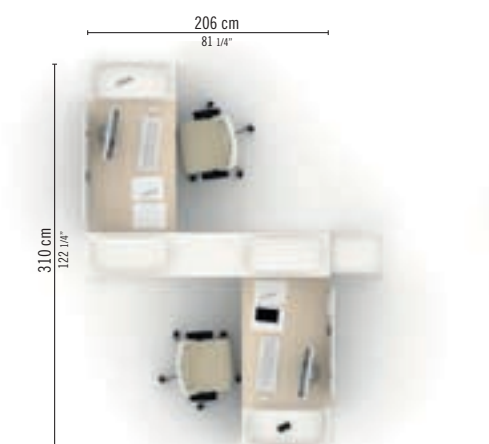

MODULARITÀ | MODULARITÉ | MODULARITY

1
IT PIANI
Per rifinire la tua postazione di lavoro, abbiamo dotato l'ambiente LOGIC di piani con forme diverse, orizzontali, delta e workstation, in grado di modulare perfettamente tutte le esigenze.

FR PLATEAUX
Le poste de travail LOGIC est disponible en formes diverses de plateaux, droits, compact et delta, pour satisfaire toutes exigences de travail.

EN DESKTOPS
Through its modular structure, LOGIC range fully meets your needs and offers a wide selection of different desktops (straights, workstations, delta).

2
IT MOBILE STRUTTURALE
Funzionale ed elegante mobile basso strutturale consente l'archiviazione di raccoglitori DOX in completa armonia con tutti gli altri elementi dell'arredo ufficio. Dotato anche di ripiano supplementare adattabile ad ogni esigenza.

FR RANGEMENT STRUCTUREL
Le meuble bas structurel permet de porter et classer en même temps, et s'intègre parfaitement avec tous autres éléments de la gamme. Fourni d'une niche classeur et d'une tablette.

EN INTEGRATED CABINET
This stylish cabinet allows supporting desk and filing documents at the same time. The unit blends perfectly into the overall office décor. Equipped with an extra surface area, useful for a variety of workspace needs.

3
IT ALLUNGO
Elemento modulare può facilmente essere assemblato in modo da riconfigurare il piano di lavoro secondo ogni esigenza.

FR RETOUR
Retour modulaire qui permet de reconfigurer facilement le poste de travail selon les diverses exigences.

EN EXTENSION
Modular element that can be assembled quickly and easily in order to re-configure the work surface to suit your needs.

AF 41