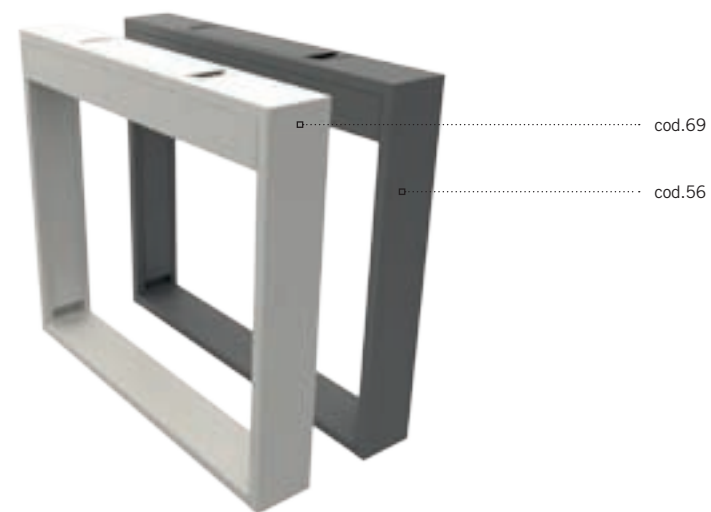

STRUTTURE | PIÉTEMENTS | LEGS

- cod.69
- cod.56

Strutture / Structures / Frames

- **COD. 56**
  Antracite / Anthracite / Anthracite
- **COD. 69**
  Bianco Bril / Blanc Bril / Bril White