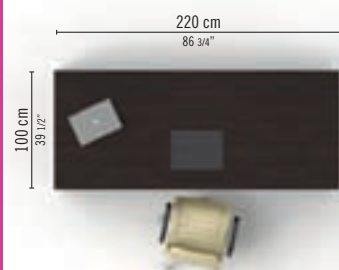

EOS 02
IT Scrivania Direzionale, fin. Cacao, con mobile di servizio e mobile monolitico.
FR Bureau direction fin. Cacap, avec desserte et meuble "monolithe".
EN Executive desk Cacao fin., with credenza and "monolithe" cabinet.

EOS 03

IT Scrivania Direzionale con piano cristallo, fin. Zebrano / Pistacchio, fianco ad "L" con top access, mobili monolitici.
FR Bureau direction en verre fin. Zebrano / Pistache, pied "L" avec top access, meubles "monolithes".
EN Executive glass desk Zebrano / Pistachio fin., leg with integrated wire management and "monoliths" cabinets.

E.O.S.