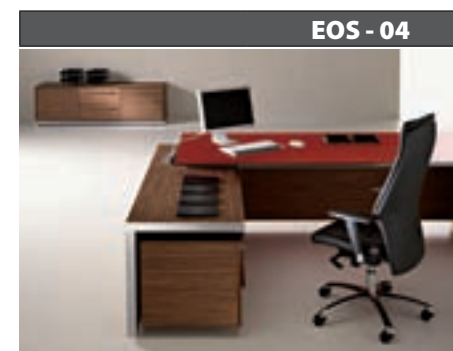

MOBILI CONTENITORI
ARMOIRES
CABINETS

Q.TA Q. TE q. ty	CODICE CODE code	DESCRIZIONE DESCRIPTION description	PREZZO UNITARIO PRX. UNIT. unit price	PREZZO TOTALE PRX. TOTAL total price
1	118 966 (*)	SCRIVANIA DIREZ. L.240 CON ALLUNGO SX (CON TOP ACCESS) BUREAU DE DIRECTION L.240 AVEC RALLONGE SX (AVEC TOP ACCESS) executive desk w 9415" with left extension (with top access)	€ 1.875,80	€ 1.875,80
2	118 859 (*)	MONOLITICO L.124,5 x H.144 MEUBLE MONOLITHE L.124,5 x H.144 monolith cabinet w 49" x h 56 1/4"	€ 1.536,00	€ 3.072,00
TOT.			€ 4.947,80	

1	118 986 (*)	SCRIVANIA DIREZ. L.240 CON PIANO IN VETRO E ALLUNGO SX (CON TOP ACCESS) BUREAU DE DIRECTION L.240 AVEC RALLONGE SX (AVEC TOP ACCESS) executive desk w 9415" with glazed top and left extension (with top access)	€ 2.763,80	€ 2.763,80
(*) = INDICARE IL CODICE FINITURA = INDIQUER LE CODE FINITION = complete with finish code			TOT.	€ 5.835,80

Q.TA Q. TE q. ty	CODICE CODE code	DESCRIZIONE DESCRIPTION description	PREZZO UNITARIO PRX. UNIT. unit price	PREZZO TOTALE PRX. TOTAL total price
1	118 942 (*)	SCRIVANIA DIREZIONALE L.220 BUREAU DE DIRECTION L.220 executive desk w 8614"	€ 1.038,30	€ 1.038,30
1	118 851 (*)	MOBILE DI SERVIZIO SU RUOTE L.173 CON SERRATURA MEUBLE DE SERVICE SUR ROUES L.173 AVEC SERRURE desk extension on wheels w 68 1/4" with lock	€ 409,90	€ 409,90
1	118 854 (*)	COPPIA DI ANTE CIECHE CON SERRATURA PAIRE DE PORTES EN BOIS AVEC SERRURE set of 2 wooden doors with lock	€ 0,00	€ 0,00
1	118 864 (*)	MONOLITICO L.242,5 x H.189 MEUBLE MONOLITHE L.242,5 x H.189 monolith cabinet w 95 1/2" x h 56 3/4"	€ 0,00	€ 0,00
TOT.			€ 1.448,20	

VARIABILE CON SCRIVANIA VETRO / VERSION BUREAU AVEC PLAN EN VERRE / with glazed desk

1	118 971 (*)	SCRIVANIA DIREZIONALE L.220 CON PIANO IN VETRO BUREAU DE DIRECTION L.220 executive desk w 8614" with glazed top	€ 1.926,30	€ 1.926,30
(*) = INDICARE IL CODICE FINITURA = INDIQUER LE CODE FINITION = complete with finish code			TOT.	€ 2.336,20

Q.TA Q. TE q. ty	CODICE CODE code	DESCRIZIONE DESCRIPTION description	PREZZO UNITARIO PRX. UNIT. unit price	PREZZO TOTALE PRX. TOTAL total price
1	118 956 (*)	SCRIVANIA DIREZ. L.240 SX CON FRANCO AD "L" (CON TOP ACCESS) BUREAU DE DIRECT. L.240 AVEC 1 PANNEAU LAT. EN "L" SX (AVEC TOP ACCESS) left executive desk w 9415" with L-shape end panel (with top access)	€ 1.242,50	€ 1.242,50
2	118 857 (*)	MONOLITICO L.124,5 x H.100 MEUBLE MONOLITHE L.124,5 x H.100 monolith cabinet w 49" x h 39 1/2"	€ 993,60	€ 1.987,20
TOT.			€ 3.229,70	

VARIABILE CON SCRIVANIA VETRO / VERSION BUREAU AVEC PLAN EN VERRE / with glazed desk

1	118 979 (*)	SCRIV. DIREZ. L.240 SX CON PIANO IN VETRO E FRANCO AD "L" (CON TOP ACCESS) BUREAU DE DIRECT. L.240 AVEC 1 PANNEAU LAT. EN "L" SX (AVEC TOP ACCESS) left executive desk w 9415" with glazed top and L-shape end panel (with top access)	€ 2.130,50	€ 2.130,50
(*) = INDICARE IL CODICE FINITURA = INDIQUER LE CODE FINITION = complete with finish code			TOT.	€ 4.117,70