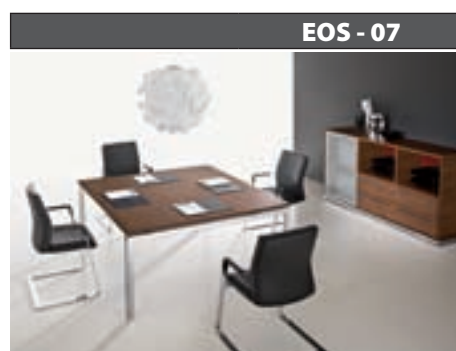

EOS - 07

Q.TÀ Q.TE q.ty	CODICE CODE code	DESCRIZIONE DESCRIPTION description	PREZZO UNITARIO PRX UNIT. unit price	PREZZO TOTALE PRX TOTAL total price
1	118 990 (*)	TAVOLO RIUNIONE QUADRATO L.160 TABLE REUNION CARREE L.160 square meeting table w 63"	€ 1.525,50	€ 1.525,50
TOT.			€ 1.525,50	

1	118 993 (*)	TAVOLO RIUNIONE QUADRATO L.160 CON PIANO IN VETRO TABLE REUNION CARREE L.160 AVEC PLAN EN VERRE square meeting table w 63" with glazed top	€ 2.447,50	€ 2.447,50
		= INDICARE IL CODICE FINITURA = INDIQUER LE CODE FINITION = complete with finish code	TOT.	€ 2.447,50