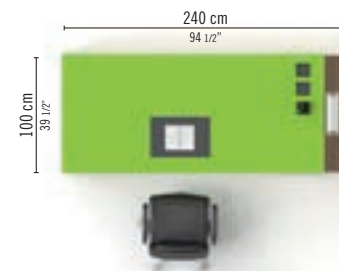

EOS 03

IT Scrivania Direzionale con piano cristallo, fin. Zebrano / Pistacchio, fianco ad "L" con top access, mobili monolitici.
FR Bureau direction en verre fin. Zebrano / Pistache, pied "L" avec top access, meubles "monolithes".
EN Executive glass desk Zebrano / Pistachio fin., leg with integrated wire management and "monoliths" cabinets.

E.O.S.