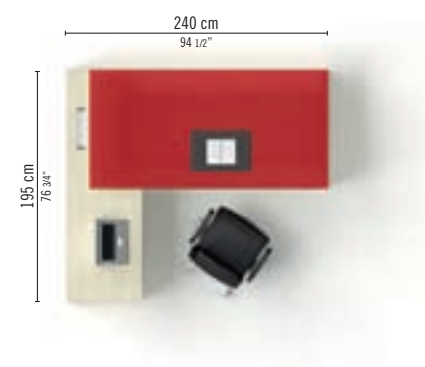

EOS 04

IT Scrivania Direzionale con piano cristallo, fin. Zebrano / Rosso Rubino, con allungo fianco a "L" e cassettera strutturale, mobili monolitici.
FR Bureau direction en verre fin. Zebrano / Rouge Rubis, retour pied "L" et caisson porteur, meubles "monolithes".
EN Executive glass desk Zebrano / Ruby Red fin., extension and base pedestal, "monoliths" cabinets.