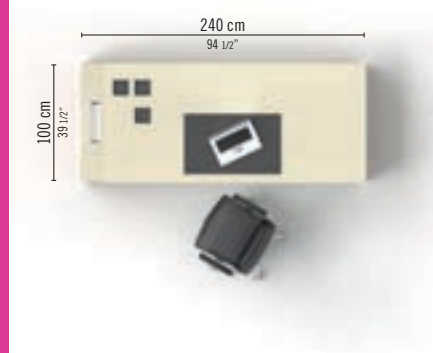

EOS 05

IT Scrivania Direzionale, fin. Bamboo, fianco ad "L" con top access, mobili medi con anta vetro.
FR Bureau direction fin. Bamboo, pied "L" avec top access, meubles avec portes en verre.
EN Executive desk Bamboo fin., leg with integrated wire management and cabinets with glass doors.

E.O.S.