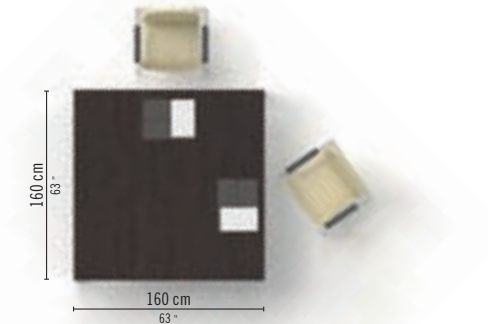

EOS 07

IT Tavolo da riunione quadrato, fin. Cacao, capienza 4/6 persone.
FR Table de réunion fin. Cacao pour 4/6 personnes.
EN Meeting table Cacao fin., for 4/6 persons.