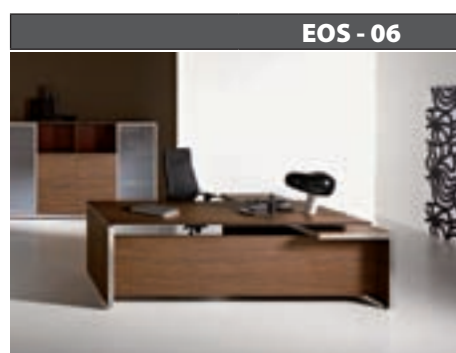

EOS - 06

Q.TÀ Q.TE q.ty	CODICE CODE code	DESCRIZIONE DESCRIPTION description	PREZZO UNITARIO PRX UNIT. unit price	PREZZO TOTALE PRX TOTAL total price
1	118 966 (*)	SCRIVANIA DIREZIONALE L.240 CON ALLUNGO SX (CON TOP ACCESS) BUREAU DE DIRECTION L.240 AVEC RALLONGE SX (AVEC TOP ACCESS) executive desk w 94½" with left extension (with top access)	€ 1.875,80	€ 1.875,80
1	118 861 (*)	MONOLITICO L.242,5 x H.144 MEUBLE MONOLITHE L.242,5 x H.144 monolith cabinet w 95½" x h 56½"	€ 2.078,50	€ 2.078,50
TOT.			€ 3.954,30	

1	118 986 (*)	SCRIV. DIREZ. L.240 CON PIANO IN VETRO E ALLUNGO SX (CON TOP ACCESS) BUREAU DE DIRECTION L.240 AVEC RALLONGE SX (AVEC TOP ACCESS) executive desk w 94½" with glazed top and left extension (with top access)	€ 2.763,80	€ 2.763,80
		= INDICARE IL CODICE FINITURA = INDIQUER LE CODE FINITION = complete with finish code	TOT.	€ 4.842,30