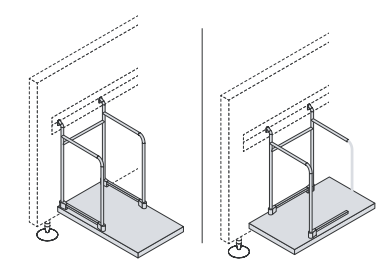

**COD. 105 788**  
**€ 11,70**

**IT** Vaschetta per salita cavi  
**FR** Goulotte pour la remontée des cables  
**EN** Rising channel

**COD. 105 793**  
**€ 18,40**

**IT** Porta pc tower a sospensione su muro con 2 possibilità di montaggio  
**FR** Porte pc-tower suspendu au mur avec 2 possibilités de fixation  
**EN** Suspended wall PC-tower stand with 2 assembly variants