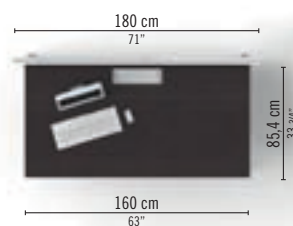

ENO 02
SCRIVANIA OPERATIVA SINGOLA / BUREAU
SIMPLE / SINGLE DESK

IT Scrivania lineare con aggancio a muro H.96 e schermo
divisore.
FR Bureau linéaire fin. Wengé, fixé au muret porteur H.96 fin.
Blanc Brill, avec écran privatif.
EN Desktop Wengé fin., fixed to workwall H.96 White Brill fin.,
with separating screen.

ENOSI