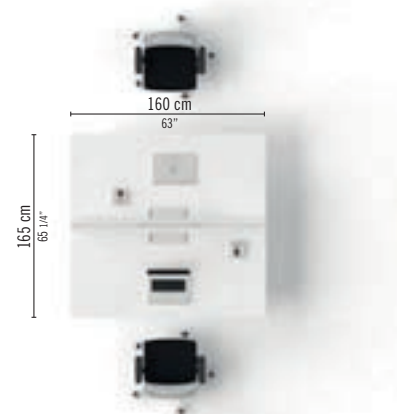

ENO 08
SCRIVANIA CONDIVISA BENCH / BUREAU
BENCH / BENCH DESK

IT Scrivania 4 postazioni, fin. Wengè, con schermo divisorio cieco (105 807), e mobili di servizio (105761) aggregato. Da completare sempre con elemento fianco centrale per scrivanie condivise (105 634).

FR Bureau bench 4 postes fin.Wengé, avec panneau de séparation (105807) et meubles de rangement porteurs (105761). A compléter toujours avec pied panneau partagé (105634).

EN Bench desk 4 places Wengé fin., with separating screen (105807) and structural storage (105761). To be always completed with central panel frame (105604).