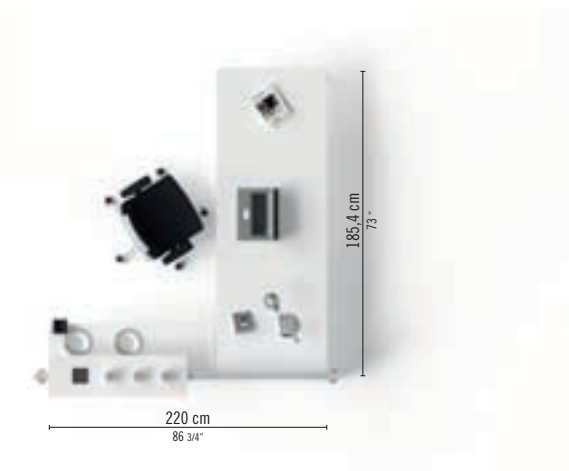

**EN** Desktop fixed to workwall H.96, Brill White fin., under open storage, shelf and separating screen.

**ENO 02**  
SCRIVANIA OPERATIVA SINGOLA / BUREAU  
SIMPLE / SINGLE DESK

IT Scrivania lineare con aggancio a muro H.96 e schermo  
divisore.  
FR Bureau linéaire fin. Wengé, fixé au muret porteur H.96 fin.  
Blanc Brill, avec écran privatif.  
EN Desktop Wengé fin., fixed to workwall H.96 White Brill fin.,  
with separating screen.