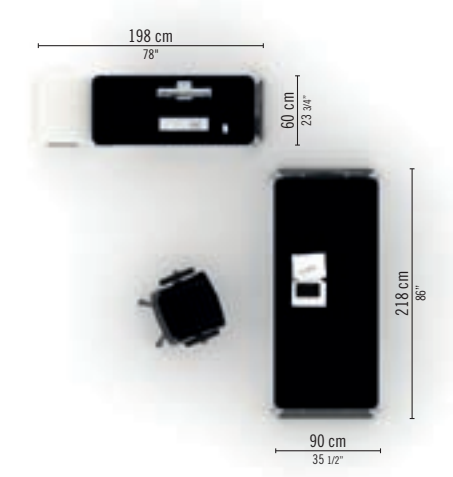

SEV 03
IT Scrivania direzionale con piano in cristallo, col. Nero, con allungo in cristallo e mobile di servizio integrato.
FR Bureau direction en verre fin. Noir, avec retour en verre et meuble intégré.
EN Executive glass desk Black fin, with extension and integrated cabinet.

70's - SEVENTIES

SEV 02
IT Scrivania direzionale con piano in cristallo, col. Pistacchio, con cassettera base doppia, cassettera e vano contenitore.
FR Bureau direction verre fin. Pistache, double meuble porteur caisson / rangement.
EN Executive glass desk pistachio fin., double base cabinet with drawer.