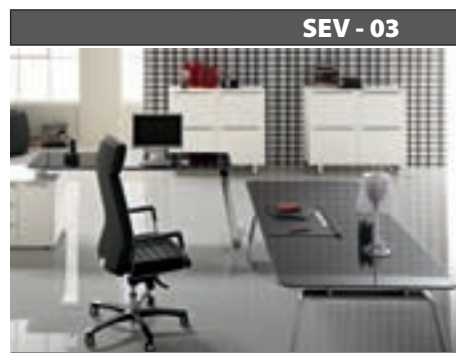

SEV - 03

Q.TA Q.TE q.ty	CODICE CODE code	DESCRIZIONE DESCRIPTION description	PREZZO UNITARIO PRIX UNIT unit price	PREZZO TOTALE PRIX TOTAL total price
1	170 129 (*)	SCRIVANIA DIREZIONALE RETTANGOLARE L.200 BUREAU DE DIRECTION RECTANGULAIRE L.200 rectangular executive desk w 78 1/4"	€ 1.021,00	€ 1.021,00
1	170 137 (*)	ALLUNGIO L.140 PER CASSETTIERA-BASE RALLONGE L.140 POUR CAISSON-BASE extension w 55 1/4" for base-pedestal	€ 556,00	€ 556,00
2	170 246 (*)	CONTROMOBILE L.120 CON 4 ANTE LEGNO CON SERRATURE MEUBLE-BAS L.120 AVEC 4 PORTES PLEINES + SERRURE credenza w 47 1/4" with 4 wooden doors with lock	€ 689,00	€ 1.378,00
1	170 109 (*)	MODESTY PANEL PER SCRIVANIA RETTANGOLARE VOILE DE FOND POUR BUREAU RECTANGULAIRE modesty panels for rectangular desk	€ 68,00	€ 68,00
1	170 088 (*)	MOBILE DI SERVIZIO L.74 CON SERRATURA (PROF.60) MEUBLE DE SERVICE L.74 + SERRURE (PROF. CM 60) service unit w 29 1/4" with lock (deep 23 3/4")	€ 606,00	€ 606,00
TOT.			€ 3.629,00	

1	170 129 (*)	SCRIVANIA DIREZIONALE RETTANGOLARE L.200 BUREAU DE DIRECTION RECTANGULAIRE L.200 rectangular executive desk w 78 1/4"	€ 1.411,00	€ 1.411,00
1	170 137 (*)	ALLUNGIO L.140 PER CASSETTIERA-BASE RALLONGE L.140 POUR CAISSON-BASE extension w 55 1/4" for base-pedestal	€ 733,00	€ 733,00
2	170 247 (*)	CONTROMOBILE L.120 CON 4 ANTE LEGNO CON SERRATURE MEUBLE-BASE L.120 AVEC 4 PORTES PLEINES + SERRURE credenza w 47 1/4" with 4 wooden doors with lock	€ 905,00	€ 1.810,00
(*) = INDICARE IL CODICE FINITURA = INDICUER LE CODE FINITION = complete with finish code			TOT.	€ 4.628,00