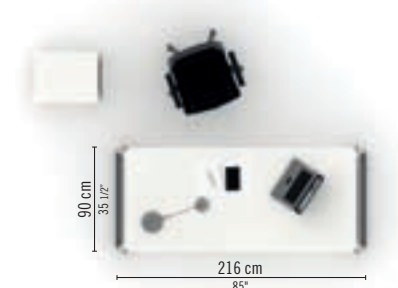

'70's®

SEVENTIES

IT I colori appaiono come uno strappo al rigore minimale, dando allo spazio un aspetto fluido, fatto di motivi monocromatici in movimento, perfetto per mettere in risalto le diversità di ogni oggetto. Attraverso 70's - Seventies i vostri ambienti si tradurranno in qualcosa di inequivocabile e senza tempo.

FR Les couleurs s'affichent comme une exception à la rigueur minimale, en donnant à l'espace un aspect fluide, fait de motifs monocromatiques en mouvement, parfait pour mettre en évidence les diversités de chaque objet. A travers 70's - Seventies vos espaces de travail se configureront dans un contexte hors du temps.

EN Tearing colours away to minimal rigour opening to more fluid spaces, made of monochromatic waving shapes, adapt to highlight different object sides. Through '70's your environments will result in something definitive and endless.

PIANI | PLATEAUX | DESKTOPS

Piani / Plateaux / Desktops

- **COD. 84**
  Bianco Matrix / Blanc Matrix / Matrix white
- **COD. 85**
  Larice Sabbia / Sable Mélèze / Sand Larch
- **COD. 86**
  Larice Moka / Moka Mélèze / Moka larch

Strutture / Structures / Frames

- **COD. 81**
  Tortora / Gris tourterelle / Beige
- **COD. 84**
  Bianco Matrix / Blanc Matrix / Matrix white

Cristallo / Verre / Glass

- **COD. 10**
  Nero / Noir / Black
- **COD. 74**
  Rosso rubino / Rouge rubis / Ruby red
- **COD. 75**
  Pistacchio / Pistache / Pistachio
- **COD. 94**
  Cioccolato / Chocolat / Chocolate

GAMBE | PIÉTEMENTS | LEGS

SEV 01

IT Scrivania direzionale, fin. Bianco Matrix, con gambe cromate, modesty panel e cassettera su ruote.

FR Bureau direction fin. Blanc Matrix avec pieds chromés, voile de fond et caisson roulettes.

EN Executive desk White Matrix fin., with chromed legs and mobile pedestal.