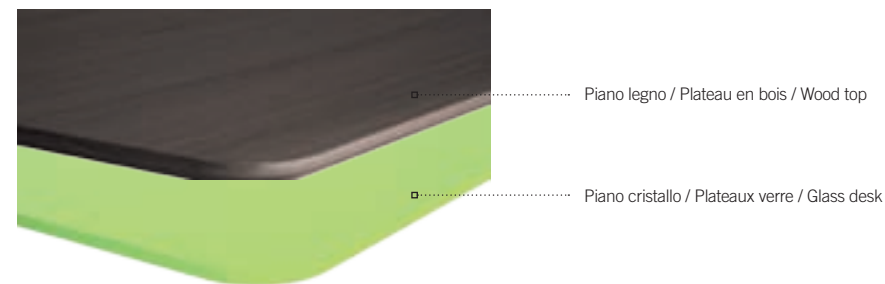

PIANI | PLATEAUX | DESKTOPS