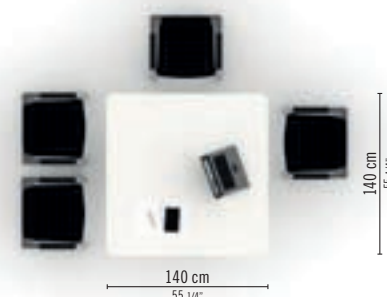

70's - SEVENTIES

**CASSETTIERE SU RUOTE**  
CAISSONS ROULETTES  
PEDESTALS ON WHEELS

70's - SEVENTIES

**MOBILI CONTENITORI**  
ARMOIRES  
CABINETS

**SEV 06**

IT Scrivania Direzionale con allungo e cassettera base, fin. Larice Moka.  
FR Bureau direction avec retour et caisson porteur fin. Moka Mélèze.  
EN Executive desk with extension and base pedestal Moka Larch fin.

H. 85,7 cm - 33 3/4"  
(basso / bas / low)

H. 162,7 cm - 64"  
(medio / moyenne / average)

H. 201 cm - 79 1/4"  
(alto / haut / high)

SEV - 01

VERSIONE LEGNO - GAMBE VERNICIATE  
VERSION AVEC PIEDS VERNIS  
wooden version - painted legs