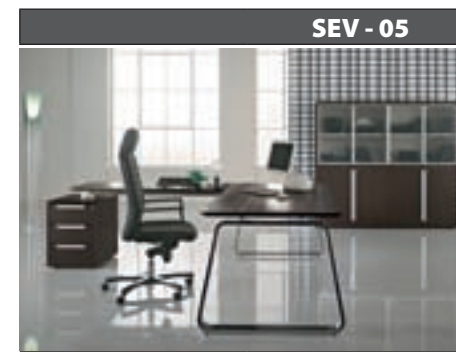

SEV - 05

Q.TA Q.TE q.ty	CODICE CODE code	DESCRIZIONE DESCRIPTION description	PREZZO UNITARIO PRIX UNIT unit price	PREZZO TOTALE PRIX TOTAL total price
1	170 129 (*)	SCRIVANIA DIREZIONALE RETTANGOLARE L.200 BUREAU DE DIRECTION RECTANGULAIRE L.200 rectangular executive desk w 78 1/4"	€ 1.021,00	€ 1.021,00
1	170 148 (*)	ALLUNGIO DX o SX L.140 PER CASSETTIERA-BASE RALLONGE DX OU SX L.140 POUR CAISSON-BASE right or left extension w 55 1/4" for base-pedestal	€ 382,00	€ 382,00
1	170 109 (*)	MODESTY PANEL PER SCRIVANIA RETTANGOLARE VOILE DE FOND POUR BUREAU RECTANGULAIRE modesty panels for rectangular desk	€ 68,00	€ 68,00
1	170 086 (*)	CASSETTIERA-BASE 3 CASSETTI CON SERRATURA (PROF.60) CAISSON-BASE 3 TIROIRS + SERRURE (PROF. CM 60) base-pedestal with 3 drawers with lock (deep 23 3/4")	€ 367,00	€ 367,00
2	170 058 (*)	MOBILE MEDIO L.90 CON 2 ANTE LEGNO E 2 ANTE VETRO CON SERRATURE MEUBLE MOYEN L.90 AVEC 2 PORTES PLEINES + 2 PORTES VITREES + SERRURE medium cabinet w 35 1/2" with 2 wooden doors and 2 glass doors with locks	€ 650,00	€ 1.300,00
1	170 030 (*)	BASE L.180 BASE L.180 base w 71"	€ 138,00	€ 138,00
1	170 079 (*)	TOP L.180 TOP L.180 top w 71"	€ 131,00	€ 131,00
1	170 012 (*)	COPPIA FIANCHI FINALI PER MOBILI MEDI PAIRE COTES FINALS POUR MEUBLES MOYENS set of 2 final-side panels for medium cabinets	€ 86,00	€ 86,00
TOT.			€ 3.493,00	

VARIABLE CON GAMBE CROMATE / VARIANTE AVEC PIEDS CHROMES / with chromed legs

1	170 129 (*)	SCRIVANIA DIREZIONALE RETTANGOLARE L.200 BUREAU DE DIRECTION RECTANGULAIRE L.200 rectangular executive desk w 78 1/4"	€ 1.411,00	€ 1.411,00
(*) = INDICARE IL CODICE FINITURA = INDICUER LE CODE FINITION = complete with finish code			TOT.	€ 3.883,00