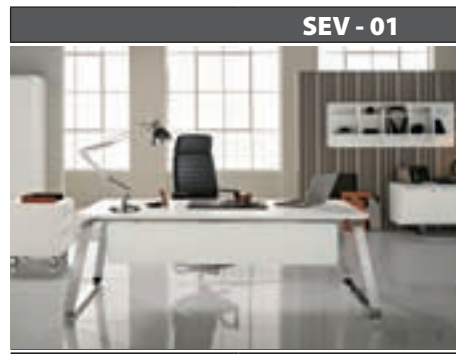

SEV - 01

VERSIONE LEGNO - GAMBE VERNICIATE
VERSION AVEC PIEDS VERNIS
wooden version - painted legs

Q.TA Q.TE q.ty	CODICE CODE code	DESCRIZIONE DESCRIPTION description	PREZZO UNITARIO PRIX UNIT unit price	PREZZO TOTALE PRIX TOTAL total price
1	170 129 (*)	SCRIVANIA DIREZIONALE RETTANGOLARE L.200 BUREAU DE DIRECTION RECTANGULAIRE L.200 rectangular executive desk w 78 1/4"	€ 1.021,00	€ 1.021,00
1	170 221 (*)	CONTROMOBILE A GIORNO L.182,4 MEUBLE-BAS L.182,4 open credenza w 71 3/4"	€ 591,00	€ 591,00
1	170 109 (*)	MODESTY PANEL PER SCRIVANIA RETTANGOLARE VOILE DE FOND POUR BUREAU RECTANGULAIRE modesty panels for rectangular desk	€ 68,00	€ 68,00
1	170 082 (*)	CASSETTIERA SU RUOTE 3 CASSETTI CON SERRATURA CAISSON SUR ROULETTES 3 TIROIRS + SERRURE pedestal on wheels with 3 drawers with lock	€ 389,00	€ 389,00
1	170 229 (*)	COPPIA ANTE LEGNO CON SERRATURA PAIRE DE PORTES PLEINES + SERRURE set of 2 wooden doors with lock	€ 76,00	€ 76,00
1	170 227 (*)	ANTA LEGNO DX CON SERRATURA PORTE BASSE PLEINE DX + SERRURE right wooden door with lock	€ 43,00	€ 43,00
1	170 228 (*)	ANTA LEGNO SX CON SERRATURA PORTE BASSE PLEINE SX + SERRURE right wooden door with lock	€ 43,00	€ 43,00
1	170 243 (*)	LIBRERIA A MURO L.170 BIBLIOTHEQUE L.170 bookcase to wall w 67"	€ 251,00	€ 251,00
2	170 071 (*)	MOBILE ALTO L.90 CON 2 ANTE LEGNO CON SERRATURA MOBILE ALTO L.90 AVEC 2 PORTES PLEINES + SERRURE high cabinet w 35 1/2" with 2 wooden doors with lock	€ 587,00	€ 1.174,00
1	170 030 (*)	BASE L.180 BASE L.180 base w 71"	€ 138,00	€ 138,00
1	170 079 (*)	TOP L.180 TOP L.180 top w 71"	€ 131,00	€ 131,00
1	170 013 (*)	COPPIA FIANCHI FINALI PER MOBILI ALTI PAIRE COTES FINALS POUR MEUBLES HAUTS set of 2 final-side panels for high cabinets	€ 111,00	€ 111,00
TOT.			€ 4.036,00	

1	170 129 (*)	SCRIVANIA DIREZIONALE RETTANGOLARE L.200 BUREAU DE DIRECTION RECTANGULAIRE L.200 rectangular executive desk w 78 1/4"	€ 1.411,00	€ 1.411,00
1	170 222 (*)	CONTROMOBILE A GIORNO L.182,4 MEUBLE-BASE L.182,4 open credenza w 71 3/4"	€ 807,00	€ 807,00
(*) = INDICARE IL CODICE FINITURA = INDICUER LE CODE FINITION = complete with finish code			TOT.	€ 4.642,00