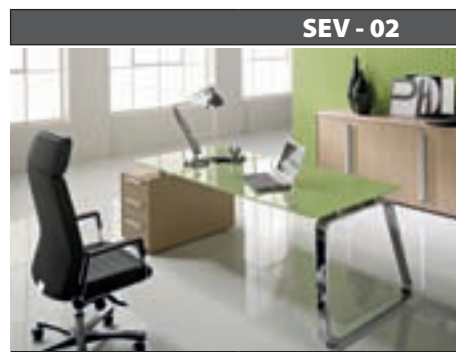

SEV - 02

Q.TA Q.TE q.ty	CODICE CODE code	DESCRIZIONE DESCRIPTION description	PREZZO UNITARIO PRIX UNIT unit price	PREZZO TOTALE PRIX TOTAL total price
1	170 141 (*)	SCRIVANIA DIREZIONALE RETTANGOLARE PER CASSETTIERA-BASE L.200 BUREAU DE DIRECTION RECTANGULAIRE L.200 POUR CAISSON-BASE rectangular executive desk for base-pedestal w 78 1/4"	€ 796,00	€ 796,00
1	170 084 (*)	CASSETTIERA-BASE 3 CASSETTI CON SERRATURA (PROF.90) CAISSON-BASE 3 TIROIRS + SERRURE (PROF. CM 90) base-pedestal with 3 drawers with lock (deep 35 1/2")	€ 479,00	€ 479,00
2	170 014 (*)	MOBILE BASSO L.90 CON 2 ANTE LEGNO COMPLETE DI SERRATURA MEUBLE BAS L.90 AVEC 2 PORTES PLEINES + SERRURE low cabinet w 35 1/2" with 2 wooden doors with lock	€ 249,00	€ 498,00
1	170 030 (*)	BASE L.180 BASE L.180 base w 71"	€ 138,00	€ 138,00
1	170 079 (*)	TOP L.180 TOP L.180 top w 71"	€ 131,00	€ 131,00
1	170 011 (*)	COPPIA FIANCHI FINALI PER MOBILI BASSI PAIRE COTES FINALS POUR MEUBLES BASS set of 2 final-side panels for low cabinets	€ 49,00	€ 49,00
TOT.			€ 2.091,00	

VARIABLE CON GAMBE CROMATE / VARIANTE AVEC PIEDS CHROMES / with chromed legs

1	170 141 (*)	SCRIVANIA DIREZIONALE RETTANGOLARE PER CASSETTIERA-BASE L.200 BUREAU DE DIRECTION RECTANGULAIRE L.200 POUR CAISSON-BASE rectangular executive desk for base-pedestal w 78 1/4"	€ 991,00	€ 991,00
(*) = INDICARE IL CODICE FINITURA = INDICUER LE CODE FINITION = complete with finish code			TOT.	€ 2.286,00