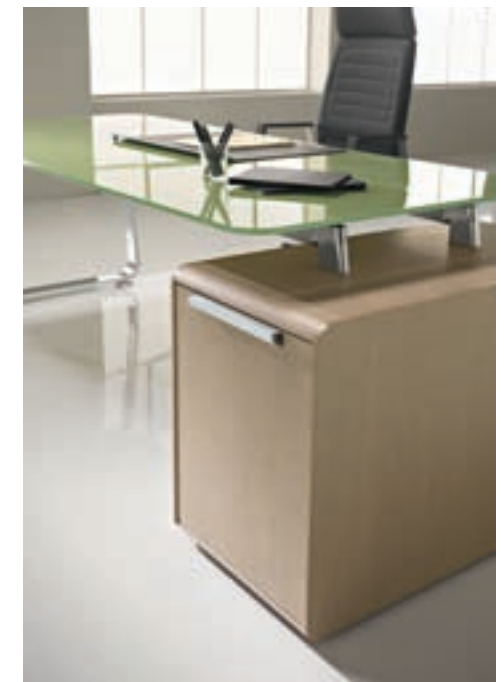

SEV 03
IT Scrivania direzionale con piano in cristallo, col. Nero, con allungo in cristallo e mobile di servizio integrato.
FR Bureau direction en verre fin. Noir, avec retour en verre et meuble intégré.
EN Executive glass desk Black fin, with extension and integrated cabinet.

70's - SEVENTIES

SEV 02
IT Scrivania direzionale con piano in cristallo, col. Pistacchio, con cassettera base doppia, cassettera e vano contenitore.
FR Bureau direction verre fin. Pistache, double meuble porteur caisson / rangement.
EN Executive glass desk pistachio fin., double base cabinet with drawer.