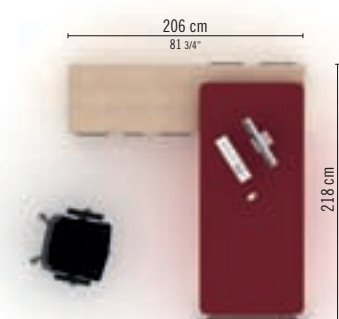

SEV 04

IT Scrivania direzionale con piano in cristallo, col. Rosso Rubino, con mobile di servizio e mobile basso sottopiano, fin. Larice Sabbia.
FR Bureau direction en verre fin. Rouge Rubis, avec rangement porteur fin. Sable Méleze.
EN Executive glass desk Ruby Red fin., with cabinet Sand Larch fin.