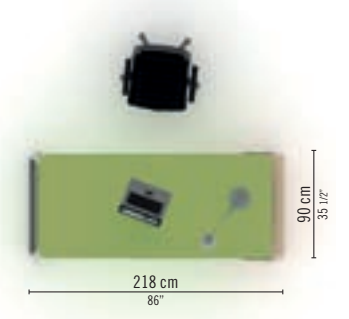

SEV 03
IT Scrivania direzionale con piano in cristallo, col. Nero, con allungo in cristallo e mobile di servizio integrato.
FR Bureau direction en verre fin. Noir, avec retour en verre et meuble intégré.
EN Executive glass desk Black fin, with extension and integrated cabinet.

70's - SEVENTIES

SEV 02
IT Scrivania direzionale con piano in cristallo, col. Pistacchio, con cassettera base doppia, cassettera e vano contenitore.
FR Bureau direction verre fin. Pistache, double meuble porteur caisson / rangement.
EN Executive glass desk pistachio fin., double base cabinet with drawer.