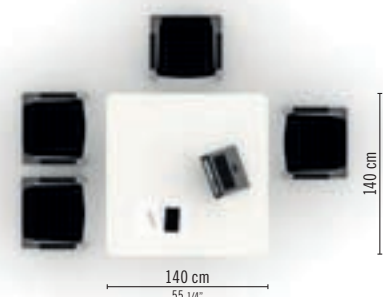

70's - SEVENTIES

**CASSETTIERE SU RUOTE**  
CAISSONS ROULETTES  
PEDESTALS ON WHEELS

**MOBILI CONTENITORI**  
ARMOIRES  
CABINETS

**SEV 06**

IT Scrivania Direzionale con allungo e cassettera base, fin. Larice Moka.  
FR Bureau direction avec retour et caisson porteur fin. Moka Mélèze.  
EN Executive desk with extension and base pedestal Moka Larch fin.

H. 85,7 cm - 33 3/4"  
(basso / bas / low)

H. 162,7 cm - 64"  
(medio / moyenne / average)

H. 201 cm - 79 1/4"  
(alto / haut / high)

SEV - 01

VERSIONE LEGNO - GAMBE VERNICIATE  
VERSION AVEC PIEDS VERNIS  
wooden version - painted legs