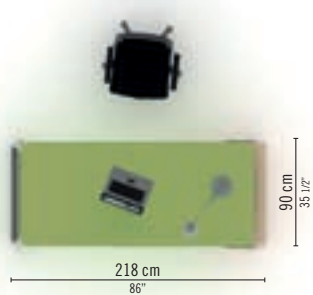

SEV 02
IT Scrivania direzionale con piano in cristallo, col. Pistacchio, con cassettera base doppia, cassettera e vano contenitore.
FR Bureau direction verre fin. Pistache, double meuble porteur caisson / rangement.
EN Executive glass desk pistachio fin., double base cabinet with drawer.