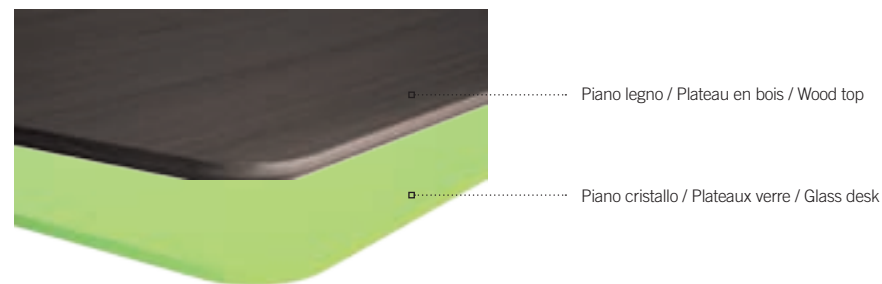

PIANI | PLATEAUX | DESKTOPS