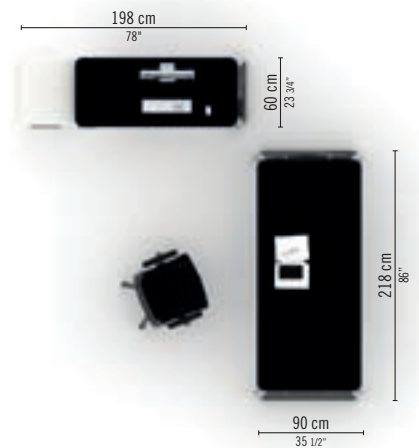

SEV 03
IT Scrivania direzionale con piano in cristallo, col. Nero, con allungo in cristallo e mobile di servizio integrato.
FR Bureau direction en verre fin. Noir, avec retour en verre et meuble intégré.
EN Executive glass desk Black fin, with extension and integrated cabinet.