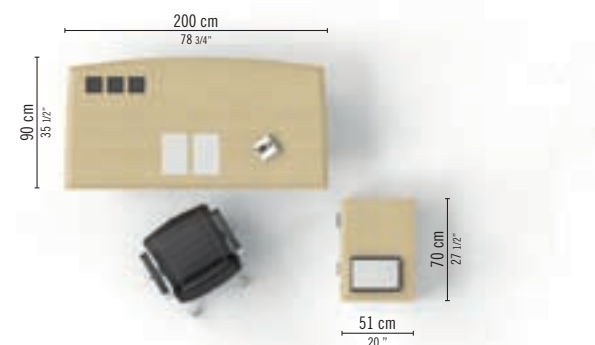

FIJL
light

FIL 06

IT Scrivania direzionale Fill Light con allungo laterale, fin. Wenge, con cassettiera su ruote e nomade.
FR Bureau direction Fill Light avec retour fin.Wenge, avec caisson roulettes et desserte.
EN Executive desk Fill Light with extension Wenge fin., with mobile pedestal and credenza.

FIL 07

IT Scrivania direzionale Fill Light, fin. Rovere, con mobile di servizio.
FR Bureau direction Fill Light fin.Rovere, avec desserte.
EN Executive desk Fill Light Oak fin., with credenza.

FILL/FILL LIGHT

FIJL
light