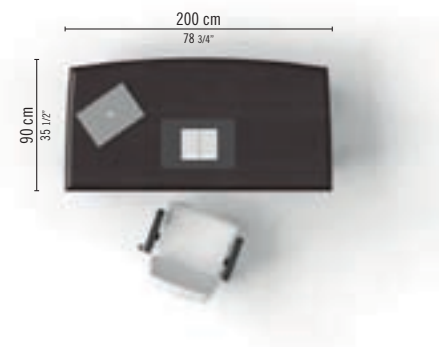

FILL/FILL LIGHT

FIL 02

IT Scrivania direzionale, fin. Wenge.
 FR Bureau direction fin. Wenge.
 EN Executive desk Wenge fin.

FIL 03

IT Scrivania direzionale con allungo laterale con piani in cristallo, fin. Noce, con cassettera classificatore su ruote.
 FR Bureau direction en verre avec retour, fin. Noyer, avec caisson classeur sur roulettes.
 EN Executive glass desk with extension, Walnut fin., with filing mobile pedestal.