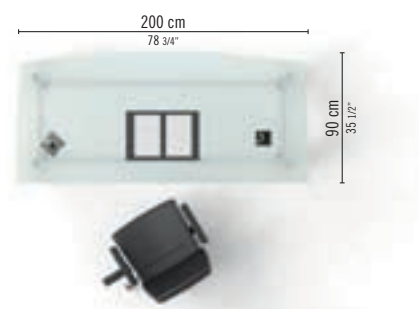

FIL 04
IT Scrivania direzionale con piano in cristallo, fin. Noce, con mobile di servizio su ruote.
FR Bureau direction en verre fin. Noyer, avec desserte sur roulettes.
EN Executive glass desk Walnut fin., with credenza on wheels.