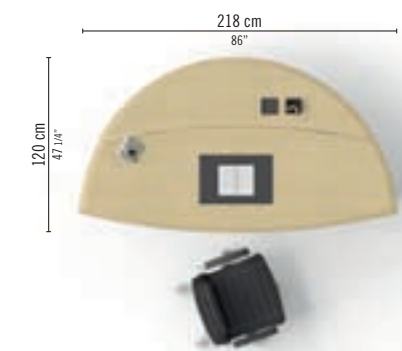

FILL/FILL LIGHT

FIL 02

IT Scrivania direzionale, fin. Wenge.
 FR Bureau direction fin. Wenge.
 EN Executive desk Wenge fin.

FIL 03

IT Scrivania direzionale con allungo laterale con piani in cristallo, fin. Noce, con cassettera classificatore su ruote.
 FR Bureau direction en verre avec retour, fin. Noyer, avec caisson classeur sur roulettes.
 EN Executive glass desk with extension, Walnut fin., with filing mobile pedestal.