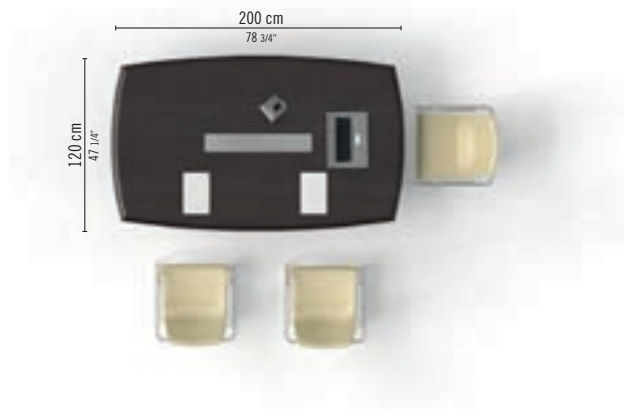

FIL 08

IT Tavolo da riunione, fin. Wenge, capienza 4/6 persone.
FR Table de réunion fin.Wenge, pour 4/6 personnes.
EN Meeting table Wenge fin., for 4/6 persons.