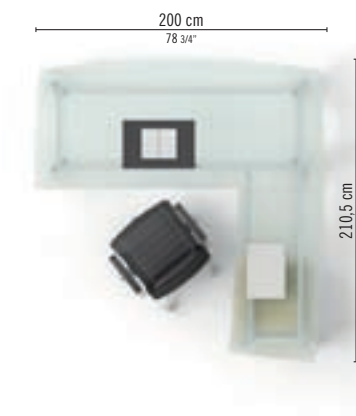

FILL/FILL LIGHT

FIL 02

IT Scrivania direzionale, fin. Wenge.
 FR Bureau direction fin. Wenge.
 EN Executive desk Wenge fin.

FIL 03

IT Scrivania direzionale con allungo laterale con piani in cristallo, fin. Noce, con cassettera classificatore su ruote.
 FR Bureau direction en verre avec retour, fin. Noyer, avec caisson classeur sur roulettes.
 EN Executive glass desk with extension, Walnut fin., with filing mobile pedestal.