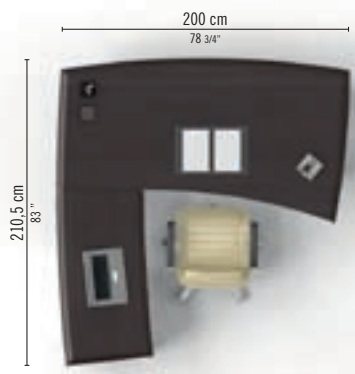

FILL/FILL LIGHT

FIL 05
IT Scrivania direzionale con allungo laterale, fin. Wenge, con cassettiera su ruote.
FR Bureau direction avec retour fin. Wenge, avec caisson sur roulettes.
EN Executive desk with extension Wenge fin., with mobile pedestal.