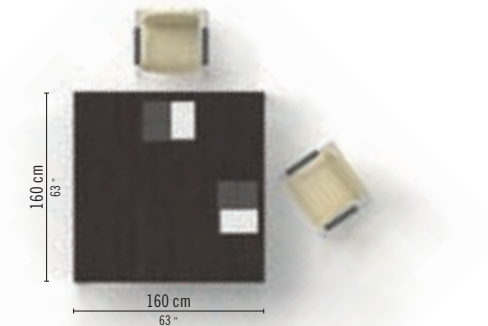

EOS 07

IT Tavolo da riunione quadrato, fin. Cacao, capienza 4/6 persone.
FR Table de réunion fin. Cacao pour 4/6 personnes.
EN Meeting table Cacao fin., for 4/6 persons.