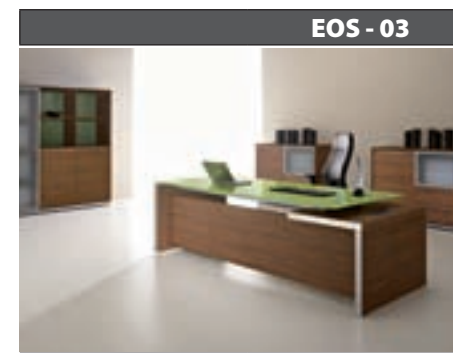

MOBILI CONTENITORI
ARMOIRES
CABINETS

Q.TA Q. TE q. ty	CODICE CODE code	DESCRIZIONE DESCRIPTION description	PREZZO UNITARIO PRX. UNIT. unit price	PREZZO TOTALE PRX. TOTAL total price
1	118 966 (*)	SCRIVANIA DIREZ. L.240 CON ALLUNGO SX (CON TOP ACCESS) BUREAU DE DIRECTION L.240 AVEC RALLONGE SX (AVEC TOP ACCESS) executive desk w 9415" with left extension (with top access)	€ 1.875,80	€ 1.875,80
2	118 859 (*)	MONOLITICO L.124,5 x H.144 MEUBLE MONOLITHE L.124,5 x H.144 monolith cabinet w 49" x h 56 1/4"	€ 1.536,00	€ 3.072,00
TOT.			€ 4.947,80	

VARIABILE CON SCRIVANIA VETRO / VERSION BUREAU AVEC PLAN EN VERRE / with glazed desk

1	118 986 (*)	SCRIVANIA DIREZ. L.240 CON PIANO IN VETRO E ALLUNGO SX (CON TOP ACCESS) BUREAU DE DIRECTION L.240 AVEC RALLONGE SX (AVEC TOP ACCESS) executive desk w 9415" with glazed top and left extension (with top access)	€ 2.763,80	€ 2.763,80
(*) = INDICARE IL CODICE FINITURA = INDIQUER LE CODE FINITION = complete with finish code			TOT.	€ 5.835,80

Q.TA Q. TE q. ty	CODICE CODE code	DESCRIZIONE DESCRIPTION description	PREZZO UNITARIO PRX. UNIT. unit price	PREZZO TOTALE PRX. TOTAL total price
1	118 942 (*)	SCRIVANIA DIREZIONALE L.220 BUREAU DE DIRECTION L.220 executive desk w 8614"	€ 1.038,30	€ 1.038,30
1	118 851 (*)	MOBILE DI SERVIZIO SU RUOTE L.173 CON SERRATURA MEUBLE DE SERVICE SUR ROUES L.173 AVEC SERRURE desk extension on wheels w 68 1/4" with lock	€ 409,90	€ 409,90
1	118 854 (*)	COPPIA DI ANTE CIECHE CON SERRATURA PAIRE DE PORTES EN BOIS AVEC SERRURE set of 2 wooden doors with lock	€ 0,00	€ 0,00
1	118 864 (*)	MONOLITICO L.242,5 x H.189 MEUBLE MONOLITHE L.242,5 x H.189 monolith cabinet w 95 1/2" x h 56 3/4"	€ 0,00	€ 0,00
TOT.			€ 1.448,20	

VARIABILE CON SCRIVANIA VETRO / VERSION BUREAU AVEC PLAN EN VERRE / with glazed desk

1	118 971 (*)	SCRIVANIA DIREZIONALE L.220 CON PIANO IN VETRO BUREAU DE DIRECTION L.220 executive desk w 8614" with glazed top	€ 1.926,30	€ 1.926,30
(*) = INDICARE IL CODICE FINITURA = INDIQUER LE CODE FINITION = complete with finish code			TOT.	€ 2.336,20

Q.TA Q. TE q. ty	CODICE CODE code	DESCRIZIONE DESCRIPTION description	PREZZO UNITARIO PRX. UNIT. unit price	PREZZO TOTALE PRX. TOTAL total price
1	118 956 (*)	SCRIVANIA DIREZ. L.240 SX CON FRANCO AD "L" (CON TOP ACCESS) BUREAU DE DIRECT. L.240 AVEC 1 PANNEAU LAT. EN "L" SX (AVEC TOP ACCESS) left executive desk w 9415" with L-shape end panel (with top access)	€ 1.242,50	€ 1.242,50
2	118 857 (*)	MONOLITICO L.124,5 x H.100 MEUBLE MONOLITHE L.124,5 x H.100 monolith cabinet w 49" x h 39 1/2"	€ 993,60	€ 1.987,20
TOT.			€ 3.229,70	

VARIABILE CON SCRIVANIA VETRO / VERSION BUREAU AVEC PLAN EN VERRE / with glazed desk

1	118 979 (*)	SCRIV. DIREZ. L.240 SX CON PIANO IN VETRO E FRANCO AD "L" (CON TOP ACCESS) BUREAU DE DIRECT. L.240 AVEC 1 PANNEAU LAT. EN "L" SX (AVEC TOP ACCESS) left executive desk w 9415" with glazed top and L-shape end panel (with top access)	€ 2.130,50	€ 2.130,50
(*) = INDICARE IL CODICE FINITURA = INDIQUER LE CODE FINITION = complete with finish code			TOT.	€ 4.117,70