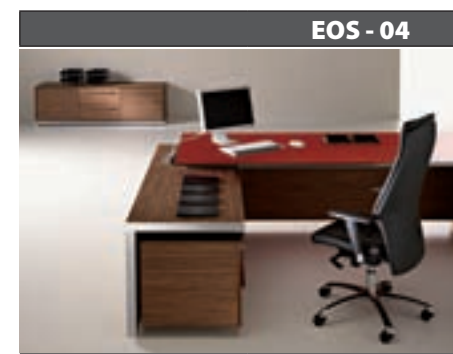

MOBILI CONTENITORI
ARMOIRES
CABINETS

Q.TA Q. TE q. ty	CODICE CODE code	DESCRIZIONE DESCRIPTION description	PREZZO UNITARIO PRX. UNIT. unit price	PREZZO TOTALE PRX. TOTAL total price
1	118 966 (*)	SCRIVANIA DIREZ. L.240 CON ALLUNGO SX (CON TOP ACCESS) BUREAU DE DIRECTION L.240 AVEC RALLONGE SX (AVEC TOP ACCESS) executive desk w 9415" with left extension (with top access)	€ 1.875,80	€ 1.875,80
2	118 859 (*)	MONOLITICO L.124,5 x H.144 MEUBLE MONOLITHE L.124,5 x H.144 monolith cabinet w 49" x h 56 1/4"	€ 1.536,00	€ 3.072,00
TOT.			€ 4.947,80	

VARIABILE CON SCRIVANIA VETRO / VERSION BUREAU AVEC PLAN EN VERRE / with glazed desk

1	118 986 (*)	SCRIVANIA DIREZ. L.240 CON PIANO IN VETRO E ALLUNGO SX (CON TOP ACCESS) BUREAU DE DIRECTION L.240 AVEC RALLONGE SX (AVEC TOP ACCESS) executive desk w 9415" with glazed top and left extension (with top access)	€ 2.763,80	€ 2.763,80
(*) = INDICARE IL CODICE FINITURA = INDIQUER LE CODE FINITION = complete with finish code			TOT.	€ 5.835,80

Q.TA Q. TE q. ty	CODICE CODE code	DESCRIZIONE DESCRIPTION description	PREZZO UNITARIO PRX. UNIT. unit price	PREZZO TOTALE PRX. TOTAL total price
1	118 942 (*)	SCRIVANIA DIREZIONALE L.220 BUREAU DE DIRECTION L.220 executive desk w 8614"	€ 1.038,30	€ 1.038,30
1	118 851 (*)	MOBILE DI SERVIZIO SU RUOTE L.173 CON SERRATURA MEUBLE DE SERVICE SUR ROUES L.173 AVEC SERRURE desk extension on wheels w 68 1/4" with lock	€ 409,90	€ 409,90
1	118 854 (*)	COPPIA DI ANTE CIECHE CON SERRATURA PAIRE DE PORTES EN BOIS AVEC SERRURE set of 2 wooden doors with lock	€ 0,00	€ 0,00
1	118 864 (*)	MONOLITICO L.242,5 x H.189 MEUBLE MONOLITHE L.242,5 x H.189 monolith cabinet w 95 1/2" x h 56 3/4"	€ 0,00	€ 0,00
TOT.			€ 1.448,20	

VARIABILE CON SCRIVANIA VETRO / VERSION BUREAU AVEC PLAN EN VERRE / with glazed desk

1	118 971 (*)	SCRIVANIA DIREZIONALE L.220 CON PIANO IN VETRO BUREAU DE DIRECTION L.220 executive desk w 8614" with glazed top	€ 1.926,30	€ 1.926,30
(*) = INDICARE IL CODICE FINITURA = INDIQUER LE CODE FINITION = complete with finish code			TOT.	€ 2.336,20

Q.TA Q. TE q. ty	CODICE CODE code	DESCRIZIONE DESCRIPTION description	PREZZO UNITARIO PRX. UNIT. unit price	PREZZO TOTALE PRX. TOTAL total price
1	118 956 (*)	SCRIVANIA DIREZ. L.240 SX CON FRANCO AD "L" (CON TOP ACCESS) BUREAU DE DIRECT. L.240 AVEC 1 PANNEAU LAT. EN "L" SX (AVEC TOP ACCESS) left executive desk w 9415" with L-shape end panel (with top access)	€ 1.242,50	€ 1.242,50
2	118 857 (*)	MONOLITICO L.124,5 x H.100 MEUBLE MONOLITHE L.124,5 x H.100 monolith cabinet w 49" x h 39 1/2"	€ 993,60	€ 1.987,20
TOT.			€ 3.229,70	

VARIABILE CON SCRIVANIA VETRO / VERSION BUREAU AVEC PLAN EN VERRE / with glazed desk

1	118 979 (*)	SCRIV. DIREZ. L.240 SX CON PIANO IN VETRO E FRANCO AD "L" (CON TOP ACCESS) BUREAU DE DIRECT. L.240 AVEC 1 PANNEAU LAT. EN "L" SX (AVEC TOP ACCESS) left executive desk w 9415" with glazed top and L-shape end panel (with top access)	€ 2.130,50	€ 2.130,50
(*) = INDICARE IL CODICE FINITURA = INDIQUER LE CODE FINITION = complete with finish code			TOT.	€ 4.117,70