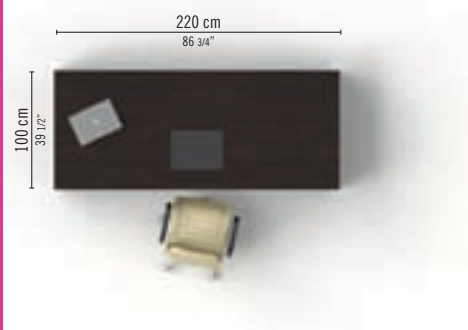

EOS 02
IT Scrivania Direzionale, fin. Cacao, con mobile di servizio e mobile monolitico.
FR Bureau direction fin. Cacap, avec desserte et meuble "monolithe".
EN Executive desk Cacao fin., with credenza and "monolithe" cabinet.

E.O.S.