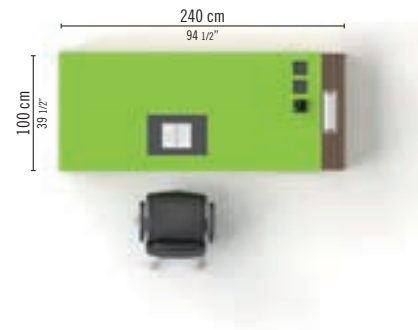

EOS 05
IT Scrivania Direzionale, fin. Bamboo, fianco ad "L" con top access, mobili medi con anta vetro.
FR Bureau direction fin. Bamboo, pied "L" avec top access, meubles avec portes en verre.
EN Executive desk Bamboo fin., leg with integrated wire management and cabinets with glass doors.