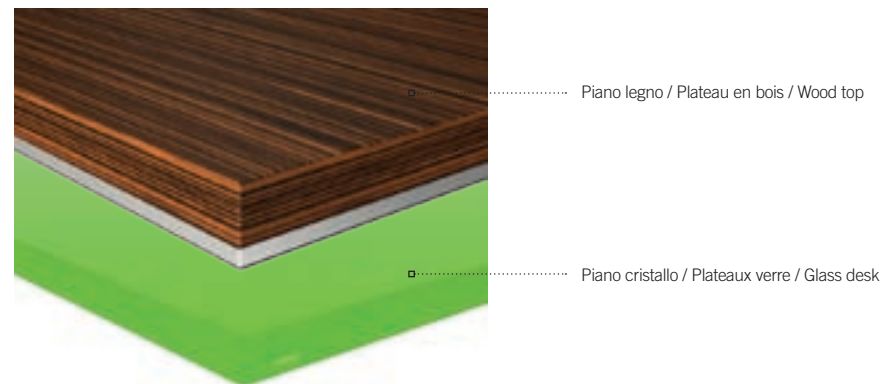

DESIGN **GIACOBONE-ROJ** ITALY

Piani / Plateaux / Desktops

- COD. 70**
Cacao / Cacao / Cacao
- COD. 76**
Bambù / Bamboo / Bamboo
- COD. 77**
Zebbrano / Zebbrano / Zebrawood

PIANI | PLATEAUX | DESKTOPS

Strutture / Structures / Frames