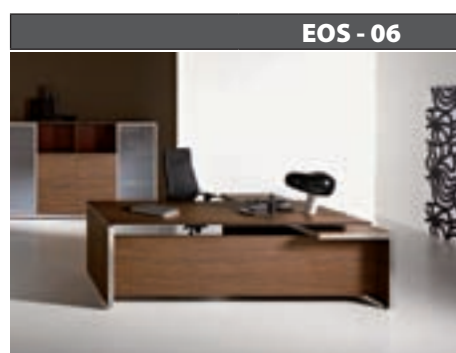

EOS - 06

Q.TÀ Q.TE q.ty	CODICE CODE code	DESCRIZIONE DESCRIPTION description	PREZZO UNITARIO PRX UNIT. unit price	PREZZO TOTALE PRX TOTAL total price
1	118 966 (*)	SCRIVANIA DIREZIONALE L.240 CON ALLUNGO SX (CON TOP ACCESS) BUREAU DE DIRECTION L.240 AVEC RALLONGE SX (AVEC TOP ACCESS) executive desk w 94½" with left extension (with top access)	€ 1.875,80	€ 1.875,80
1	118 861 (*)	MONOLITICO L.242,5 x H.144 MEUBLE MONOLITHE L.242,5 x H.144 monolith cabinet w 95½" x h 56½"	€ 2.078,50	€ 2.078,50
TOT.			€ 3.954,30	

1	118 986 (*)	SCRIV. DIREZ. L.240 CON PIANO IN VETRO E ALLUNGO SX (CON TOP ACCESS) BUREAU DE DIRECTION L.240 AVEC RALLONGE SX (AVEC TOP ACCESS) executive desk w 94½" with glazed top and left extension (with top access)	€ 2.763,80	€ 2.763,80
(*) = INDICARE IL CODICE FINITURA = INDICUER LE CODE FINITION = complete with finish code			TOT.	€ 4.842,30