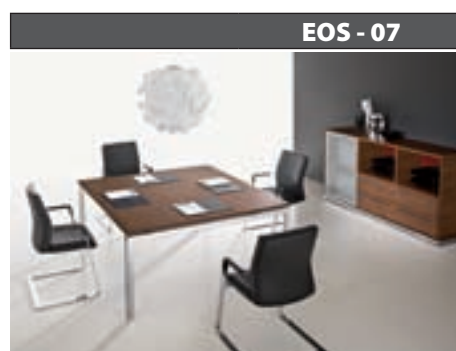

EOS - 07

Q.TÀ Q.TE q.ty	CODICE CODE code	DESCRIZIONE DESCRIPTION description	PREZZO UNITARIO PRX UNIT. unit price	PREZZO TOTALE PRX TOTAL total price
1	118 990 (*)	TAVOLO RIUNIONE QUADRATO L.160 TABLE REUNION CARREE L.160 square meeting table w 63"	€ 1.525,50	€ 1.525,50
TOT.			€ 1.525,50	

1	118 993 (*)	TAVOLO RIUNIONE QUADRATO L.160 CON PIANO IN VETRO TABLE REUNION CARREE L.160 AVEC PLAN EN VERRE square meeting table w 63" with glazed top	€ 2.447,50	€ 2.447,50
(*) = INDICARE IL CODICE FINITURA = INDICUER LE CODE FINITION = complete with finish code			TOT.	€ 2.447,50