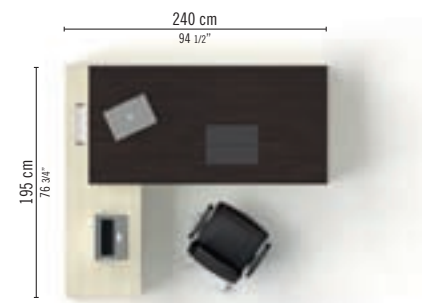

EOS 06

IT Scrivania Direzionale con piano cristallo, fin. Zebrano ??? e il cristallo ???, con allungo fianco a "L" e cassettiera strutturale, mobili monolitici.
FR Bureau direction en verre fin. Zebrano / , retour pied "L" et caisson porteur, meubles "monolithes"
EN Executive glass desk Zebrano / ;??? fin., extension and base pedestal, "monoliths" cabinets