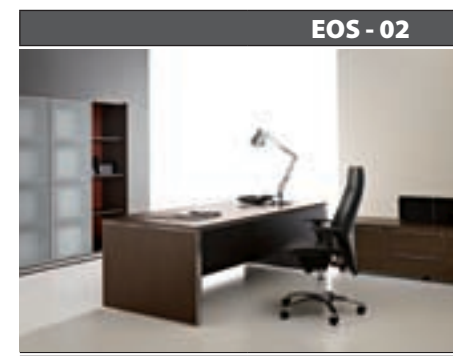

MOBILI CONTENITORI
ARMOIRES
CABINETS

Q.TA Q. TE q. ty	CODICE CODE code	DESCRIZIONE DESCRIPTION description	PREZZO UNITARIO PRX. UNIT. unit price	PREZZO TOTALE PRX. TOTAL total price
1	118 966 (*)	SCRIVANIA DIREZ. L.240 CON ALLUNGO SX (CON TOP ACCESS) BUREAU DE DIRECTION L.240 AVEC RALLONGE SX (AVEC TOP ACCESS) executive desk w 9415" with left extension (with top access)	€ 1.875,80	€ 1.875,80
2	118 859 (*)	MONOLITICO L.124,5 x H.144 MEUBLE MONOLITHE L.124,5 x H.144 monolith cabinet w 49" x h 56 1/4"	€ 1.536,00	€ 3.072,00
TOT.			€ 4.947,80	

VARIABILE CON SCRIVANIA VETRO / VERSION BUREAU AVEC PLAN EN VERRE / with glazed desk

1	118 986 (*)	SCRIVANIA DIREZ. L.240 CON PIANO IN VETRO E ALLUNGO SX (CON TOP ACCESS) BUREAU DE DIRECTION L.240 AVEC RALLONGE SX (AVEC TOP ACCESS) executive desk w 9415" with glazed top and left extension (with top access)	€ 2.763,80	€ 2.763,80
(*) = INDICARE IL CODICE FINITURA = INDIQUER LE CODE FINITION = complete with finish code			TOT.	€ 5.835,80

Q.TA Q. TE q. ty	CODICE CODE code	DESCRIZIONE DESCRIPTION description	PREZZO UNITARIO PRX. UNIT. unit price	PREZZO TOTALE PRX. TOTAL total price
1	118 942 (*)	SCRIVANIA DIREZIONALE L.220 BUREAU DE DIRECTION L.220 executive desk w 8614"	€ 1.038,30	€ 1.038,30
1	118 851 (*)	MOBILE DI SERVIZIO SU RUOTE L.173 CON SERRATURA MEUBLE DE SERVICE SUR ROUES L.173 AVEC SERRURE desk extension on wheels w 68 1/4" with lock	€ 409,90	€ 409,90
1	118 854 (*)	COPPIA DI ANTE CIECHE CON SERRATURA PAIRE DE PORTES EN BOIS AVEC SERRURE set of 2 wooden doors with lock	€ 0,00	€ 0,00
1	118 864 (*)	MONOLITICO L.242,5 x H.189 MEUBLE MONOLITHE L.242,5 x H.189 monolith cabinet w 95 1/2" x h 56 3/4"	€ 0,00	€ 0,00
TOT.			€ 1.448,20	

VARIABILE CON SCRIVANIA VETRO / VERSION BUREAU AVEC PLAN EN VERRE / with glazed desk

1	118 971 (*)	SCRIVANIA DIREZIONALE L.220 CON PIANO IN VETRO BUREAU DE DIRECTION L.220 executive desk w 8614" with glazed top	€ 1.926,30	€ 1.926,30
(*) = INDICARE IL CODICE FINITURA = INDIQUER LE CODE FINITION = complete with finish code			TOT.	€ 2.336,20

Q.TA Q. TE q. ty	CODICE CODE code	DESCRIZIONE DESCRIPTION description	PREZZO UNITARIO PRX. UNIT. unit price	PREZZO TOTALE PRX. TOTAL total price
1	118 956 (*)	SCRIVANIA DIREZ. L.240 SX CON FRANCO AD "L" (CON TOP ACCESS) BUREAU DE DIRECT. L.240 AVEC 1 PANNEAU LAT. EN "L" SX (AVEC TOP ACCESS) left executive desk w 9415" with L-shape end panel (with top access)	€ 1.242,50	€ 1.242,50
2	118 857 (*)	MONOLITICO L.124,5 x H.100 MEUBLE MONOLITHE L.124,5 x H.100 monolith cabinet w 49" x h 39 1/2"	€ 993,60	€ 1.987,20
TOT.			€ 3.229,70	

VARIABILE CON SCRIVANIA VETRO / VERSION BUREAU AVEC PLAN EN VERRE / with glazed desk

1	118 979 (*)	SCRIV. DIREZ. L.240 SX CON PIANO IN VETRO E FRANCO AD "L" (CON TOP ACCESS) BUREAU DE DIRECT. L.240 AVEC 1 PANNEAU LAT. EN "L" SX (AVEC TOP ACCESS) left executive desk w 9415" with glazed top and L-shape end panel (with top access)	€ 2.130,50	€ 2.130,50
(*) = INDICARE IL CODICE FINITURA = INDIQUER LE CODE FINITION = complete with finish code			TOT.	€ 4.117,70