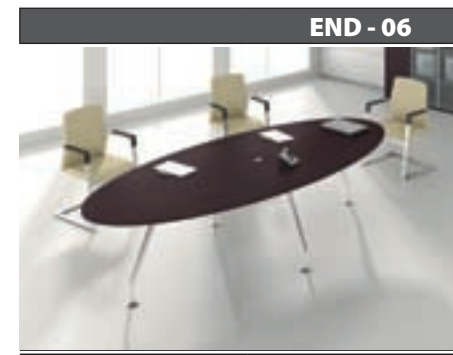

Q.TÀ Q.TE q.ly	CODICE CODE code	DESCRIZIONE DESCRIPTION description	PREZZO UNITARIO PRX UNIT unit price	PREZZO TOTALE PRX TOTAL total price
1	105 447 (*)	TAVOLO RIUNIONE ELLITTICO L.320 (GAMBE CROMATE) TABLE REUNION ELLIPTIQUE L.280 (PIEDS CHROMES) elliptical meeting table w 110 1/4" (chromed legs)	€ 1.628,00	€ 1.628,00
	(*)	= INDICARE IL CODICE FINITURA = INDICUER LE CODE FINITION = complete with finish code	TOT.	€ 1.628,00

ENOSI

* ESCLUSO LE SEDUTE / SANS SIEGES / without chairs