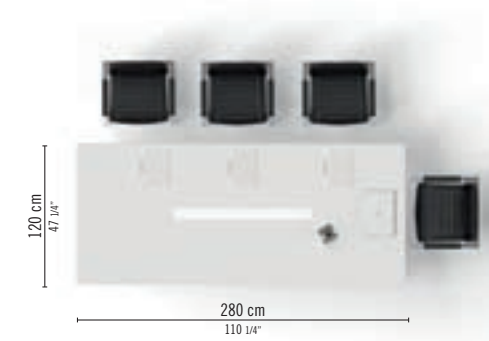

END 05
IT Tavolo da riunione rettangolare da 8/10 persone, fin. BIANCO.
FR Table de réunion pour 8/10 personnes, fin. Blanc.
EN Meeting table for 8/10 persons, White fin.