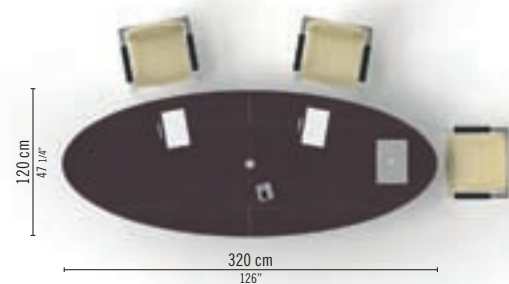

H. 193,3 cm - 76 1/4"  
(alto / haut / high)

H. 155 cm - 61"  
(medio / moyenne / average)

H. 78 cm - 34 3/4"  
(basso / bas / low)

Q.TÀ Q.TE q.ly	CODICE CODE code	DESCRIZIONE DESCRIPTION description	PREZZO UNITARIO PRX UNIT unit price	PREZZO TOTALE PRX TOTAL total price
1	105 338 (*)	SCRIVANIA DIREZIONALE L.200 (GAMBE CROMATE) BUREAUX DE DIRECTION L.200 (PIEDS CHROMES) executive desk w 78 1/4" (chromed legs)	€ 1.159,00	€ 1.159,00
1	105 232 (*)	MOBILE DI SERVIZIO L.75 SU RUOTE MEUBLE DE SERVICE L.75 SUR ROULETTES service unit w 29 1/2" on wheels	€ 605,00	€ 605,00
2	105 032 (*)	MOBILE MEDIO L.90 CON 2 ANTE VETRO MEUBLE MOYEN L.90 AVEC 2 PORTES VITREES medium cabinet w 35 1/2" with 2 glass doors	€ 610,00	€ 1.220,00
1	105 217 (*)	BASE + TOP L.184 BASE + TOP w 72 1/2"	€ 242,00	€ 242,00
1	105 154 (*)	COPPIA FIANCHI FINALI MEDI PAIRE DE COTES FINALS MOYENS set of 2 medium final side panels	€ 246,00	€ 246,00
	(*)	= INDICARE IL CODICE FINITURA = INDICUER LE CODE FINITION = complete with finish code	TOT.	€ 3.472,00