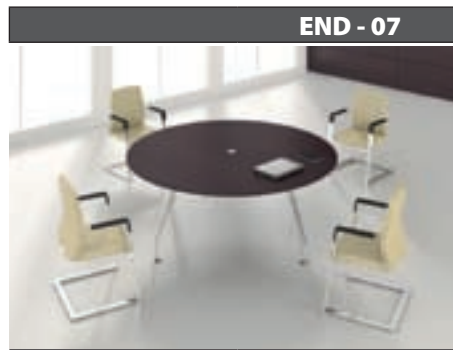

Q.TÀ Q.TE q.ly	CODICE CODE code	DESCRIZIONE DESCRIPTION Description	PREZZO UNITARIO PRX UNIT unit price	PREZZO TOTALE PRX TOTAL total price
1	105 444 (*)	TAVOLO RIUNIONE CIRCOLARE Ø 200 (GAMBE CROMATE) TABLE REUNION CIRCULAIRE Ø 200 (PIEDS CHROMES) circular meeting table Ø 200 (chromed legs) = INDICARE IL CODICE FINITURA = INDIQUER LE CODE FINITION = complete with finish code	€ 1.693,00	€ 1.693,00
TOT.			€ 1.693,00