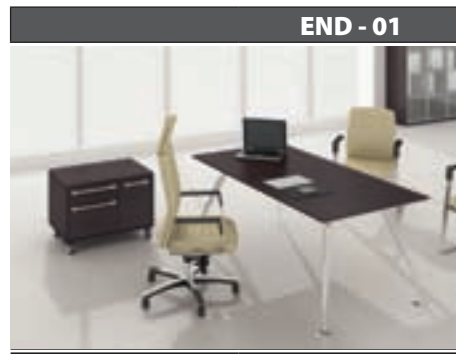

H. 193,3 cm - 76 1/4"  
(alto / haut / high)

H. 155 cm - 61"  
(medio / moyenne / average)

H. 78 cm - 34 3/4"  
(basso / bas / low)

Q.TÀ Q.TE q.ly	CODICE CODE code	DESCRIZIONE DESCRIPTION description	PREZZO UNITARIO PRX UNIT unit price	PREZZO TOTALE PRX TOTAL total price
1	105 338 (*)	SCRIVANIA DIREZIONALE L.200 (GAMBE CROMATE) BUREAUX DE DIRECTION L.200 (PIEDS CHROMES) executive desk w 78 1/4" (chromed legs)	€ 1.159,00	€ 1.159,00
1	105 232 (*)	MOBILE DI SERVIZIO L.75 SU RUOTE MEUBLE DE SERVICE L.75 SUR ROULETTES service unit w 29 1/2" on wheels	€ 605,00	€ 605,00
2	105 032 (*)	MOBILE MEDIO L.90 CON 2 ANTE VETRO MEUBLE MOYEN L.90 AVEC 2 PORTES VITREES medium cabinet w 35 1/2" with 2 glass doors	€ 610,00	€ 1.220,00
1	105 217 (*)	BASE + TOP L.184 BASE + TOP w 72 1/2"	€ 242,00	€ 242,00
1	105 154 (*)	COPPIA FIANCHI FINALI MEDI PAIRE DE COTES FINALS MOYENS set of 2 medium final side panels	€ 246,00	€ 246,00
	(*)	= INDICARE IL CODICE FINITURA = INDICUER LE CODE FINITION = complete with finish code	TOT.	€ 3.472,00