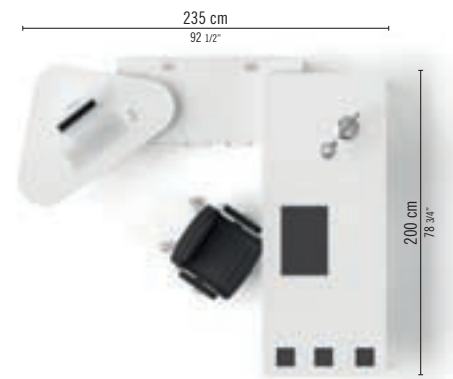

END 04
IT Scrivania Direzionale con piano Cristallo, gambe cromate e porta- video triangolare semplice e con mobile di servizio aggregato.
FR Bureau direction en verre, pieds chromés, table informatique et meuble porteur.
EN Executive glass desk, chromed legs, pc-station table and integrated cabinet.

ENOSI