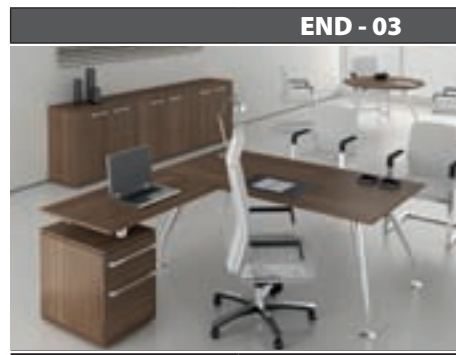

Q.TÀ Q.TE q.ly	CODICE CODE code	DESCRIZIONE DESCRIPTION description	PREZZO UNITARIO PRX UNIT unit price	PREZZO TOTALE PRX TOTAL total price
1	105 338 (*)	SCRIVANIA DIREZIONALE L.200 (GAMBE CROMATE) BUREAUX DE DIRECTION L.200 (PIEDS CHROMES) executive desk w 78 1/4" (chromed legs)	€ 1.159,00	€ 1.159,00
1	105 361 (*)	ALLUNGO L.140 DX O SX (GAMBE CROMATE) RALLONGE L.140 DX O U SX (PIEDS CHROMES) right or left extension w 55 1/4" (chromed legs)	€ 449,00	€ 449,00
1	105 259 (*)	CASSETTIERA-CLASSIFICATORE SU PIEDINI CON SERRATURA CAISSON-CLASSEUR SUR PATINS AVEC SERRURE fix pedestal with 1 file-drawer on adjustable feet with lock	€ 451,00	€ 451,00
3	105 012 (*)	MOBILE BASSO L.90 CON 2 ANTE LEGNO CON SERRATURA MEUBLE BAS L.90 AVEC 2 PORTES PLEINES AVEC SERRURE low cabinet w 35 1/2" with 2 wooden doors with lock	€ 227,00	€ 681,00
1	105 219 (*)	BASE + TOP L.274 BASE + TOP w 108"	€ 351,00	€ 351,00
1	105 151 (*)	COPPIA FIANCHI FINALI BASSI PAIRE DE COTES FINALS BAS set of 2 low final side panels	€ 153,00	€ 153,00
1	105 439 (*)	TAVOLO RIUNIONE CIRCOLARE Ø 120 TABLE REUNION CIRCULAIRE Ø 120 circular meeting table Ø 47 1/4"	€ 701,00	€ 701,00
	(*)	= INDICARE IL CODICE FINITURA = INDICUER LE CODE FINITION = complete with finish code	TOT.	€ 3.945,00