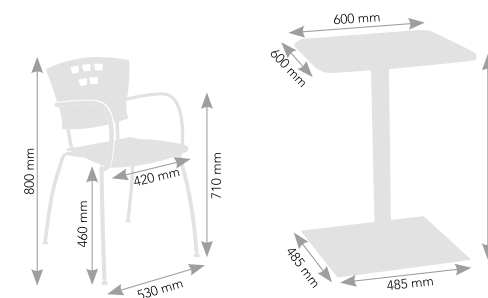

TC 03

- Table haute
- Colonne et base chromées
- Dessus verre trempé

TC 05

- Table haute
- Colonne et base carrée chromées
- Dessus stratifié blanc

FUN Gamme de restauration

FT01

- Table rectangulaire
- 1200 x 800 x h 750 mm

FT02

- Table ronde
- Ø 1200 x h 750 mm

FT09

- Table carrée
- 800 x 800 x h 750 mm

TABLE

- Piètement en tubes laqués époxy gris munis de vérins de réglage
- Plateau en stratifié épaisseur 22 mm avec chants de 3 mm en ABS
- Excellente résistance aux chocs, à l'abrasion et aux rayures
- Couleurs des plateaux : hêtre clair, orange, vert pomme ou wengué.