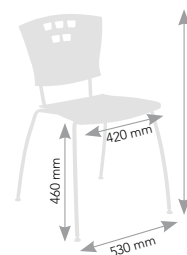

TC 03

- Table haute
- Colonne et base chromées
- Dessus verre trempé

TC 05

- Table haute
- Colonne et base carrée chromées
- Dessus stratifié blanc

FUN Gamme de restauration

FT01

- Table rectangulaire
- 1200 x 800 x h 750 mm

FT02

- Table ronde
- Ø 1200 x h 750 mm

FT09

- Table carrée
- 800 x 800 x h 750 mm

TABLE

- Piètement en tubes laqués époxy gris munis de vérins de réglage
- Plateau en stratifié épaisseur 22 mm avec chants de 3 mm en ABS
- Excellente résistance aux chocs, à l'abrasion et aux rayures
- Couleurs des plateaux : hêtre clair, orange, vert pomme ou wengué.