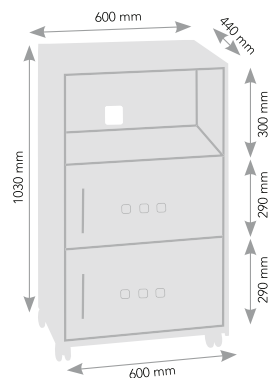

## BORIS

- Structure en métal laqué époxy
- 2 étagères fixes
- 1 porte fermant à clé
- 4 roulettes dont 2 avec freins
- Couleurs : gris alu ou blanc

**IGOR KF2**

## IGOR

- Corps et dessus en métal laqué époxy
- 3 étagères fixes
- 1 porte fermant à clé
- 4 roulettes dont 2 avec freins
- Couleurs : gris alu ou blanc

## TR 08

- Plateau stratifié, épaisseur 22 mm  
Ø 60 cm
- Chants en ABS, épaisseur 3 mm
- Piétement en tube rond laqué époxy gris alu
- Couleurs du plateau : hêtre clair, wengé, blanc, vert, rouge, fuchsia ou nectarine