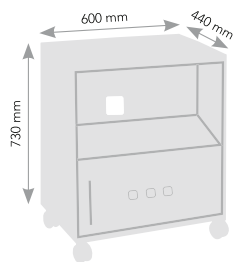

Dessertes mobiles pour poser l'équipement vidéo, la télévision, le magnétoscope...

## BORIS

- Structure en métal laqué époxy
- 2 étagères fixes
- 1 porte fermant à clé
- 4 roulettes dont 2 avec freins
- Couleurs : gris alu ou blanc

**IGOR KF2**