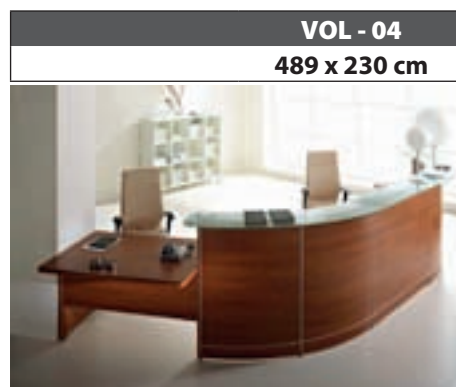

Q.TÀ Q.TE q.ly	CODICE CODE code	DESCRIZIONE DESCRIPTION description	PREZZO UNITARIO PRX UNIT unit price	PREZZO TOTALE PRX TOTAL total price
1	110 707 (*)	RECEPTION LINEAIRE L.120 CENTRALE RECEPTION LINEAIRE L.120 CENTRAL central linear reception w 47 1/4"	€ 556,20	€ 556,20
1	110 738 (*)	ANGOLO RECEPTION ESTERNO 60° TERMINALE SX ANGLE RECEPTION EXTERNE 60° EXTREMITÉ SX end left 60° external corner reception	€ 902,00	€ 902,00
1	110 807 (*)	ANGOLO RECEPTION ESTERNO 60° CENTRALE DX ANGLE RECEPTION EXTERNE 60° CENTRAL DX central right 60° external corner reception	€ 955,00	€ 955,00
1	110 827 (*)	MODULO BASSO LINEARE TERMINALE DX MODULE DE CONVERSATION LINEAIRE L.120 EXTREMITÉ DX end right low linear module	€ 305,70	€ 305,70
1	110 836 (*)	KIT TERMINALE PER MODULO ALTO SX E BASSO DX KIT TERMINAL SX terminal kit for left high module and right low	€ 445,30	€ 445,30
	(*)	= INDICARE IL CODICE FINITURA = INDICHER LE CODE FINITION = complete with finish code	TOT.	€ 3.164,20