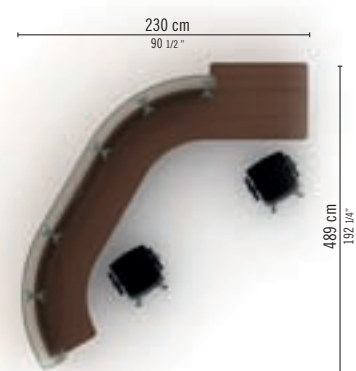

VOL 04

IT Reception con moduli angolari e lineari, fin. Noce Canaletto, moduli con schiena corta per diversamente abili.

FR Banque d'accueil éléments angle et linéaires, fin. Noyer Canaletto, avec voile de fond courte pour accès handicapés.

EN Reception angle / line-desks, Canaletto Walnut fin., with short backpanel for disabled persons access.