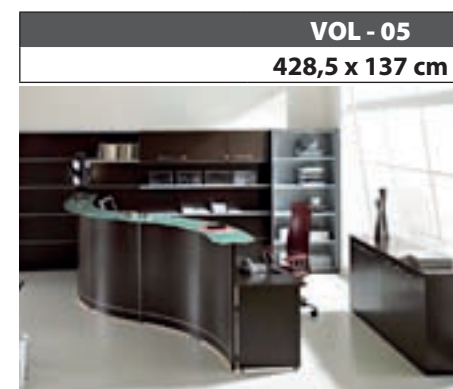

VOLTA

Q.TÀ Q.TE q.ly	CODICE CODE code	DESCRIZIONE DESCRIPTION description	PREZZO UNITARIO PRX UNIT unit price	PREZZO TOTALE PRX TOTAL total price
1	110 734 (*)	ANGOLO RECEPTION ESTERNO 60° CENTRALE ANGLE RECEPTION EXTERNE 60° CENTRAL central 60° external corner reception	€ 881,20	€ 881,20
1	110 736 (*)	ANGOLO RECEPTION ESTERNO 60° TERMINALE DX ANGLE RECEPTION EXTERNE 60° EXTREMITÉ DX end right 60° external corner reception	€ 902,00	€ 902,00
1	110 738 (*)	ANGOLO RECEPTION ESTERNO 60° TERMINALE SX ANGLE RECEPTION EXTERNE 60° EXTREMITÉ SX end left 60° external corner reception	€ 902,00	€ 902,00
1	110 749 (*)	KIT TERMINALE PER MODULI ALTI KIT TERMINAL terminal kit for high modules	€ 415,30	€ 415,30
	(*)	= INDICARE IL CODICE FINITURA = INDICHER LE CODE FINITION = complete with finish code	TOT.	€ 3.100,50