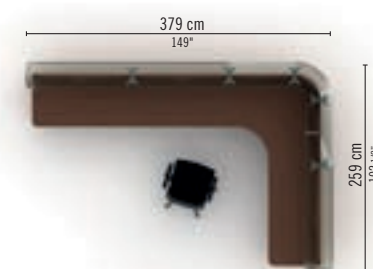

VOL 08

IT Reception semicircolare con moduli alti e bassi, fin. Acero Taki, mensole in cristallo satinato.
FR Banque d'accueil éléments hauts et bas, fin. Erable Taki, tablettes réception en verre trempé.
EN Reception high and low desks, Taki Maple fin., with satin glass shelves.

VOL 09

IT Reception con due tratte lineari congiunte, mensole in cristallo satinato, fin. Noce Canaletto.
FR Banque d'accueil lineaire, fin. Noyer Canaletto, tablettes réception en verre trempé.
EN Reception line desks, Canaletto Walnut fin., with satin glass shelves.

VOLTA