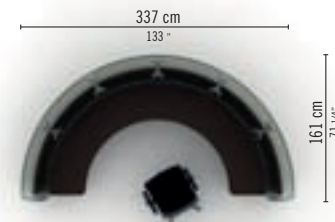

DESIGN
C.S.R. LAS MOBILI
ITALY

MENSOLE | TABLETTES RECEPTION | SHELVES

Legno / Bois / Wood

Cristallo / Verre / Glass

VOL 01

IT Reception semicircolare moduli alti, mensola in cristallo satinato, fin. Wenge.
FR Banque d'accueil éléments hauts, tablette réception en verre satiné, fin.Wenge.
EN Reception high desks, glass satin shelf, Wenge fin. quat nullam velisi.