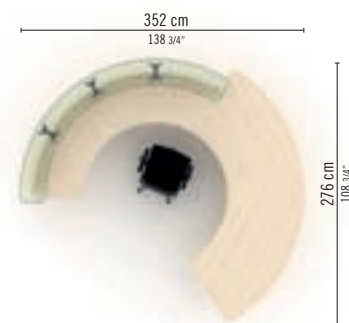

VOLTA

VOL 06
 IT Reception con moduli angolari alti e bassi alternati, fin. Alluminio / Wenge, moduli con schiena corta per diversamente abili.
 FR Banque d'accueil éléments angle hauts et bas, fin. Alu / Wenge, avec voile de fond courte pour accès handicapés.
 EN Reception high and low angle desks, Alu / Wenge fin., with short backpanel for disabled persons access.