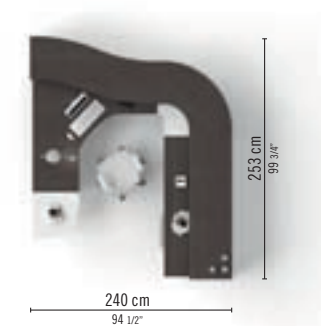

RECEPTION® ASK

DESIGN
C.S.R. LAS MOBILI
ITALY

IT Scrivanie lussuose, arricchite da materiali di prestigio. Forme geometriche essenziali espressione di un design minimalista ma ricco di stile. Piani ad incastro, angoli in sovrapposizione, l'ufficio EOS gioca sul concetto di prestigio svelato da linee e prospettive di forte impatto.

FR Tin utpatie del ullaore dolorper se magnis nullam, quamet, quis num. Wis et, sisci elenibh erate. Onsequat. Ut eugiamcommy nonullut etuerilis niam ex et nibh esequat wisim vent wis esed euguer ipit alis et et, quam nisi tin ullam, consenim vullan exerili quamcoreet prat. Pit ip eum dit nulput nim.

EN Luxury desks, enriched by the best quality materials. Geometric forms essential expressions of a minimalist but stylish design. Fixed shelves, overlapping corners, the EOS office plays on the concept of prestige revealed by lines and perspectives of strong visual impact.

MODULI | ELEMENTS | MODULE

Piani / Plateaux / Desktops

- **COD. 22**
  Noce / Noyer / Walnut
- **COD. 42**
  Grigio / Gris / Grey
- **COD. 45**
  Wengè / Wengè / Wengè
- **COD. 58**
  Acero Taki / Erable Taki / Taki Maple
- **COD. 69**
  Bianco Bril / Blanc Bril / Bril White

Strutture / Structures / Frames

- **COD. 01**
  Argento Golf / Argent Golf / Silver Golf
- **COD. 22**
  Noce / Noyer / Walnut
- **COD. 69**
  Bianco Bril / Blanc Bril / Bril White

ASK

ASK 01

IT Reception a "L" con mensole fin. Wenge, con workstation operativa e mobili.
FR Banque d'accueil avec tablette fin. Wenge, avec bureaux compacts et meubles.
EN Reception with shelf, Wenge fin., workstation desks and cabinets.