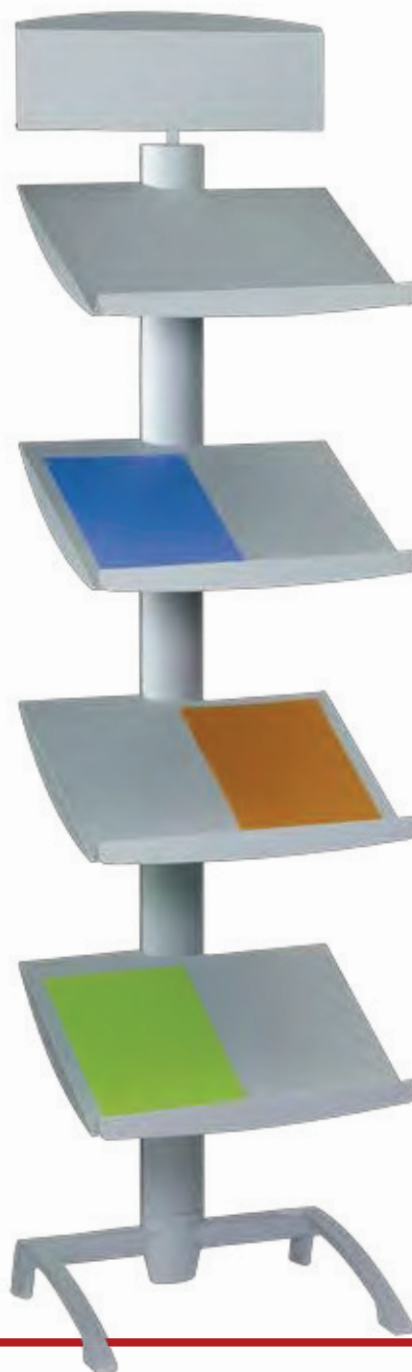

Idéal pour les accueils d'entreprises et tout lieu public.  
Accès aisé aux documents et faible encombrement au sol.

### MAESTRO PLUS

*Design Laurent Ferragu*

- Présentoir 4 étagères avec rebord de 30 mm inclinées et fixes
- Montant en aluminium
- Piétement en fonte d'aluminium
- Avec un panneau de signalétique s'emboîtant dans le montant
- Couleurs : noir ou gris alu

### MAESTRO

*Design Laurent Ferragu*

- Présentoir 4 étagères avec rebord de 30 mm inclinées et fixes
- Montant en aluminium
- Piétement en fonte d'aluminium
- Couleurs : noir ou gris alu

## CAPITAL - RL

Design Laurent Ferragu

- Tableau de conférence à roulettes

- 4 roulettes autobloquantes
- Profilé en aluminium
- Tableau magnétique 65 x h 95 cm, surface émaillée blanc permettant l'écriture effaçable à sec et l'utilisation d'aimants.
- Fixation du bloc papier de format standard par 2 crochets
- Brosse magnétique fournie.
- Livré monté
- Couleur : gris alu