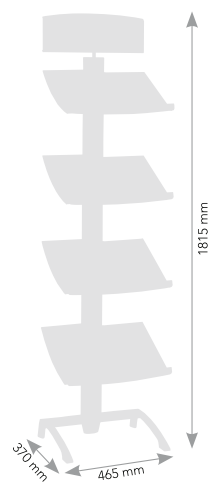

### MAESTRO PLUS

*Design Laurent Ferragu*

- Présentoir 4 étagères avec rebord de 30 mm inclinées et fixes
- Montant en aluminium
- Piétement en fonte d'aluminium
- Avec un panneau de signalétique s'emboîtant dans le montant
- Couleurs : noir ou gris alu

### MAESTRO

*Design Laurent Ferragu*

- Présentoir 4 étagères avec rebord de 30 mm inclinées et fixes
- Montant en aluminium
- Piétement en fonte d'aluminium
- Couleurs : noir ou gris alu

## CAPITAL - RL

Design Laurent Ferragu

- Tableau de conférence à roulettes

- 4 roulettes autobloquantes
- Profilé en aluminium
- Tableau magnétique 65 x h 95 cm, surface émaillée blanc permettant l'écriture effaçable à sec et l'utilisation d'aimants.
- Fixation du bloc papier de format standard par 2 crochets
- Brosse magnétique fournie.
- Livré monté
- Couleur : gris alu