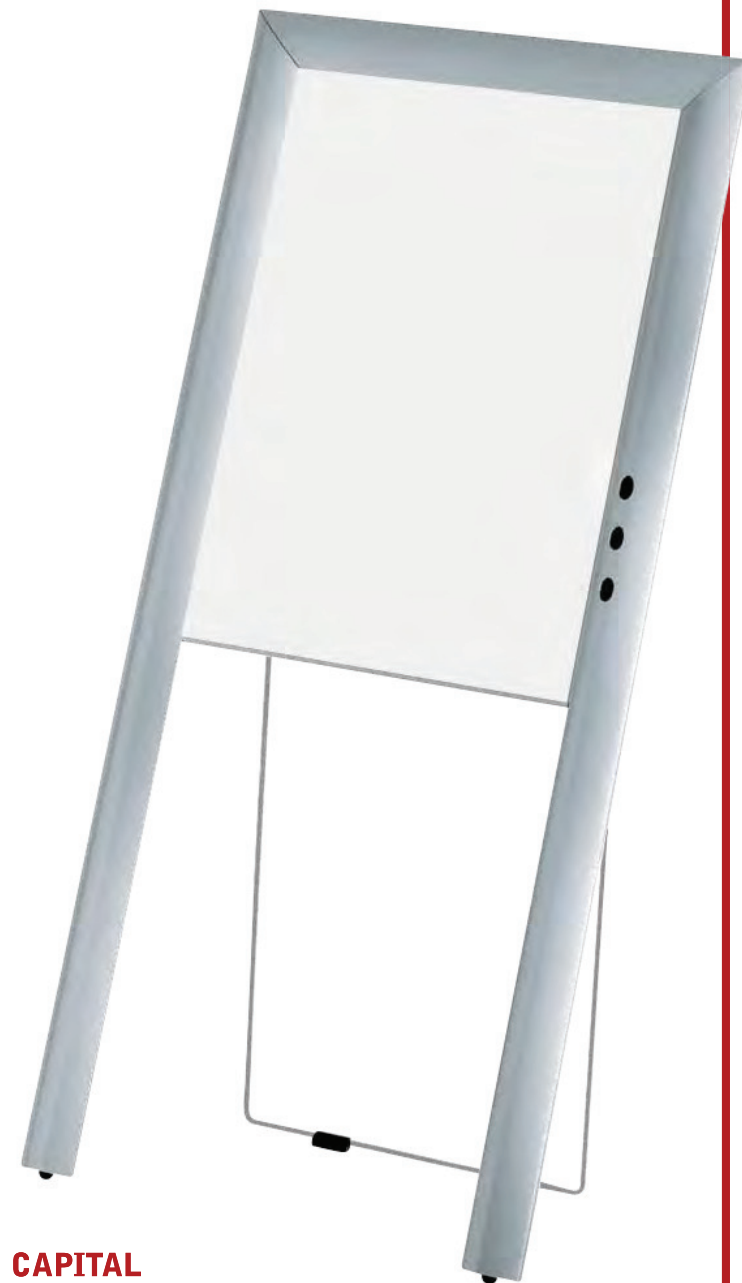

Idéal pour les accueils d'entreprises et tout lieu public.  
Accès aisé aux documents et faible encombrement au sol.

### MAESTRO PLUS

*Design Laurent Ferragu*

- Présentoir 4 étagères avec rebord de 30 mm inclinées et fixes
- Montant en aluminium
- Piétement en fonte d'aluminium
- Avec un panneau de signalétique s'emboîtant dans le montant
- Couleurs : noir ou gris alu

### MAESTRO

*Design Laurent Ferragu*

- Présentoir 4 étagères avec rebord de 30 mm inclinées et fixes
- Montant en aluminium
- Piétement en fonte d'aluminium
- Couleurs : noir ou gris alu

## CAPITAL - RL

Design Laurent Ferragu

- Tableau de conférence à roulettes

- 4 roulettes autobloquantes
- Profilé en aluminium
- Tableau magnétique 65 x h 95 cm, surface émaillée blanc permettant l'écriture effaçable à sec et l'utilisation d'aimants.
- Fixation du bloc papier de format standard par 2 crochets
- Brosse magnétique fournie.
- Livré monté
- Couleur : gris alu