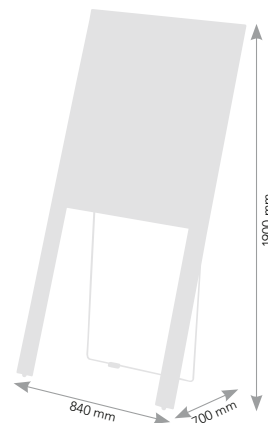

### MAESTRO PLUS

*Design Laurent Ferragu*

- Présentoir 4 étagères avec rebord de 30 mm inclinées et fixes
- Montant en aluminium
- Piétement en fonte d'aluminium
- Avec un panneau de signalétique s'emboîtant dans le montant
- Couleurs : noir ou gris alu

### MAESTRO

*Design Laurent Ferragu*

- Présentoir 4 étagères avec rebord de 30 mm inclinées et fixes
- Montant en aluminium
- Piétement en fonte d'aluminium
- Couleurs : noir ou gris alu

## CAPITAL - RL

Design Laurent Ferragu

- Tableau de conférence à roulettes

- 4 roulettes autobloquantes
- Profilé en aluminium
- Tableau magnétique 65 x h 95 cm, surface émaillée blanc permettant l'écriture effaçable à sec et l'utilisation d'aimants.
- Fixation du bloc papier de format standard par 2 crochets
- Brosse magnétique fournie.
- Livré monté
- Couleur : gris alu