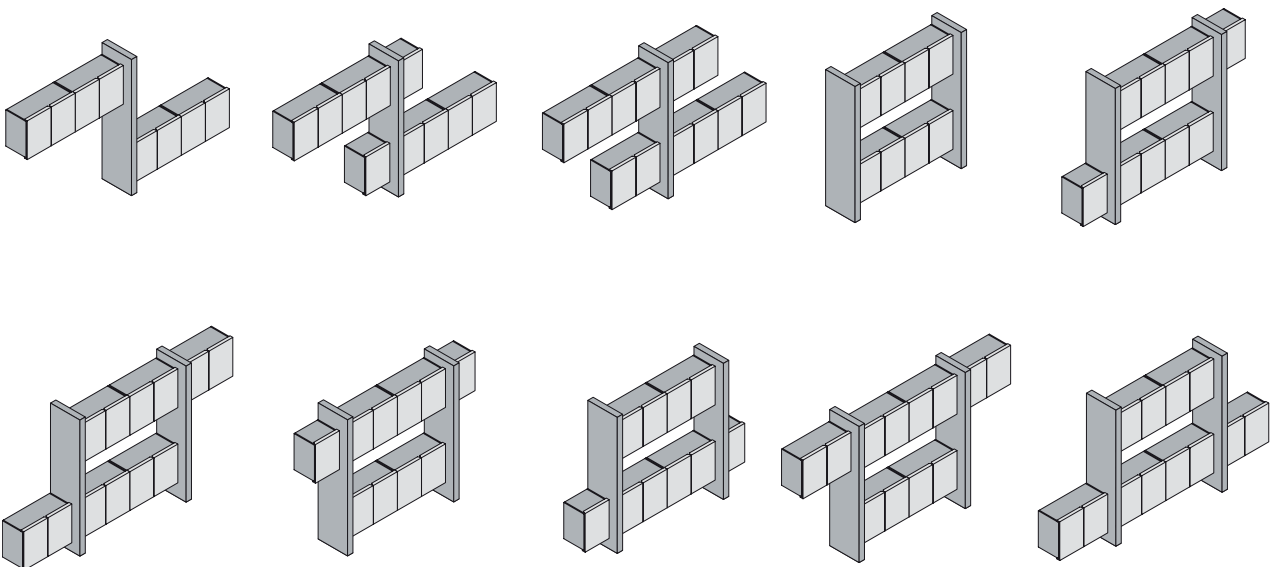

Service client : 04.42.52.33.05

JERD

i-bureau

GARANTIE

5 ans

DELAI

4 / 5 semaines

REMISE

jusqu'à 30 %

SERVICE

livraison & installation

Meubles suspendus

Meuble suspendu L.45 avec 1 porte pleine droite ou gauche
L45 x P40 x H62,7

159.976.(*) 234,00€

1,53€ 235,53€

Meuble suspendu L.90 avec 2 portes pleines
L90 x P40 x H62,7

159.980.(*) 348,00€

2,43€ 350,43€

Panneau vertical rembourré
Sp9 x P50 x H220

159.983.(*) 479,00€

2,43€ 482,43€

(*) Code finition

	Portes	Structure
130	Noyer Bali	Stone gris
160	Noyer Bali	Anthracite
730	Frêne foncé	Stone gris
830	Orme gris	Stone gris
860	Orme gris	Anthracite

232	Anthracite	Anthracite
237	Gris	Gris

Exemples de compositions