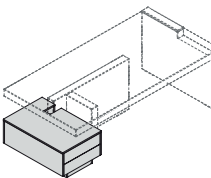

Caisson latéral gauche

L60 x P90 x H44

159.936.(*)

625,00€

1,71€

626,71€

100	Noyer Bali
700	Frêne foncé
800	Orme gris