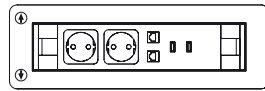

éco-contribution

0,05€

75,05€

Top access multifonction
L34 x P11 x H11

159.960.(*)

540,00€

0,00€

540,00€