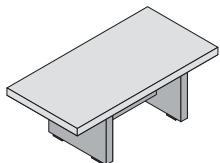

2,09€

537,09€

Table de salon rectangulaire
L120 x P60 x H40 159.912.(*)
Voile de fond en mélaminé : anthracite ou Stone gris

592,00€

2,41€

594,41€

Petite table de réunion
L210 x P120 x H76 159.913.(*)
Voile de fond en mélaminé : anthracite ou Stone gris