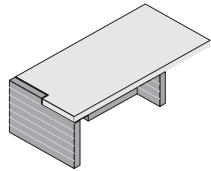

Bureau de direction avec coté gauche.

Avec voile de courtoisie ouvert

L210 x P105 x H76

159.950.(*)

2.066,00€

10,43€

2.076,43€

L240 x P105 x H76

159.952.(*)

2.234,00€

11,77€

2.245,77€

Avec voile de courtoisie fermé

L210 x P105 x H76

159.921.(*)

2.320,00€

10,59€

2.330,59€

L240 x P105 x H76

159.923.(*)

2.488,00€

11,93€

2.499,93€