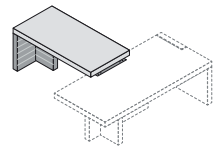

Tables de salon, tables de réunion et convivialités

(*) Code finition

Convivialité frontale pour bureaux direction
L160 x P80 x H76 159.910.(*)

1,286,00€

4,86€

1,290,86€