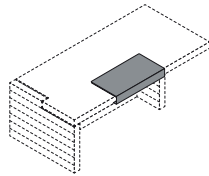

Pad pour bureaux
L90 x P60 x H9,8

159.932.(*)

250,00€

0,63€

250,63€

(*) Code finition

Top	
100	Noyer Bali
700	Frêne foncé
800	Orme gris

Reno éco-cuir	
232	Anthracite
237	Gris

Notre sélection

En complément de votre aménagement

JERA