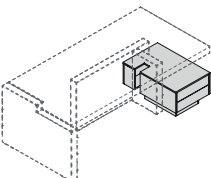

Caissons latéraux 2 tiroirs

Caisson latéral droite

L60 x P90 x H44

159.935.(*)

625,00€

1,71€

626,71€