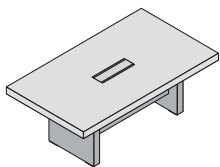

2,09€

537,09€

Table de salon rectangulaire
L120 x P60 x H40 159.912.(*)
Voile de fond en mélaminé : anthracite ou Stone gris

592,00€

2,41€

594,41€

Petite table de réunion
L210 x P120 x H76 159.913.(*)
Voile de fond en mélaminé : anthracite ou Stone gris